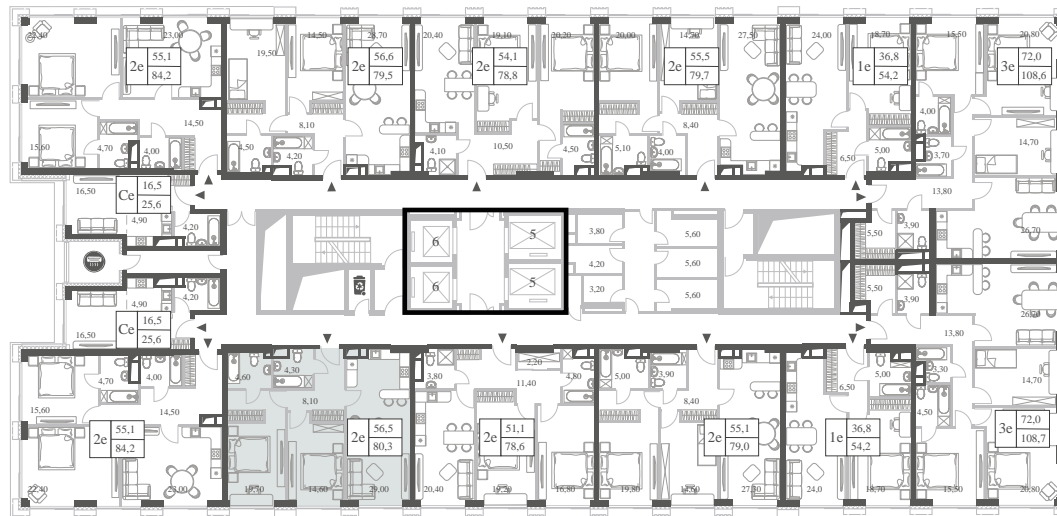

WILL TOWERS. Я БУДУ.

КВАРТИРА №479
КОРПУС CREATIVITY

2 СПАЛЬНИ

ЭТАЖ

36

ПЛОЩАДЬ

80.3 КВ. М

СТОИМОСТЬ ПРИ 100% ОПЛАТЕ

32 805 199 РУБ.

ВИДЫ

ПР-Т ГЕНЕРАЛА ДОРОХОВА
ДОЛИНА РЕКИ РАМЕНКИ