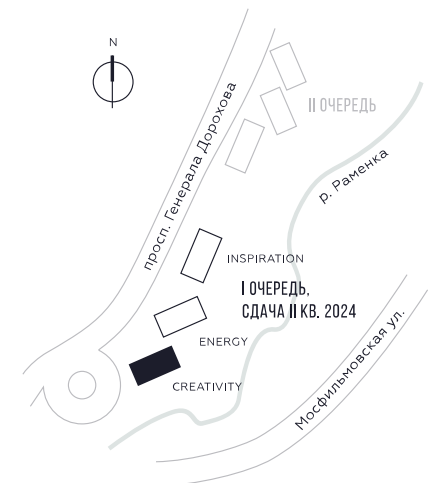

WILL TOWERS. Я БУДУ.

КВАРТИРА №479  
КОРПУС CREATIVITY

2 СПАЛЬНИ

ЭТАЖ

36

ПЛОЩАДЬ

80.3 КВ. М

СТОИМОСТЬ ПРИ 100% ОПЛАТЕ

32 805 199 РУБ.

ВИДЫ  
ПР-Т ГЕНЕРАЛА ДОРОХОВА  
ДОЛИНА РЕКИ РАМЕНКИ

ЖДЕМ ВАС В ОФИСЕ ПРОДАЖ ПО АДРЕСУ: МОСКВА, ЗАО, РАМЕНКИ, ПРОСПЕКТ ГЕНЕРАЛА ДОРОХОВА.  
КОЛЛ-ЦЕНТР РАБОТАЕТ ЕЖЕДНЕВНО С 9:00 ДО 21:00

+7 495 023 26 52