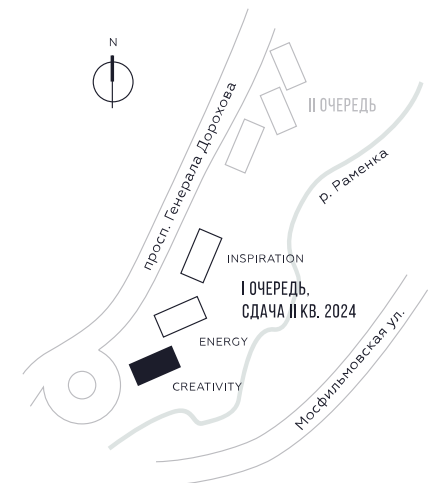

WILL TOWERS. Я БУДУ.

КВАРТИРА №479  
КОРПУС CREATIVITY

2 СПАЛЬНИ

ЭТАЖ

36

ПЛОЩАДЬ

80.3 КВ. М

СТОИМОСТЬ ПРИ 100% ОПЛАТЕ

32 805 199 РУБ.

ВИДЫ  
ПР-Т ГЕНЕРАЛА ДОРОХОВА  
ДОЛИНА РЕКИ РАМЕНКИ

ЖДЕМ ВАС В ОФИСЕ ПРОДАЖ ПО АДРЕСУ: МОСКВА, ЗАО, РАМЕНКИ, ПРОСПЕКТ ГЕНЕРАЛА ДОРОХОВА.  
КОЛЛ-ЦЕНТР РАБОТАЕТ ЕЖЕДНЕВНО С 9:00 ДО 21:00

+7 495 023 26 52