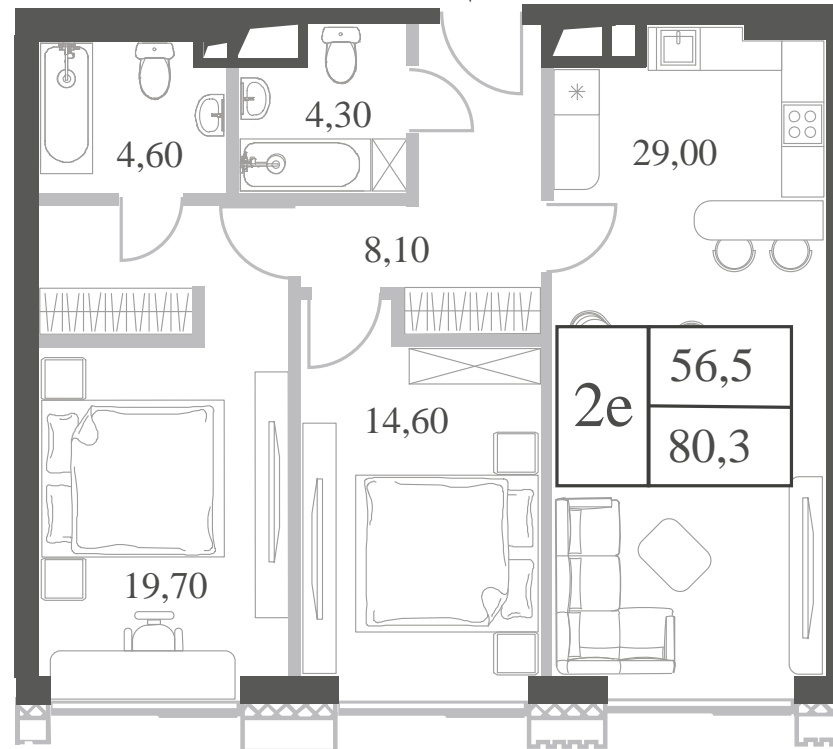

WILL TOWERS. Я БУДУ.

КВАРТИРА №479
КОРПУС CREATIVITY

2 СПАЛЬНИ

ЭТАЖ

36

ПЛОЩАДЬ

80.3 КВ. М

СТОИМОСТЬ ПРИ 100% ОПЛАТЕ

32 805 199 РУБ.

ВИДЫ
ПР-Т ГЕНЕРАЛА ДОРОХОВА
ДОЛИНА РЕКИ РАМЕНКИ