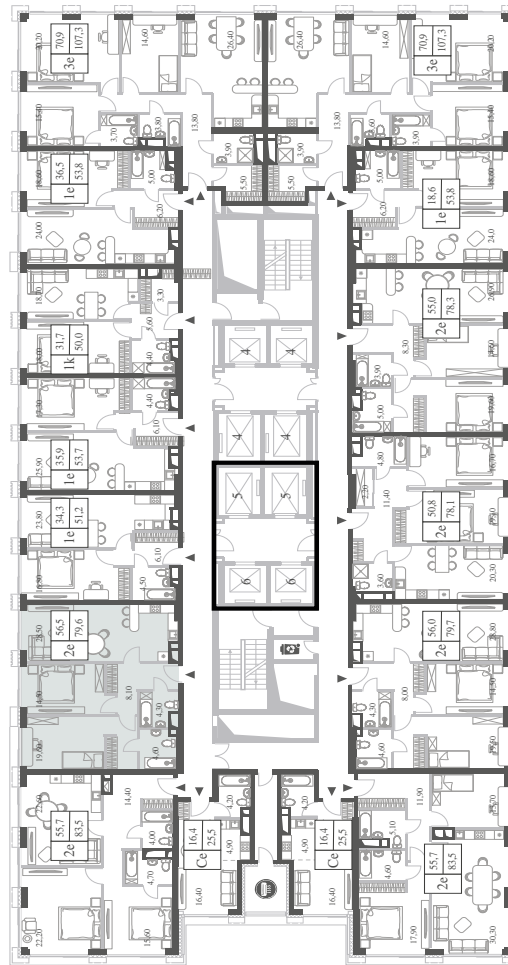

# 79.6

 КВ. М

СТОИМОСТЬ

# 21 267 368

 РУБ.

ВИДЫ

ПР-Т ГЕНЕРАЛА ДОРОХОВА  
ДОЛИНА РЕКИ РАМЕНКИ

WILL TOWERS. Я БУДУ.

КВАРТИРА №48  
КОРПУС CREATIVITY

2 СПАЛЬНИ

ЭТАЖ

6

ПЛОЩАДЬ

79.6 КВ. М

СТОИМОСТЬ

21 267 368 РУБ.

ВИДЫ  
ПР-Т ГЕНЕРАЛА ДОРОХОВА  
ДОЛИНА РЕКИ РАМЕНКИ

ЖДЕМ ВАС В ОФИСЕ ПРОДАЖ ПО АДРЕСУ: МОСКВА, ЗАО, РАМЕНКИ, ПРОСПЕКТ ГЕНЕРАЛА ДОРОХОВА.  
КОЛЛ-ЦЕНТР РАБОТАЕТ ЕЖЕДНЕВНО С 9:00 ДО 21:00