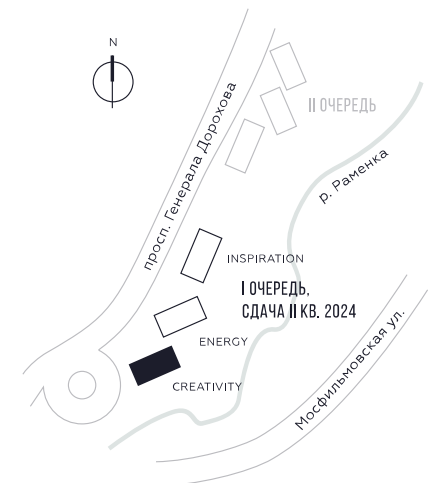

КВАРТИРА №48  
КОРПУС CREATIVITY

# 79.6

 КВ. М

СТОИМОСТЬ

# 21 267 368

 РУБ.

ВИДЫ

ПР-Т ГЕНЕРАЛА ДОРОХОВА  
ДОЛИНА РЕКИ РАМЕНКИ

WILL TOWERS. Я БУДУ.

КВАРТИРА №48  
КОРПУС CREATIVITY

2 СПАЛЬНИ

ЭТАЖ

6

ПЛОЩАДЬ

79.6 КВ. М

СТОИМОСТЬ

21 267 368 РУБ.

ВИДЫ  
ПР-Т ГЕНЕРАЛА ДОРОХОВА  
ДОЛИНА РЕКИ РАМЕНКИ

ЖДЕМ ВАС В ОФИСЕ ПРОДАЖ ПО АДРЕСУ: МОСКВА, ЗАО, РАМЕНКИ, ПРОСПЕКТ ГЕНЕРАЛА ДОРОХОВА.  
КОЛЛ-ЦЕНТР РАБОТАЕТ ЕЖЕДНЕВНО С 9:00 ДО 21:00