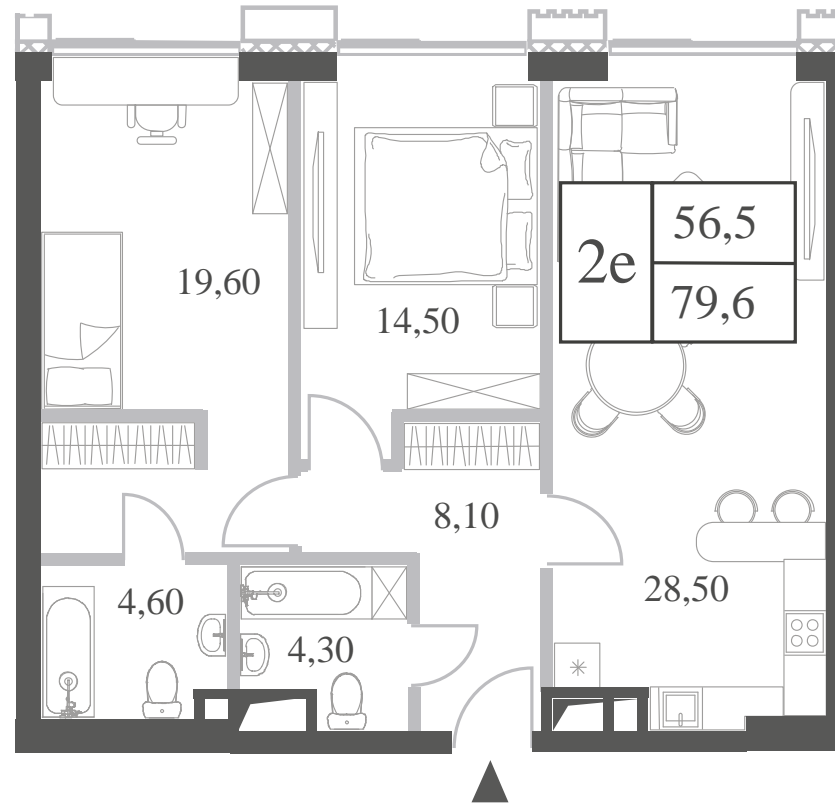

КВАРТИРА №48
КОРПУС CREATIVITY

2 СПАЛЬНИ

ЭТАЖ

6

ПЛОЩАДЬ

79.6

КВ. М

СТОИМОСТЬ

21 267 368

РУБ.