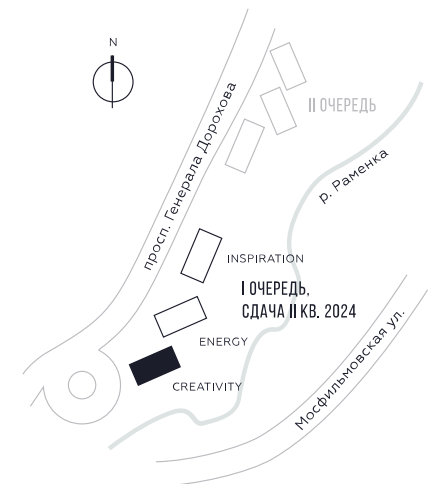

WILL TOWERS. Я БУДУ.

КВАРТИРА №481
КОРПУС CREATIVITY

ВИДЫ
ПР-Т ГЕНЕРАЛА ДОРОХОВА
ДОЛИНА РЕКИ РАМЕНКИ

СТУДИЯ

ЭТАЖ

36

ПЛОЩАДЬ

25.6 КВ. М

СТОИМОСТЬ

14 238 592 РУБ.

ЖДЕМ ВАС В ОФИСЕ ПРОДАЖ ПО АДРЕСУ: МОСКВА, ЗАО, РАМЕНКИ, ПРОСПЕКТ ГЕНЕРАЛА ДОРОХОВА.
КОЛЛ-ЦЕНТР РАБОТАЕТ ЕЖЕДНЕВНО С 9:00 ДО 21:00

+7 495 023 26 52

WILL TOWERS. Я БУДУ.

КВАРТИРА №481
КОРПУС CREATIVITY

СТУДИЯ

ЭТАЖ

36

ПЛОЩАДЬ

25.6 кв. м

СТОИМОСТЬ

14 238 592 руб.

ВИДЫ
ПР-Т ГЕНЕРАЛА ДОРОХОВА
ДОЛИНА РЕКИ РАМЕНКИ