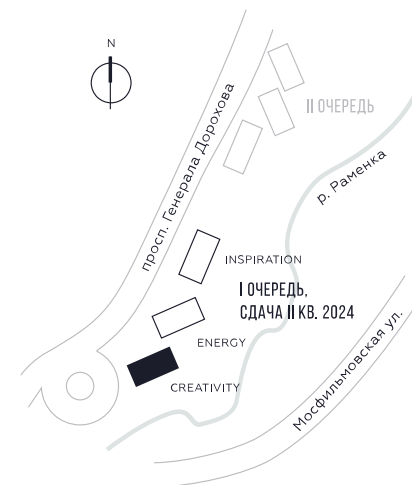

WILL TOWERS. Я БУДУ.

КВАРТИРА №481
КОРПУС CREATIVITY

ВИДЫ
ПР-Т ГЕНЕРАЛА ДОРОХОВА
ДОЛИНА РЕКИ РАМЕНКИ

СТУДИЯ

ЭТАЖ

36

ПЛОЩАДЬ

25.6 КВ. М

СТУДИЯ

ЭТАЖ

36

ПЛОЩАДЬ

25.6 кв. м

СТОИМОСТЬ

14 238 592 руб.

ВИДЫ
ПР-Т ГЕНЕРАЛА ДОРОХОВА
ДОЛИНА РЕКИ РАМЕНКИ