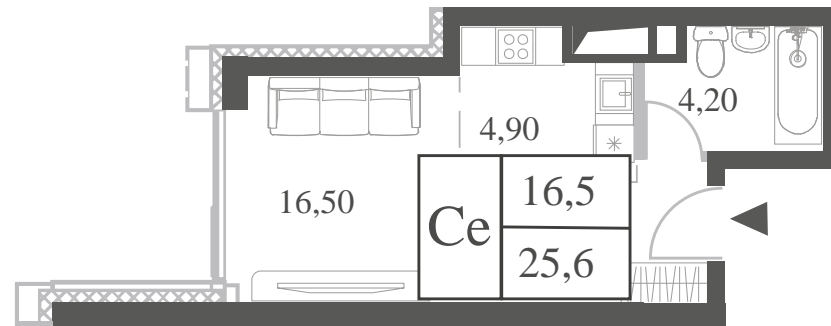

WILL TOWERS. Я БУДУ.

КВАРТИРА №481
КОРПУС CREATIVITY

ВИДЫ
ПР-Т ГЕНЕРАЛА ДОРОХОВА
ДОЛИНА РЕКИ РАМЕНКИ

СТУДИЯ

ЭТАЖ

36

ПЛОЩАДЬ

25.6 КВ. М

СТОИМОСТЬ

14 238 592 РУБ.

ЖДЕМ ВАС В ОФИСЕ ПРОДАЖ ПО АДРЕСУ: МОСКВА, ЗАО, РАМЕНКИ, ПРОСПЕКТ ГЕНЕРАЛА ДОРОХОВА.
КОЛЛ-ЦЕНТР РАБОТАЕТ ЕЖЕДНЕВНО С 9:00 ДО 21:00

+7 495 023 26 52

WILL TOWERS. Я БУДУ.

КВАРТИРА №481
КОРПУС CREATIVITY

СТУДИЯ

ЭТАЖ

36

ПЛОЩАДЬ

25.6 кв. м

СТОИМОСТЬ

14 238 592 руб.

ВИДЫ
ПР-Т ГЕНЕРАЛА ДОРОХОВА
ДОЛИНА РЕКИ РАМЕНКИ