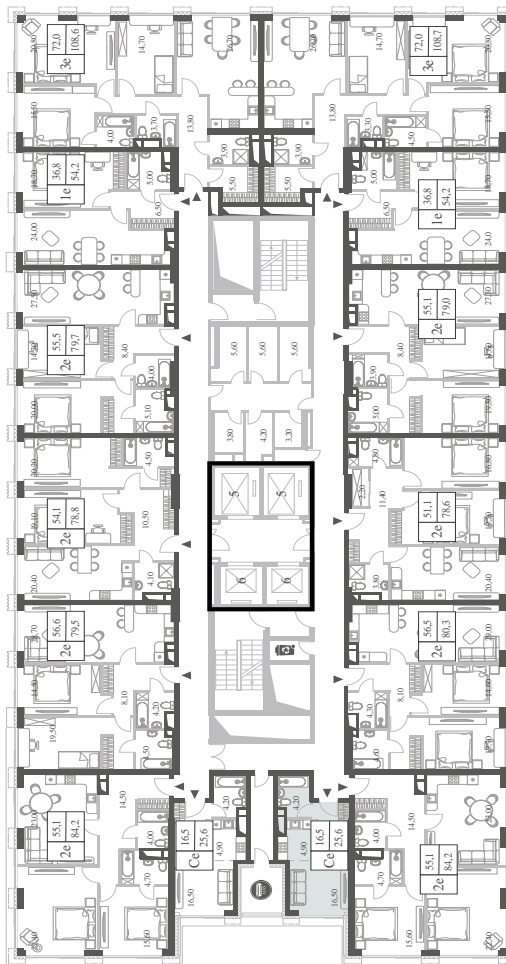

WILL TOWERS. Я БУДУ.

КВАРТИРА №481
КОРПУС CREATIVITY

ВИДЫ
ПР-Т ГЕНЕРАЛА ДОРОХОВА
ДОЛИНА РЕКИ РАМЕНКИ

СТУДИЯ

ЭТАЖ

36

ПЛОЩАДЬ

25.6 КВ. М

СТУДИЯ

ЭТАЖ

36

ПЛОЩАДЬ

25.6 кв. м

СТОИМОСТЬ

14 238 592 руб.

ВИДЫ
ПР-Т ГЕНЕРАЛА ДОРОХОВА
ДОЛИНА РЕКИ РАМЕНКИ