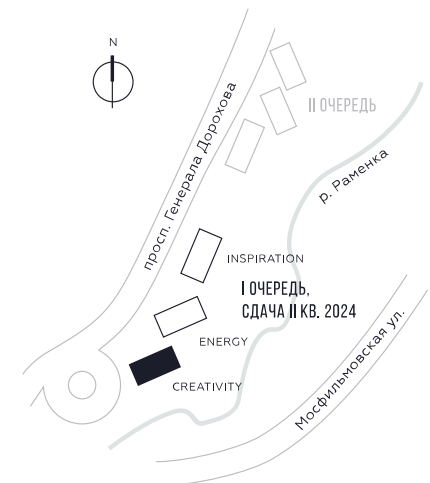

WILL TOWERS. Я БУДУ.

КВАРТИРА №482
КОРПУС CREATIVITY

ВИДЫ
ПР-Т ГЕНЕРАЛА ДОРОХОВА
ДОЛИНА РЕКИ РАМЕНКИ

СТУДИЯ

ЭТАЖ

36

ПЛОЩАДЬ

25.6 КВ. М

СТОИМОСТЬ

14 160 640 РУБ.

ЖДЕМ ВАС В ОФИСЕ ПРОДАЖ ПО АДРЕСУ: МОСКВА, ЗАО, РАМЕНКИ, ПРОСПЕКТ ГЕНЕРАЛА ДОРОХОВА.
КОЛЛ-ЦЕНТР РАБОТАЕТ ЕЖЕДНЕВНО С 9:00 ДО 21:00

+7 495 023 26 52

WILL TOWERS. Я БУДУ.

КВАРТИРА №482
КОРПУС CREATIVITY

СТУДИЯ

ЭТАЖ

36

ПЛОЩАДЬ

25.6 кв. м

СТОИМОСТЬ

14 160 640 руб.

ВИДЫ
ПР-Т ГЕНЕРАЛА ДОРОХОВА
ДОЛИНА РЕКИ РАМЕНКИ