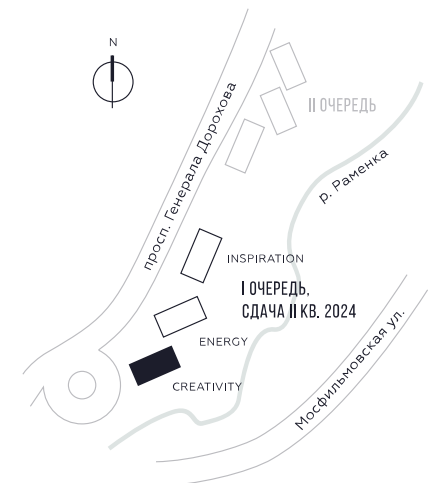

WILL TOWERS. Я БУДУ.

КВАРТИРА №482
КОРПУС CREATIVITY

ВИДЫ
ПР-Т ГЕНЕРАЛА ДОРОХОВА
ДОЛИНА РЕКИ РАМЕНКИ

СТУДИЯ

ЭТАЖ

36

ПЛОЩАДЬ

25.6 КВ. М

СТУДИЯ

ЭТАЖ

36

ПЛОЩАДЬ

25.6 кв. м

СТОИМОСТЬ

14 160 640 руб.

ВИДЫ
ПР-Т ГЕНЕРАЛА ДОРОХОВА
ДОЛИНА РЕКИ РАМЕНКИ