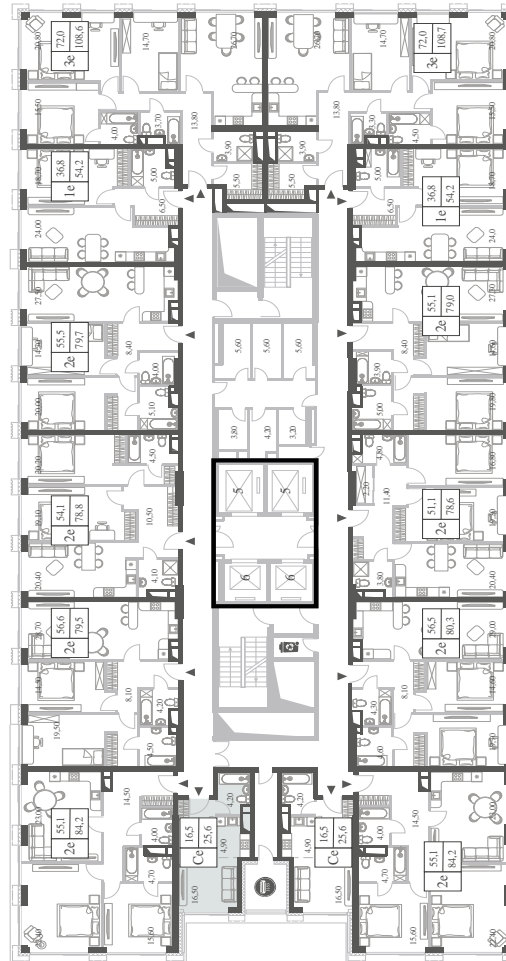

WILL TOWERS. Я БУДУ.

КВАРТИРА №482
КОРПУС CREATIVITY

ВИДЫ
ПР-Т ГЕНЕРАЛА ДОРОХОВА
ДОЛИНА РЕКИ РАМЕНКИ

СТУДИЯ

ЭТАЖ

36

ПЛОЩАДЬ

25.6 КВ. М

СТУДИЯ

ЭТАЖ

36

ПЛОЩАДЬ

25.6 кв. м

СТОИМОСТЬ

14 160 640 руб.

ВИДЫ
ПР-Т ГЕНЕРАЛА ДОРОХОВА
ДОЛИНА РЕКИ РАМЕНКИ