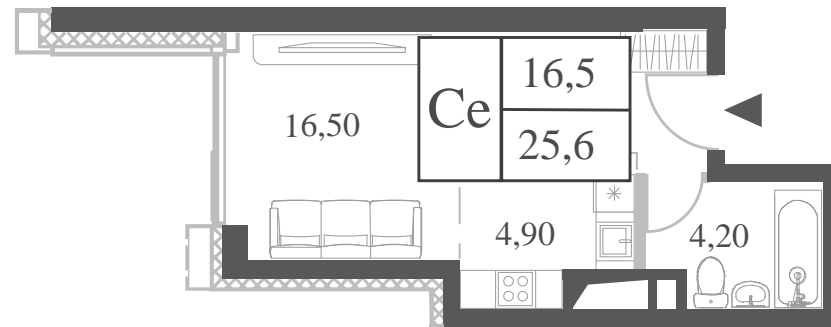

WILL TOWERS. Я БУДУ.

КВАРТИРА №482
КОРПУС CREATIVITY

ВИДЫ
ПР-Т ГЕНЕРАЛА ДОРОХОВА
ДОЛИНА РЕКИ РАМЕНКИ

СТУДИЯ

ЭТАЖ

36

ПЛОЩАДЬ

25.6 КВ. М

СТОИМОСТЬ

14 160 640 РУБ.

ЖДЕМ ВАС В ОФИСЕ ПРОДАЖ ПО АДРЕСУ: МОСКВА, ЗАО, РАМЕНКИ, ПРОСПЕКТ ГЕНЕРАЛА ДОРОХОВА.
КОЛЛ-ЦЕНТР РАБОТАЕТ ЕЖЕДНЕВНО С 9:00 ДО 21:00

+7 495 023 26 52