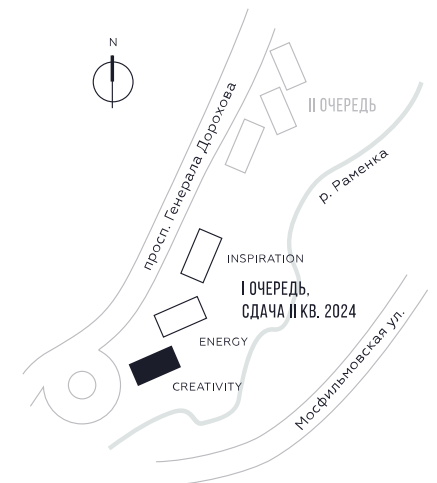

WILL TOWERS

WILL TOWERS. Я БУДУ.

КВАРТИРА №485
КОРПУС CREATIVITY

2 СПАЛЬНИ

ЭТАЖ

36

ПЛОЩАДЬ

78.8

 КВ. М

СТОИМОСТЬ ПРИ 100% ОПЛАТЕ

29 686 087

 РУБ.

ВИДЫ

ПР-Т ГЕНЕРАЛА ДОРОХОВА

ДОЛИНА РЕКИ РАМЕНКИ

ЖДЕМ ВАС В ОФИСЕ ПРОДАЖ ПО АДРЕСУ: МОСКВА, ЗАО, РАМЕНКИ, ПРОСПЕКТ ГЕНЕРАЛА ДОРОХОВА.
КОЛЛ-ЦЕНТР РАБОТАЕТ ЕЖЕДНЕВНО С 9:00 ДО 21:00