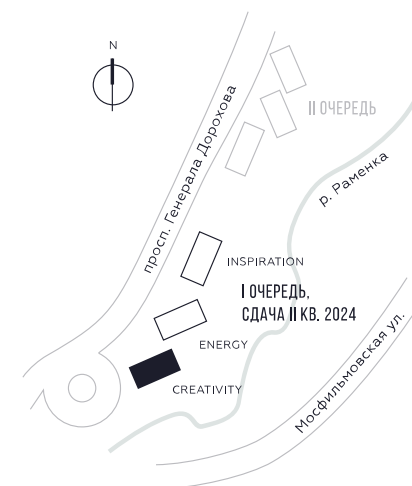

WILL TOWERS

WILL TOWERS. Я БУДУ.

КВАРТИРА №485
КОРПУС CREATIVITY

2 СПАЛЬНИ

ЭТАЖ

36

ПЛОЩАДЬ

78.8

 КВ. М

СТОИМОСТЬ ПРИ 100% ОПЛАТЕ

29 686 087

 РУБ.

ВИДЫ

ПР-Т ГЕНЕРАЛА ДОРОХОВА

ДОЛИНА РЕКИ РАМЕНКИ

ЖДЕМ ВАС В ОФИСЕ ПРОДАЖ ПО АДРЕСУ: МОСКВА, ЗАО, РАМЕНКИ, ПРОСПЕКТ ГЕНЕРАЛА ДОРОХОВА.
КОЛЛ-ЦЕНТР РАБОТАЕТ ЕЖЕДНЕВНО С 9:00 ДО 21:00

СТОИМОСТЬ ПРИ 100% ОПЛАТЕ

29 686 087 РУБ.

ВИДЫ

ПР-Т ГЕНЕРАЛА ДОРОХОВА

ДОЛИНА РЕКИ РАМЕНКИ

ЖДЕМ ВАС В ОФИСЕ ПРОДАЖ ПО АДРЕСУ: МОСКВА, ЗАО, РАМЕНКИ, ПРОСПЕКТ ГЕНЕРАЛА ДОРОХОВА.
КОЛЛ-ЦЕНТР РАБОТАЕТ ЕЖЕДНЕВНО С 9:00 ДО 21:00