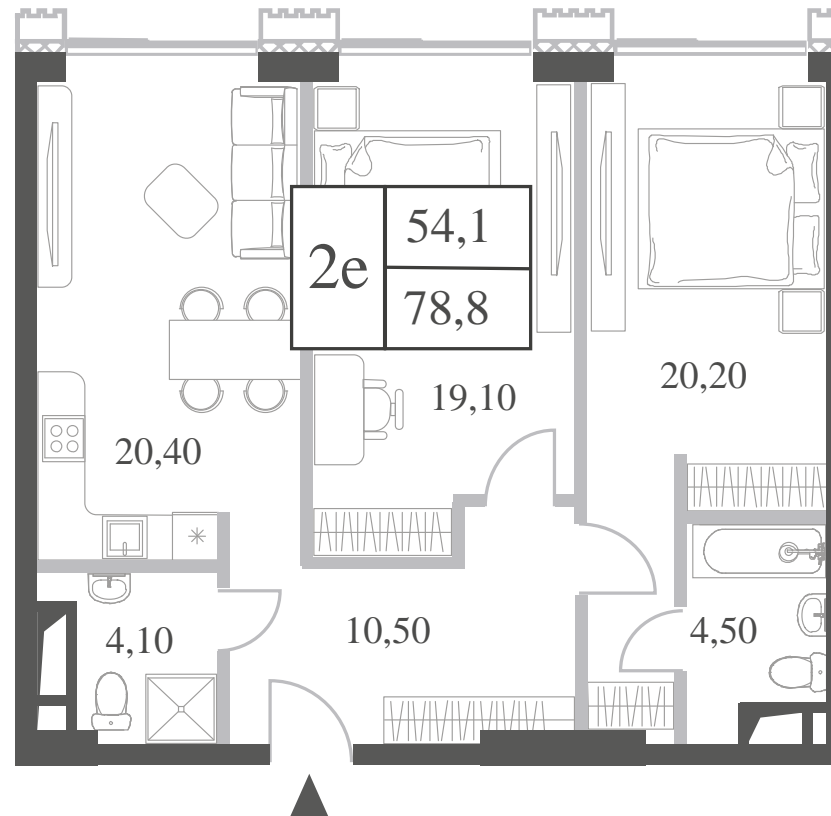

WILL TOWERS

WILL TOWERS. Я БУДУ.

КВАРТИРА №485
КОРПУС CREATIVITY

2 СПАЛЬНИ

ЭТАЖ

36

ПЛОЩАДЬ

78.8

 КВ. М

СТОИМОСТЬ ПРИ 100% ОПЛАТЕ

29 686 087

 РУБ.

ВИДЫ

ПР-Т ГЕНЕРАЛА ДОРОХОВА

ДОЛИНА РЕКИ РАМЕНКИ

ЖДЕМ ВАС В ОФИСЕ ПРОДАЖ ПО АДРЕСУ: МОСКВА, ЗАО, РАМЕНКИ, ПРОСПЕКТ ГЕНЕРАЛА ДОРОХОВА.
КОЛЛ-ЦЕНТР РАБОТАЕТ ЕЖЕДНЕВНО С 9:00 ДО 21:00

+7 495 023 26 52

WILL TOWERS. Я БУДУ.

КВАРТИРА №485
КОРПУС CREATIVITY

2 СПАЛЬНИ

ЭТАЖ

36

ПЛОЩАДЬ

78.8 КВ. М