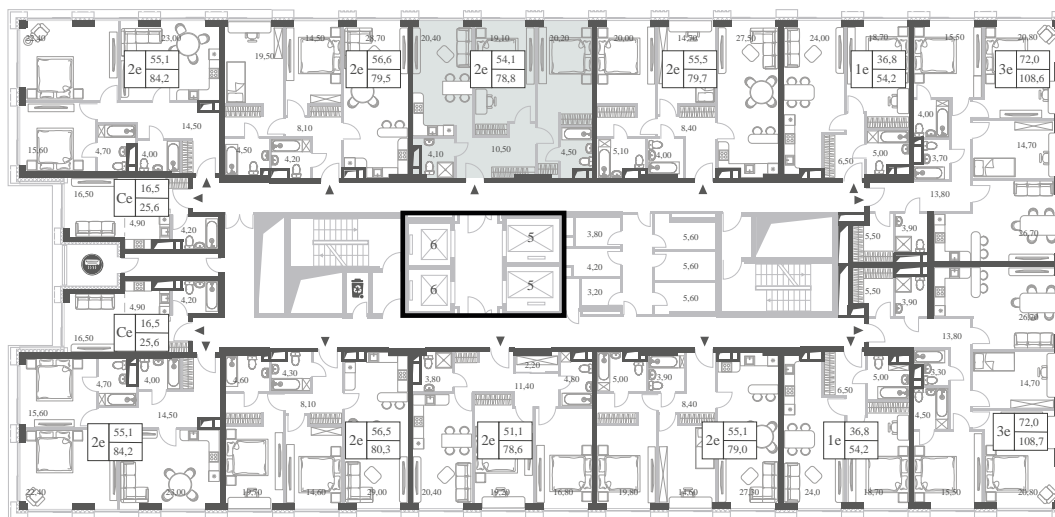

WILL TOWERS. Я БУДУ.

КВАРТИРА №485
КОРПУС CREATIVITY

2 СПАЛЬНИ

ЭТАЖ

36

ПЛОЩАДЬ

78.8 КВ. М

СТОИМОСТЬ ПРИ 100% ОПЛАТЕ

29 686 087 РУБ.

ВИДЫ

ПР-Т ГЕНЕРАЛА ДОРОХОВА

ДОЛИНА РЕКИ РАМЕНКИ