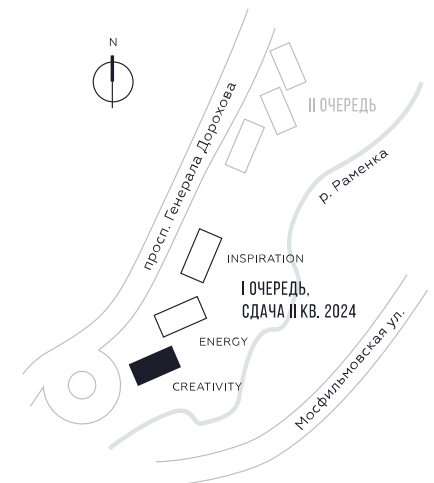

КВАРТИРА №487
КОРПУС CREATIVITY

1 СПАЛЬНЯ

ЭТАЖ

36

ПЛОЩАДЬ

54.2 КВ. М

СТОИМОСТЬ

22 994 024 РУБ.

ВИДЫ

ПР-Т ГЕНЕРАЛА ДОРОХОВА
ДОЛИНА РЕКИ РАМЕНКИ

WILL TOWERS. Я БУДУ.

КВАРТИРА №487
КОРПУС CREATIVITY

1 СПАЛЬНЯ

ЭТАЖ
36

ПЛОЩАДЬ
54.2 КВ. М

СТОИМОСТЬ
22 994 024 РУБ.