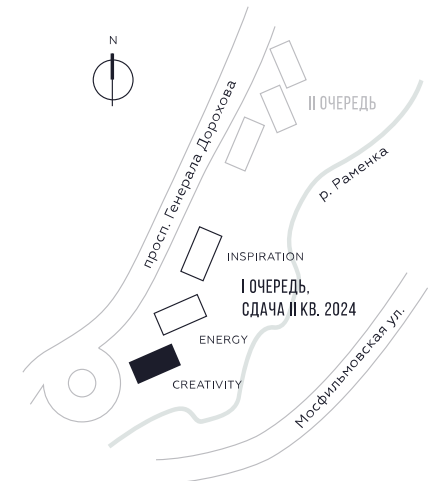

КВАРТИРА №487
КОРПУС CREATIVITY

1 СПАЛЬНЯ

ЭТАЖ

36

ПЛОЩАДЬ

54.2 КВ. М

СТОИМОСТЬ

22 994 024 РУБ.

ВИДЫ

ПР-Т ГЕНЕРАЛА ДОРОХОВА
ДОЛИНА РЕКИ РАМЕНКИ

WILL TOWERS. Я БУДУ.

КВАРТИРА №487
КОРПУС CREATIVITY

1 СПАЛЬНЯ

ЭТАЖ
36

ПЛОЩАДЬ
54.2 КВ. М

СТОИМОСТЬ
22 994 024 РУБ.

ВИДЫ
ПР-Т ГЕНЕРАЛА ДОРОХОВА
ДОЛИНА РЕКИ РАМЕНКИ

ЖДЕМ ВАС В ОФИСЕ ПРОДАЖ ПО АДРЕСУ: МОСКВА, ЗАО, РАМЕНКИ, ПРОСПЕКТ ГЕНЕРАЛА ДОРОХОВА.
КОЛЛ-ЦЕНТР РАБОТАЕТ ЕЖЕДНЕВНО С 9:00 ДО 21:00

+7 495 023 26 52