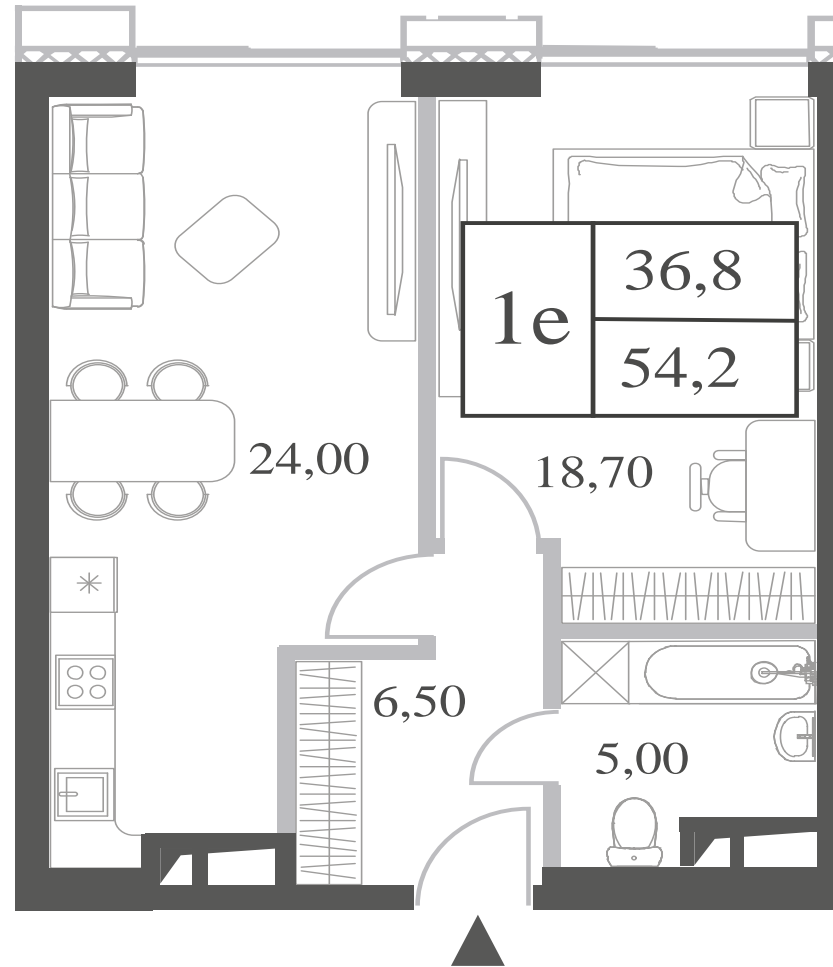

КВАРТИРА №487
КОРПУС CREATIVITY

1 СПАЛЬНЯ

ЭТАЖ

36

ПЛОЩАДЬ

54.2 КВ. М

СТОИМОСТЬ

22 994 024 РУБ.

ВИДЫ

ПР-Т ГЕНЕРАЛА ДОРОХОВА
ДОЛИНА РЕКИ РАМЕНКИ

WILL TOWERS. Я БУДУ.

КВАРТИРА №487
КОРПУС CREATIVITY

1 СПАЛЬНЯ

ЭТАЖ
36

ПЛОЩАДЬ
54.2 КВ. М

СТОИМОСТЬ
22 994 024 РУБ.