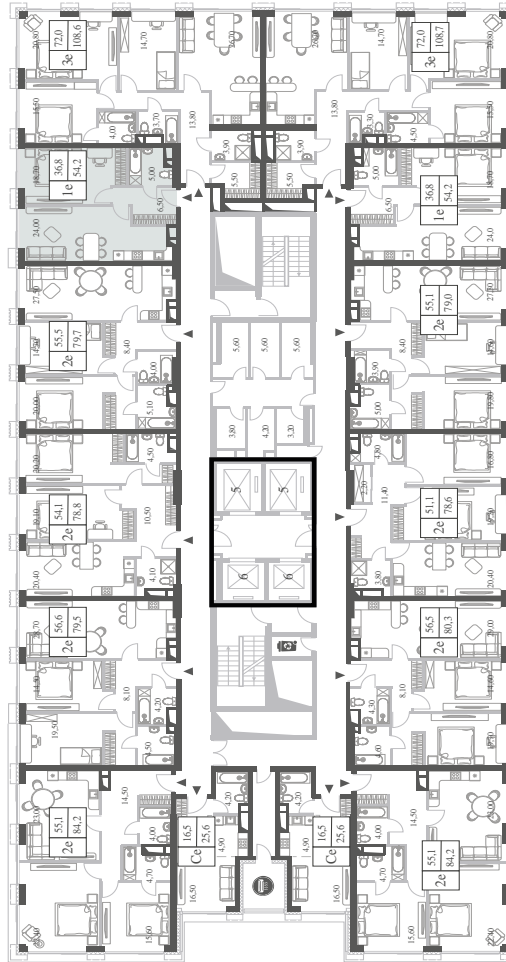

КВАРТИРА №487
КОРПУС CREATIVITY

1 СПАЛЬНЯ

ЭТАЖ

36

ПЛОЩАДЬ

54.2 КВ. М

СТОИМОСТЬ

22 994 024 РУБ.

ВИДЫ

ПР-Т ГЕНЕРАЛА ДОРОХОВА
ДОЛИНА РЕКИ РАМЕНКИ

WILL TOWERS. Я БУДУ.

КВАРТИРА №487
КОРПУС CREATIVITY

1 СПАЛЬНЯ

ЭТАЖ
36

ПЛОЩАДЬ
54.2 КВ. М

СТОИМОСТЬ
22 994 024 РУБ.