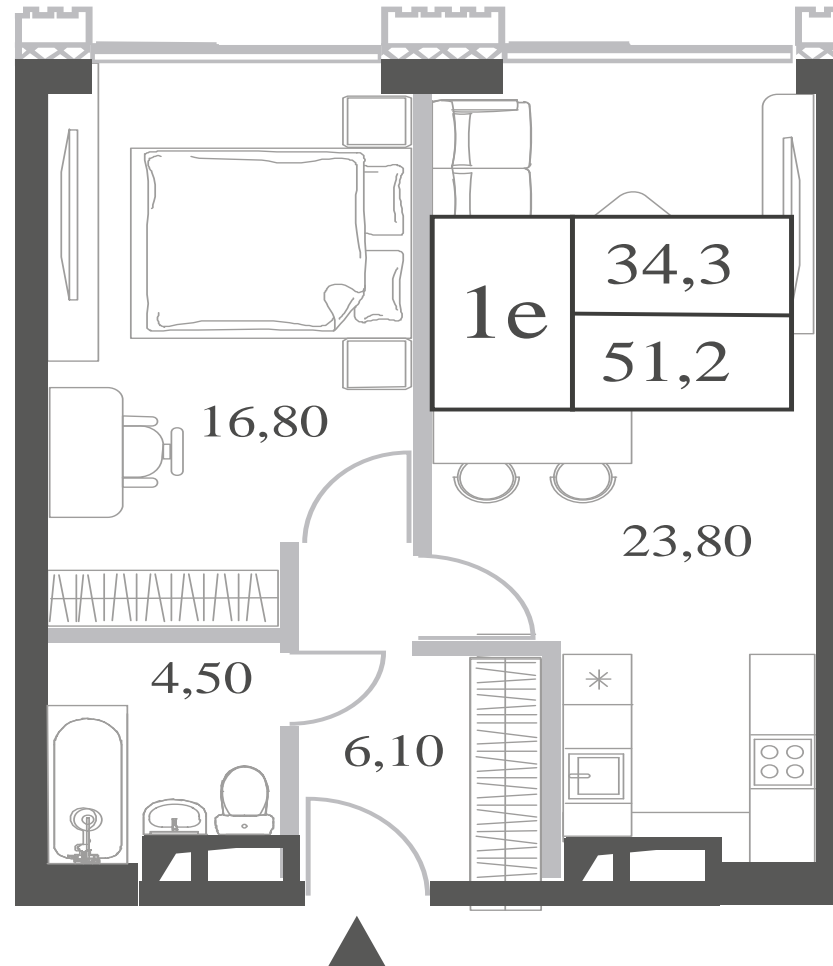

WILL TOWERS. Я БУДУ.

КВАРТИРА №49
КОРПУС CREATIVITY

1 СПАЛЬНЯ

ЭТАЖ

6

ПЛОЩАДЬ

51.2 КВ. М

СТОИМОСТЬ

15 498 905 РУБ.

ВИДЫ

ПР-Т ГЕНЕРАЛА ДОРОХОВА

ДОЛИНА РЕКИ РАМЕНКИ