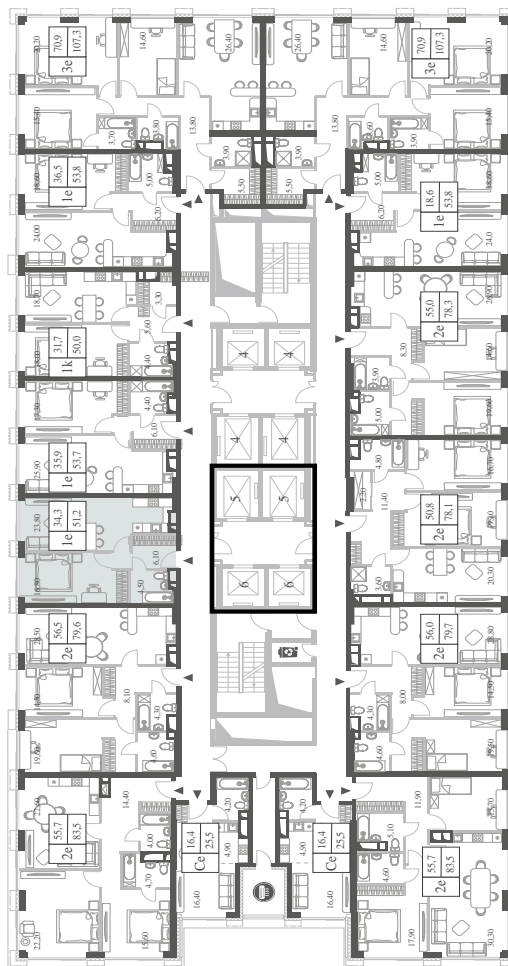

WILL TOWERS. Я БУДУ.

КВАРТИРА №49
КОРПУС CREATIVITY

1 СПАЛЬНЯ

ЭТАЖ

6

ПЛОЩАДЬ

51.2 КВ. М

СТОИМОСТЬ

15 498 905 РУБ.

ВИДЫ
ПР-Т ГЕНЕРАЛА ДОРОХОВА
ДОЛИНА РЕКИ РАМЕНКИ