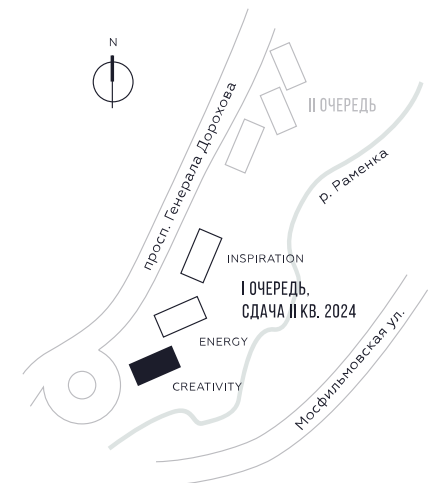

WILL TOWERS. Я БУДУ.

КВАРТИРА №49
КОРПУС CREATIVITY

1 СПАЛЬНЯ

ЭТАЖ

6

ПЛОЩАДЬ

51.2 КВ. М

СТОИМОСТЬ

15 498 905 РУБ.

ВИДЫ

ПР-Т ГЕНЕРАЛА ДОРОХОВА

ДОЛИНА РЕКИ РАМЕНКИ

ЖДЕМ ВАС В ОФИСЕ ПРОДАЖ ПО АДРЕСУ: МОСКВА, ЗАО, РАМЕНКИ, ПРОСПЕКТ ГЕНЕРАЛА ДОРОХОВА.
КОЛЛ-ЦЕНТР РАБОТАЕТ ЕЖЕДНЕВНО С 9:00 ДО 21:00

+7 495 023 26 52