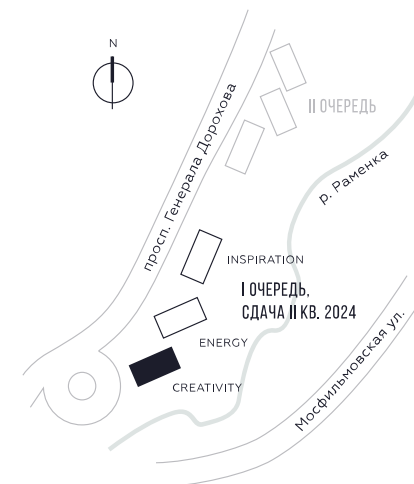

КВАРТИРА №50
КОРПУС CREATIVITY

1 СПАЛЬНЯ

ЭТАЖ

6

ПЛОЩАДЬ

53.7

 КВ. М

СТОИМОСТЬ

16 195 168

 РУБ.

ВИДЫ

ПР-Т ГЕНЕРАЛА ДОРОХОВА

ДОЛИНА РЕКИ РАМЕНКИ

WILL TOWERS. Я БУДУ.

КВАРТИРА №50
КОРПУС CREATIVITY

1 СПАЛЬНЯ

ЭТАЖ

6

ПЛОЩАДЬ

53.7 КВ. М

СТОИМОСТЬ

16 195 168 РУБ.

ВИДЫ
ПР-Т ГЕНЕРАЛА ДОРОХОВА
ДОЛИНА РЕКИ РАМЕНКИ

ЖДЕМ ВАС В ОФИСЕ ПРОДАЖ ПО АДРЕСУ: МОСКВА, ЗАО, РАМЕНКИ, ПРОСПЕКТ ГЕНЕРАЛА ДОРОХОВА.
КОЛЛ-ЦЕНТР РАБОТАЕТ ЕЖЕДНЕВНО С 9:00 ДО 21:00