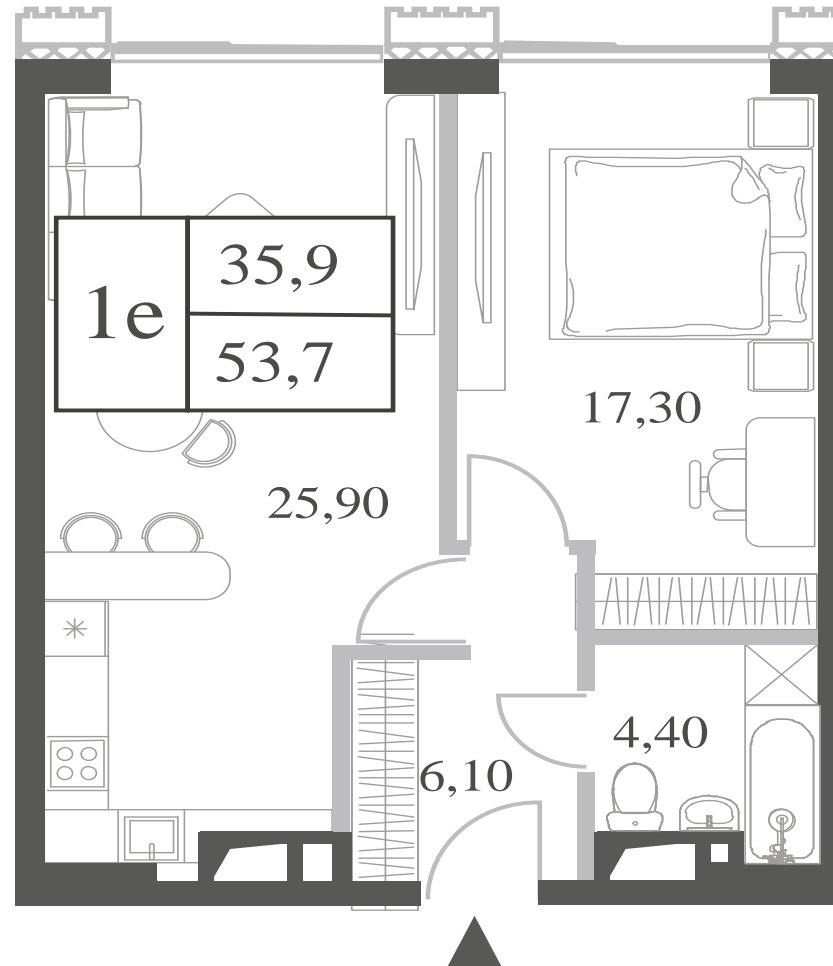

КВАРТИРА №50
КОРПУС CREATIVITY

1 СПАЛЬНЯ

ЭТАЖ

6

ПЛОЩАДЬ

53.7

 КВ. М

СТОИМОСТЬ

16 195 168

 РУБ.

ВИДЫ

ПР-Т ГЕНЕРАЛА ДОРОХОВА

ДОЛИНА РЕКИ РАМЕНКИ

WILL TOWERS. Я БУДУ.

КВАРТИРА №50
КОРПУС CREATIVITY

1 СПАЛЬНЯ

ЭТАЖ

6

ПЛОЩАДЬ

53.7 КВ. М

СТОИМОСТЬ

16 195 168 РУБ.

ВИДЫ
ПР-Т ГЕНЕРАЛА ДОРОХОВА
ДОЛИНА РЕКИ РАМЕНКИ

ЖДЕМ ВАС В ОФИСЕ ПРОДАЖ ПО АДРЕСУ: МОСКВА, ЗАО, РАМЕНКИ, ПРОСПЕКТ ГЕНЕРАЛА ДОРОХОВА.
КОЛЛ-ЦЕНТР РАБОТАЕТ ЕЖЕДНЕВНО С 9:00 ДО 21:00