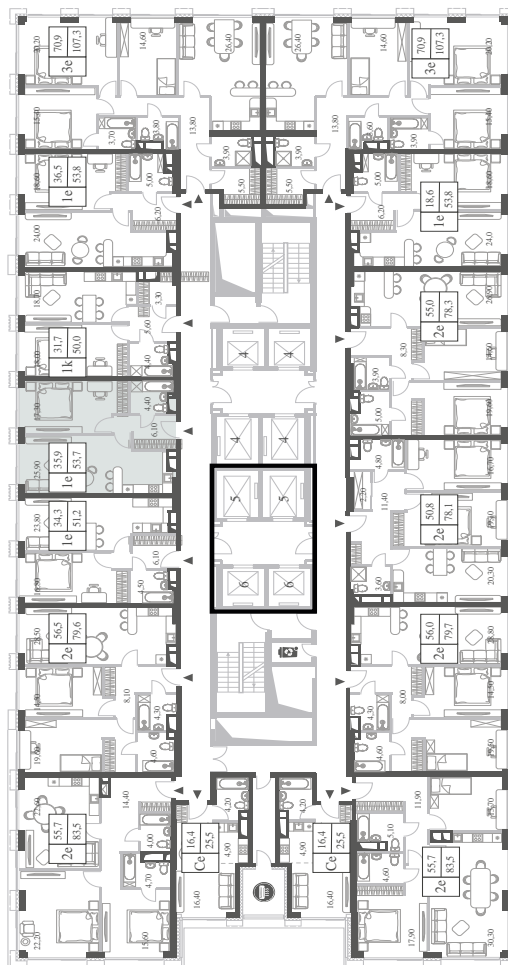

КВАРТИРА №50
КОРПУС CREATIVITY

1 СПАЛЬНЯ

ЭТАЖ

6

ПЛОЩАДЬ

53.7

 КВ. М

СТОИМОСТЬ

16 195 168

 РУБ.

ВИДЫ

ПР-Т ГЕНЕРАЛА ДОРОХОВА

ДОЛИНА РЕКИ РАМЕНКИ

WILL TOWERS. Я БУДУ.

КВАРТИРА №50
КОРПУС CREATIVITY

1 СПАЛЬНЯ

ЭТАЖ

6

ПЛОЩАДЬ

53.7 КВ. М

СТОИМОСТЬ

16 195 168 РУБ.

ВИДЫ
ПР-Т ГЕНЕРАЛА ДОРОХОВА
ДОЛИНА РЕКИ РАМЕНКИ

ЖДЕМ ВАС В ОФИСЕ ПРОДАЖ ПО АДРЕСУ: МОСКВА, ЗАО, РАМЕНКИ, ПРОСПЕКТ ГЕНЕРАЛА ДОРОХОВА.
КОЛЛ-ЦЕНТР РАБОТАЕТ ЕЖЕДНЕВНО С 9:00 ДО 21:00