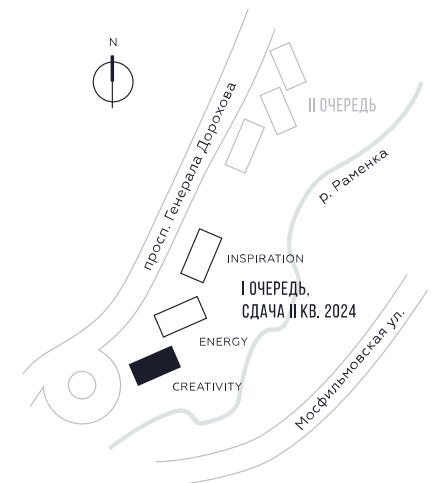

КВАРТИРА №50
КОРПУС CREATIVITY

1 СПАЛЬНЯ

ЭТАЖ

6

ПЛОЩАДЬ

53.7

 КВ. М

СТОИМОСТЬ

16 195 168

 РУБ.

ВИДЫ

ПР-Т ГЕНЕРАЛА ДОРОХОВА

ДОЛИНА РЕКИ РАМЕНКИ

WILL TOWERS. Я БУДУ.

КВАРТИРА №50
КОРПУС CREATIVITY

1 СПАЛЬНЯ

ЭТАЖ

6

ПЛОЩАДЬ

53.7 КВ. М

СТОИМОСТЬ

16 195 168 РУБ.

ВИДЫ
ПР-Т ГЕНЕРАЛА ДОРОХОВА
ДОЛИНА РЕКИ РАМЕНКИ

ЖДЕМ ВАС В ОФИСЕ ПРОДАЖ ПО АДРЕСУ: МОСКВА, ЗАО, РАМЕНКИ, ПРОСПЕКТ ГЕНЕРАЛА ДОРОХОВА.
КОЛЛ-ЦЕНТР РАБОТАЕТ ЕЖЕДНЕВНО С 9:00 ДО 21:00