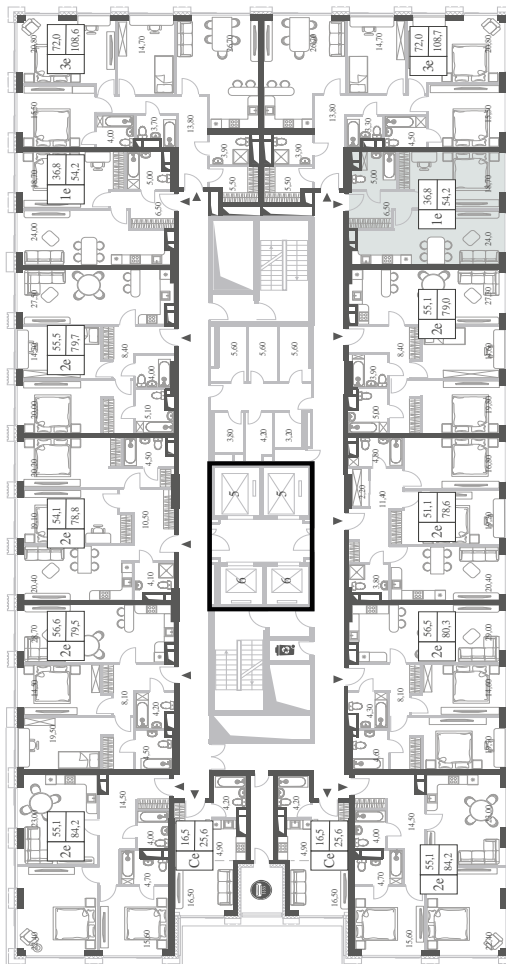

КВАРТИРА №504
КОРПУС CREATIVITY

1 СПАЛЬНЯ

ЭТАЖ

38

ПЛОЩАДЬ

54.2

 КВ. М

СТОИМОСТЬ

22 911 749

 РУБ.

ВИДЫ

ПР-Т ГЕНЕРАЛА ДОРОХОВА

ДОЛИНА РЕКИ РАМЕНКИ

WILL TOWERS. Я БУДУ.

КВАРТИРА №504
КОРПУС CREATIVITY

1 СПАЛЬНЯ

ЭТАЖ

38

ПЛОЩАДЬ

54.2 КВ. М

СТОИМОСТЬ

22 911 749 РУБ.

ВИДЫ
ПР-Т ГЕНЕРАЛА ДОРОХОВА
ДОЛИНА РЕКИ РАМЕНКИ

ЖДЕМ ВАС В ОФИСЕ ПРОДАЖ ПО АДРЕСУ: МОСКВА, ЗАО, РАМЕНКИ, ПРОСПЕКТ ГЕНЕРАЛА ДОРОХОВА.
КОЛЛ-ЦЕНТР РАБОТАЕТ ЕЖЕДНЕВНО С 9:00 ДО 21:00