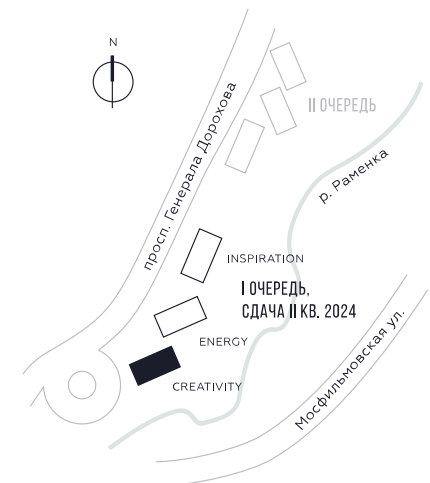

КВАРТИРА №504
КОРПУС CREATIVITY

1 СПАЛЬНЯ

ЭТАЖ

38

ПЛОЩАДЬ

54.2

 КВ. М

СТОИМОСТЬ

22 911 749

 РУБ.

ВИДЫ

ПР-Т ГЕНЕРАЛА ДОРОХОВА

ДОЛИНА РЕКИ РАМЕНКИ

WILL TOWERS. Я БУДУ.

КВАРТИРА №504
КОРПУС CREATIVITY

1 СПАЛЬНЯ

ЭТАЖ

38

ПЛОЩАДЬ

54.2 КВ. М

СТОИМОСТЬ

22 911 749 РУБ.

ВИДЫ
ПР-Т ГЕНЕРАЛА ДОРОХОВА
ДОЛИНА РЕКИ РАМЕНКИ

ЖДЕМ ВАС В ОФИСЕ ПРОДАЖ ПО АДРЕСУ: МОСКВА, ЗАО, РАМЕНКИ, ПРОСПЕКТ ГЕНЕРАЛА ДОРОХОВА.
КОЛЛ-ЦЕНТР РАБОТАЕТ ЕЖЕДНЕВНО С 9:00 ДО 21:00