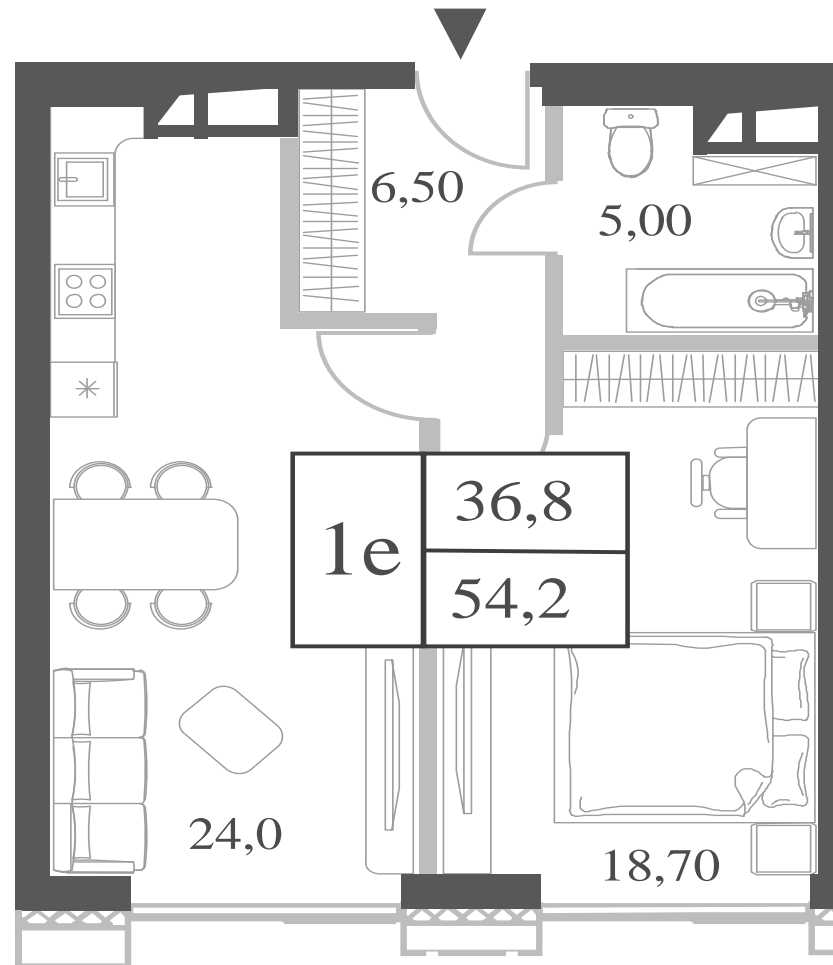

КВАРТИРА №504
КОРПУС CREATIVITY

1 СПАЛЬНЯ

ЭТАЖ

38

ПЛОЩАДЬ

54.2

 КВ. М

СТОИМОСТЬ

22 911 749

 РУБ.

ВИДЫ

ПР-Т ГЕНЕРАЛА ДОРОХОВА

ДОЛИНА РЕКИ РАМЕНКИ

WILL TOWERS. Я БУДУ.

КВАРТИРА №504
КОРПУС CREATIVITY

1 СПАЛЬНЯ

ЭТАЖ

38

ПЛОЩАДЬ

54.2 КВ. М

СТОИМОСТЬ

22 911 749 РУБ.

ВИДЫ
ПР-Т ГЕНЕРАЛА ДОРОХОВА
ДОЛИНА РЕКИ РАМЕНКИ

ЖДЕМ ВАС В ОФИСЕ ПРОДАЖ ПО АДРЕСУ: МОСКВА, ЗАО, РАМЕНКИ, ПРОСПЕКТ ГЕНЕРАЛА ДОРОХОВА.
КОЛЛ-ЦЕНТР РАБОТАЕТ ЕЖЕДНЕВНО С 9:00 ДО 21:00