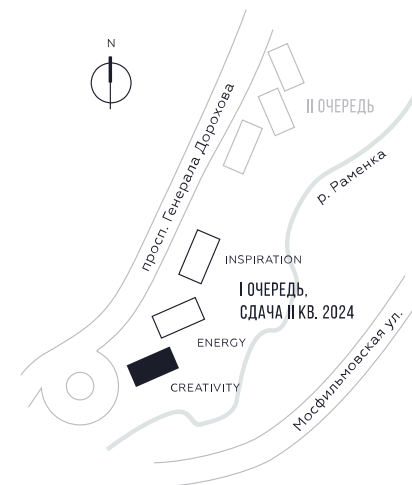

КВАРТИРА №504
КОРПУС CREATIVITY

1 СПАЛЬНЯ

ЭТАЖ

38

ПЛОЩАДЬ

54.2

 КВ. М

СТОИМОСТЬ

22 911 749

 РУБ.

ВИДЫ

ПР-Т ГЕНЕРАЛА ДОРОХОВА

ДОЛИНА РЕКИ РАМЕНКИ

WILL TOWERS. Я БУДУ.

КВАРТИРА №504
КОРПУС CREATIVITY

1 СПАЛЬНЯ

ЭТАЖ

38

ПЛОЩАДЬ

54.2 КВ. М

СТОИМОСТЬ

22 911 749 РУБ.

ВИДЫ
ПР-Т ГЕНЕРАЛА ДОРОХОВА
ДОЛИНА РЕКИ РАМЕНКИ

ЖДЕМ ВАС В ОФИСЕ ПРОДАЖ ПО АДРЕСУ: МОСКВА, ЗАО, РАМЕНКИ, ПРОСПЕКТ ГЕНЕРАЛА ДОРОХОВА.
КОЛЛ-ЦЕНТР РАБОТАЕТ ЕЖЕДНЕВНО С 9:00 ДО 21:00