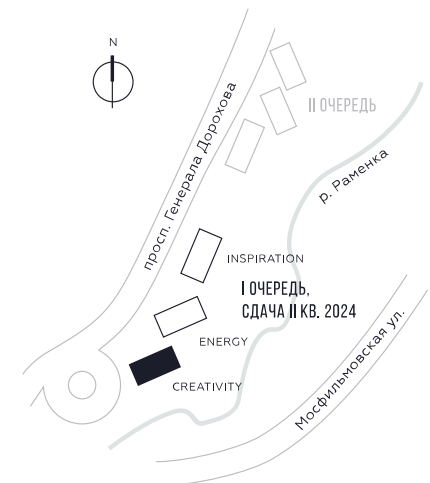

WILL TOWERS

WILL TOWERS. Я БУДУ.

КВАРТИРА №505
КОРПУС CREATIVITY

2 СПАЛЬНИ

ЭТАЖ

38

ПЛОЩАДЬ

79

 КВ. М

СТОИМОСТЬ ПРИ 100% ОПЛАТЕ

33 124 384

 РУБ.

ВИДЫ
ПР-Т ГЕНЕРАЛА ДОРОХОВА
ДОЛИНА РЕКИ РАМЕНКИ

ЖДЕМ ВАС В ОФИСЕ ПРОДАЖ ПО АДРЕСУ: МОСКВА, ЗАО, РАМЕНКИ, ПРОСПЕКТ ГЕНЕРАЛА ДОРОХОВА.
КОЛЛ-ЦЕНТР РАБОТАЕТ ЕЖЕДНЕВНО С 9:00 ДО 21:00