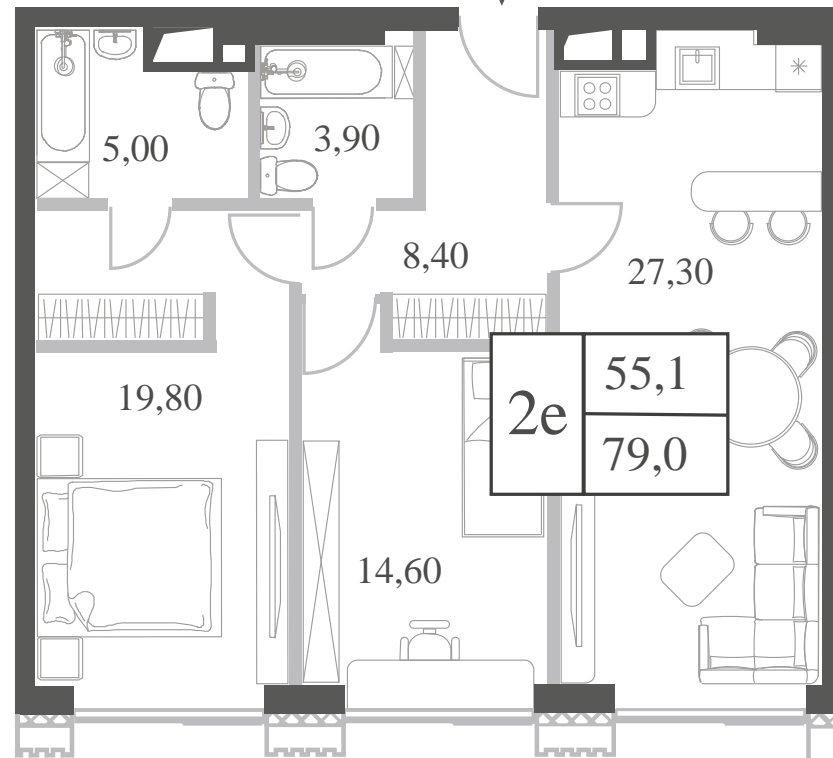

WILL TOWERS

WILL TOWERS. Я БУДУ.

КВАРТИРА №505
КОРПУС CREATIVITY

2 СПАЛЬНИ

ЭТАЖ

38

ПЛОЩАДЬ

79

 КВ. М

СТОИМОСТЬ ПРИ 100% ОПЛАТЕ

33 124 384

 РУБ.

ВИДЫ
ПР-Т ГЕНЕРАЛА ДОРОХОВА
ДОЛИНА РЕКИ РАМЕНКИ

ЖДЕМ ВАС В ОФИСЕ ПРОДАЖ ПО АДРЕСУ: МОСКВА, ЗАО, РАМЕНКИ, ПРОСПЕКТ ГЕНЕРАЛА ДОРОХОВА.
КОЛЛ-ЦЕНТР РАБОТАЕТ ЕЖЕДНЕВНО С 9:00 ДО 21:00

+7 495 023 26 52

WILL TOWERS. Я БУДУ.

КВАРТИРА №505
КОРПУС CREATIVITY

2 СПАЛЬНИ

ЭТАЖ

38

ПЛОЩАДЬ

79 КВ. М