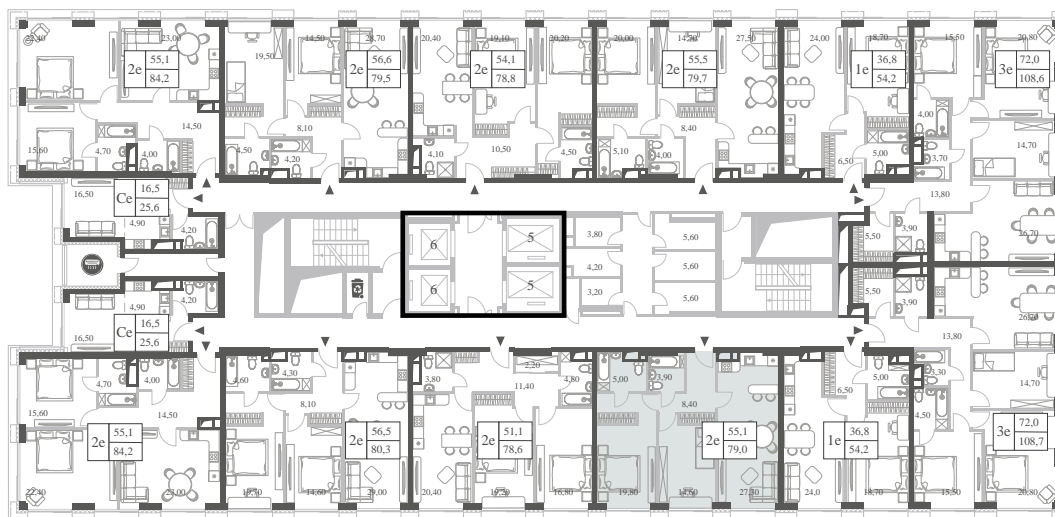

WILL TOWERS. Я БУДУ.

КВАРТИРА №505
КОРПУС CREATIVITY

2 СПАЛЬНИ

ЭТАЖ

38

ПЛОЩАДЬ

79 КВ. М

СТОИМОСТЬ ПРИ 100% ОПЛАТЕ

33 124 384 РУБ.

ВИДЫ

ПР-Т ГЕНЕРАЛА ДОРОХОВА

ДОЛИНА РЕКИ РАМЕНКИ