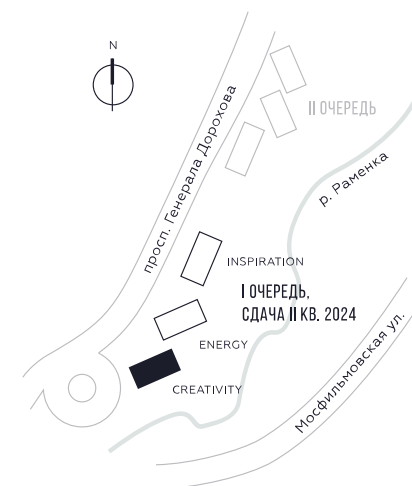

WILL TOWERS

WILL TOWERS. Я БУДУ.

КВАРТИРА №505
КОРПУС CREATIVITY

2 СПАЛЬНИ

ЭТАЖ

38

ПЛОЩАДЬ

79

 КВ. М

СТОИМОСТЬ ПРИ 100% ОПЛАТЕ

33 124 384

 РУБ.

ВИДЫ
ПР-Т ГЕНЕРАЛА ДОРОХОВА
ДОЛИНА РЕКИ РАМЕНКИ

ЖДЕМ ВАС В ОФИСЕ ПРОДАЖ ПО АДРЕСУ: МОСКВА, ЗАО, РАМЕНКИ, ПРОСПЕКТ ГЕНЕРАЛА ДОРОХОВА.
КОЛЛ-ЦЕНТР РАБОТАЕТ ЕЖЕДНЕВНО С 9:00 ДО 21:00

СТОИМОСТЬ ПРИ 100% ОПЛАТЕ

33 124 384 РУБ.

ВИДЫ

ПР-Т ГЕНЕРАЛА ДОРОХОВА

ДОЛИНА РЕКИ РАМЕНКИ

ЖДЕМ ВАС В ОФИСЕ ПРОДАЖ ПО АДРЕСУ: МОСКВА, ЗАО, РАМЕНКИ, ПРОСПЕКТ ГЕНЕРАЛА ДОРОХОВА.
КОЛЛ-ЦЕНТР РАБОТАЕТ ЕЖЕДНЕВНО С 9:00 ДО 21:00