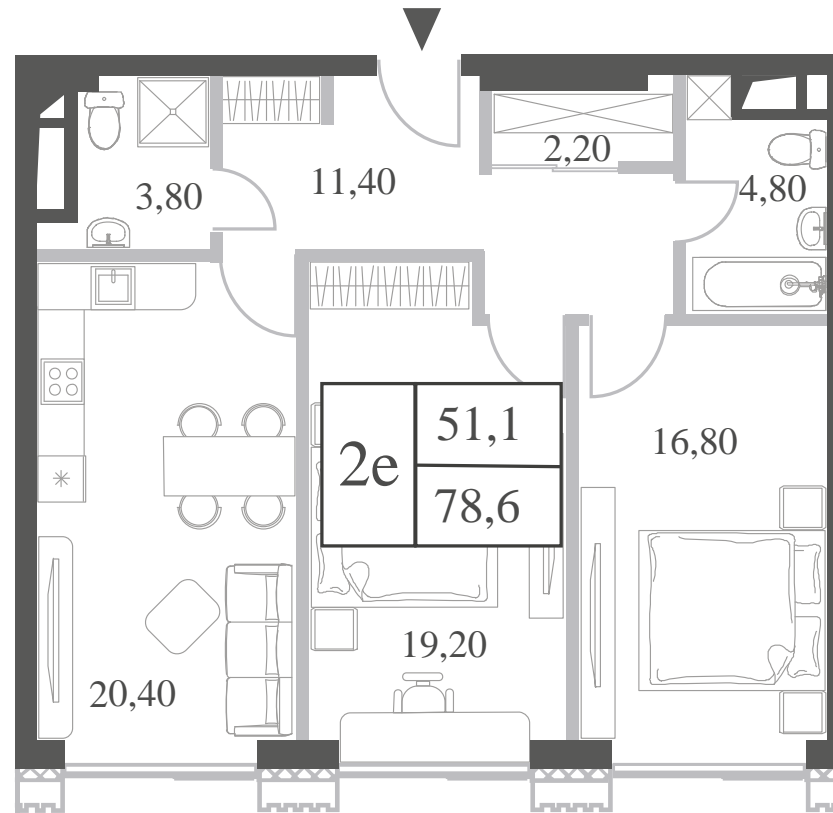

WILL TOWERS

WILL TOWERS. Я БУДУ.

КВАРТИРА №506
КОРПУС CREATIVITY

2 СПАЛЬНИ

ЭТАЖ

38

ПЛОЩАДЬ

78.6

 КВ. М

СТОИМОСТЬ ПРИ 100% ОПЛАТЕ

32 330 066

 РУБ.

ВИДЫ

ПР-Т ГЕНЕРАЛА ДОРОХОВА

ДОЛИНА РЕКИ РАМЕНКИ

ЖДЕМ ВАС В ОФИСЕ ПРОДАЖ ПО АДРЕСУ: МОСКВА, ЗАО, РАМЕНКИ, ПРОСПЕКТ ГЕНЕРАЛА ДОРОХОВА.
КОЛЛ-ЦЕНТР РАБОТАЕТ ЕЖЕДНЕВНО С 9:00 ДО 21:00

+7 495 023 26 52

WILL TOWERS. Я БУДУ.

КВАРТИРА №506
КОРПУС CREATIVITY

2 СПАЛЬНИ

ЭТАЖ

38

ПЛОЩАДЬ

78.6 КВ. М