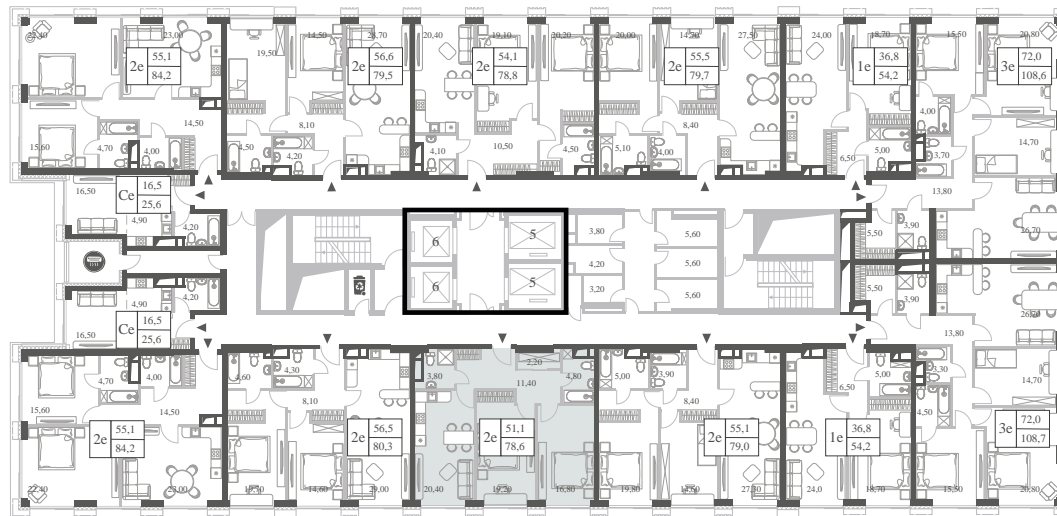

WILL TOWERS. Я БУДУ.

КВАРТИРА №506
КОРПУС CREATIVITY

2 СПАЛЬНИ

ЭТАЖ

38

ПЛОЩАДЬ

78.6 КВ. М

СТОИМОСТЬ ПРИ 100% ОПЛАТЕ

32 330 066 РУБ.

ВИДЫ

ПР-Т ГЕНЕРАЛА ДОРОХОВА
ДОЛИНА РЕКИ РАМЕНКИ