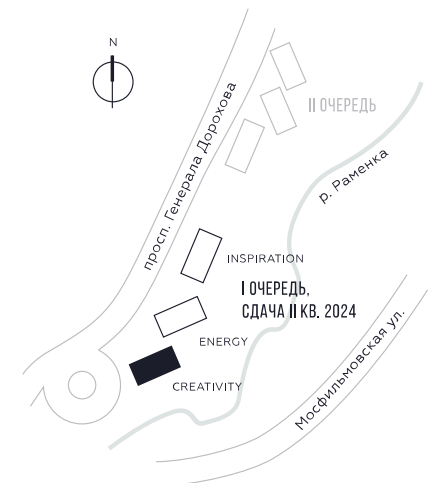

WILL TOWERS

WILL TOWERS. Я БУДУ.

КВАРТИРА №506
КОРПУС CREATIVITY

2 СПАЛЬНИ

ЭТАЖ

38

ПЛОЩАДЬ

78.6

 КВ. М

СТОИМОСТЬ ПРИ 100% ОПЛАТЕ

32 330 066

 РУБ.

ВИДЫ

ПР-Т ГЕНЕРАЛА ДОРОХОВА

ДОЛИНА РЕКИ РАМЕНКИ

ЖДЕМ ВАС В ОФИСЕ ПРОДАЖ ПО АДРЕСУ: МОСКВА, ЗАО, РАМЕНКИ, ПРОСПЕКТ ГЕНЕРАЛА ДОРОХОВА.
КОЛЛ-ЦЕНТР РАБОТАЕТ ЕЖЕДНЕВНО С 9:00 ДО 21:00

+7 495 023 26 52

WILL TOWERS. Я БУДУ.

КВАРТИРА №506
КОРПУС CREATIVITY

2 СПАЛЬНИ

ЭТАЖ

38

ПЛОЩАДЬ

78.6 КВ. М

СТОИМОСТЬ ПРИ 100% ОПЛАТЕ

32 330 066 РУБ.

ВИДЫ

ПР-Т ГЕНЕРАЛА ДОРОХОВА
ДОЛИНА РЕКИ РАМЕНКИ

ЖДЕМ ВАС В ОФИСЕ ПРОДАЖ ПО АДРЕСУ: МОСКВА, ЗАО, РАМЕНКИ, ПРОСПЕКТ ГЕНЕРАЛА ДОРОХОВА.
КОЛЛ-ЦЕНТР РАБОТАЕТ ЕЖЕДНЕВНО С 9:00 ДО 21:00