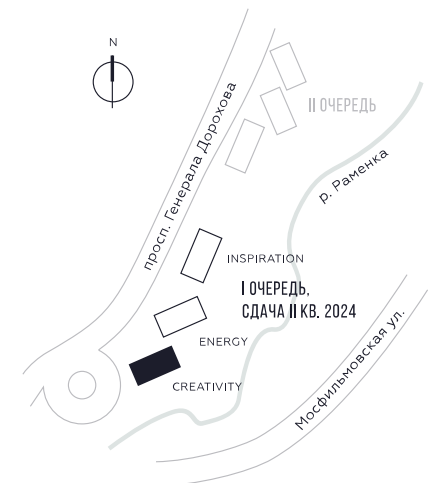

WILL TOWERS

WILL TOWERS. Я БУДУ.

КВАРТИРА №506
КОРПУС CREATIVITY

2 СПАЛЬНИ

ЭТАЖ

38

ПЛОЩАДЬ

78.6

 КВ. М

СТОИМОСТЬ ПРИ 100% ОПЛАТЕ

32 330 066

 РУБ.

ВИДЫ

ПР-Т ГЕНЕРАЛА ДОРОХОВА

ДОЛИНА РЕКИ РАМЕНКИ

ЖДЕМ ВАС В ОФИСЕ ПРОДАЖ ПО АДРЕСУ: МОСКВА, ЗАО, РАМЕНКИ, ПРОСПЕКТ ГЕНЕРАЛА ДОРОХОВА.
КОЛЛ-ЦЕНТР РАБОТАЕТ ЕЖЕДНЕВНО С 9:00 ДО 21:00

+7 495 023 26 52

WILL TOWERS. Я БУДУ.

КВАРТИРА №506
КОРПУС CREATIVITY

2 СПАЛЬНИ

ЭТАЖ

38

ПЛОЩАДЬ

78.6 КВ. М