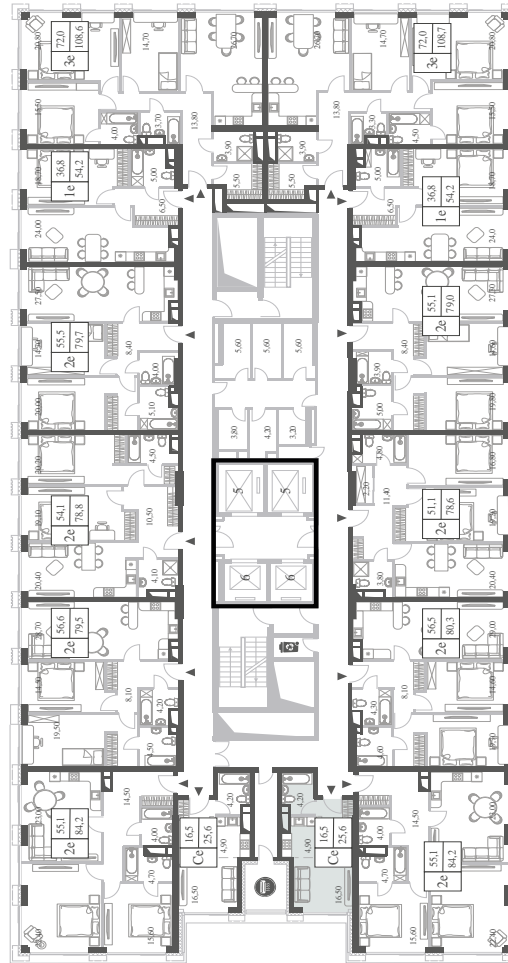

КВАРТИРА №509
КОРПУС CREATIVITY

ВИДЫ
ПР-Т ГЕНЕРАЛА ДОРОХОВА
ДОЛИНА РЕКИ РАМЕНКИ

СТУДИЯ

ЭТАЖ

38

ПЛОЩАДЬ

25.6 КВ. М

СТОИМОСТЬ

13 251 123 РУБ.

WILL TOWERS. Я БУДУ.

КВАРТИРА №509
КОРПУС CREATIVITY

СТУДИЯ

ЭТАЖ
38

ПЛОЩАДЬ
25.6 кв. м

СТОИМОСТЬ
13 251 123 руб.

ВИДЫ
ПР-Т ГЕНЕРАЛА ДОРОХОВА
ДОЛИНА РЕКИ РАМЕНКИ