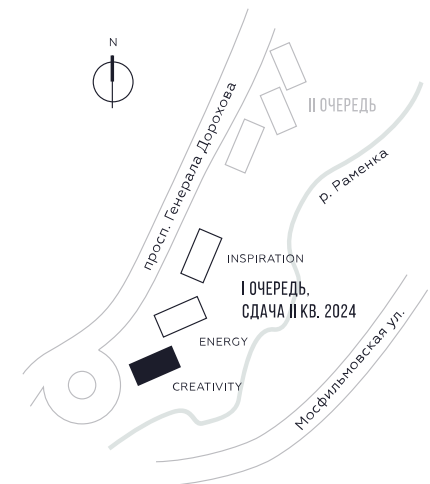

КВАРТИРА №509
КОРПУС CREATIVITY

ВИДЫ
ПР-Т ГЕНЕРАЛА ДОРОХОВА
ДОЛИНА РЕКИ РАМЕНКИ

СТУДИЯ

ЭТАЖ

38

ПЛОЩАДЬ

25.6 КВ. М

СТОИМОСТЬ

13 251 123 РУБ.

WILL TOWERS. Я БУДУ.

КВАРТИРА №509
КОРПУС CREATIVITY

СТУДИЯ

ЭТАЖ
38

ПЛОЩАДЬ
25.6 кв. м

СТОИМОСТЬ
13 251 123 руб.

ВИДЫ
ПР-Т ГЕНЕРАЛА ДОРОХОВА
ДОЛИНА РЕКИ РАМЕНКИ