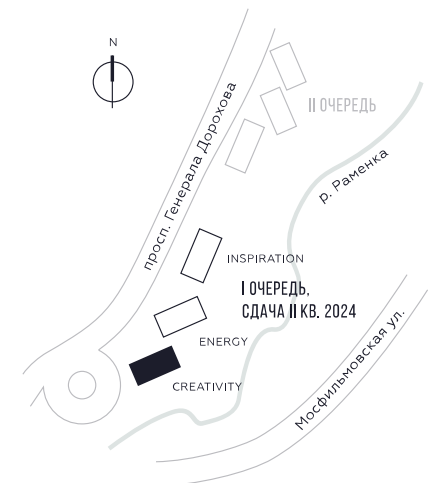

КВАРТИРА №509
КОРПУС CREATIVITY

ВИДЫ
ПР-Т ГЕНЕРАЛА ДОРОХОВА
ДОЛИНА РЕКИ РАМЕНКИ

СТУДИЯ

ЭТАЖ

38

ПЛОЩАДЬ

25.6 КВ. М

СТОИМОСТЬ

13 251 123 РУБ.

WILL TOWERS. Я БУДУ.

КВАРТИРА №509
КОРПУС CREATIVITY

СТУДИЯ

ЭТАЖ
38

ПЛОЩАДЬ
25.6 кв. м

СТОИМОСТЬ
13 251 123 руб.

ВИДЫ
ПР-Т ГЕНЕРАЛА ДОРОХОВА
ДОЛИНА РЕКИ РАМЕНКИ