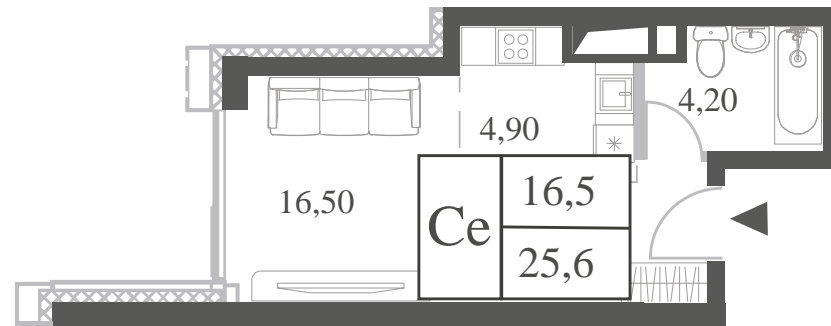

КВАРТИРА №509
КОРПУС CREATIVITY

ВИДЫ
ПР-Т ГЕНЕРАЛА ДОРОХОВА
ДОЛИНА РЕКИ РАМЕНКИ

СТУДИЯ

ЭТАЖ

38

ПЛОЩАДЬ

25.6 КВ. М

СТОИМОСТЬ

13 251 123 РУБ.

WILL TOWERS. Я БУДУ.

КВАРТИРА №509
КОРПУС CREATIVITY

СТУДИЯ

ЭТАЖ
38

ПЛОЩАДЬ
25.6 кв. м

СТОИМОСТЬ
13 251 123 руб.

ВИДЫ
ПР-Т ГЕНЕРАЛА ДОРОХОВА
ДОЛИНА РЕКИ РАМЕНКИ