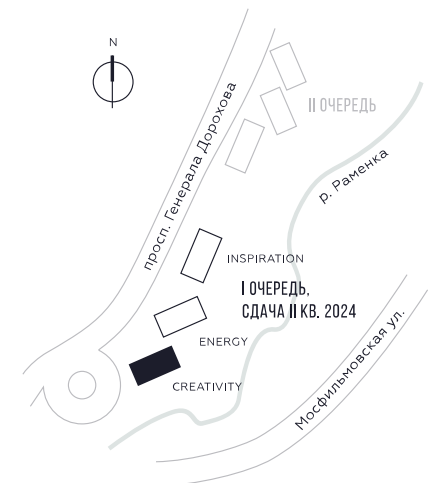

WILL TOWERS. Я БУДУ.

КВАРТИРА №510
КОРПУС CREATIVITY

ВИДЫ
ПР-Т ГЕНЕРАЛА ДОРОХОВА
ДОЛИНА РЕКИ РАМЕНКИ

СТУДИЯ

ЭТАЖ

38

ПЛОЩАДЬ

25.6 КВ. М

СТОИМОСТЬ

14 216 601 РУБ.

ЖДЕМ ВАС В ОФИСЕ ПРОДАЖ ПО АДРЕСУ: МОСКВА, ЗАО, РАМЕНКИ, ПРОСПЕКТ ГЕНЕРАЛА ДОРОХОВА.
КОЛЛ-ЦЕНТР РАБОТАЕТ ЕЖЕДНЕВНО С 9:00 ДО 21:00

+7 495 023 26 52

WILL TOWERS. Я БУДУ.

КВАРТИРА №510
КОРПУС CREATIVITY

СТУДИЯ

ЭТАЖ

38

ПЛОЩАДЬ

25.6 кв. м

СТОИМОСТЬ

14 216 601 руб.

ВИДЫ
ПР-Т ГЕНЕРАЛА ДОРОХОВА
ДОЛИНА РЕКИ РАМЕНКИ