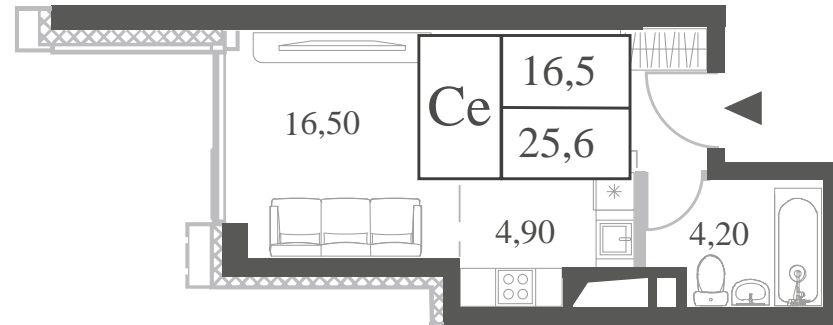

WILL TOWERS. Я БУДУ.

КВАРТИРА №510
КОРПУС CREATIVITY

ВИДЫ
ПР-Т ГЕНЕРАЛА ДОРОХОВА
ДОЛИНА РЕКИ РАМЕНКИ

СТУДИЯ

ЭТАЖ

38

ПЛОЩАДЬ

25.6 КВ. М

СТОИМОСТЬ

14 216 601 РУБ.

ЖДЕМ ВАС В ОФИСЕ ПРОДАЖ ПО АДРЕСУ: МОСКВА, ЗАО, РАМЕНКИ, ПРОСПЕКТ ГЕНЕРАЛА ДОРОХОВА.
КОЛЛ-ЦЕНТР РАБОТАЕТ ЕЖЕДНЕВНО С 9:00 ДО 21:00

+7 495 023 26 52