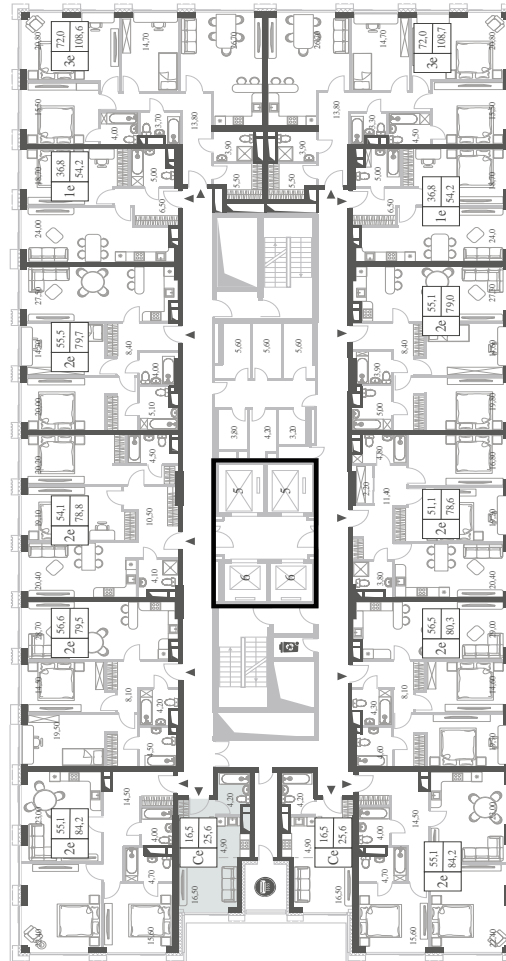

WILL TOWERS. Я БУДУ.

КВАРТИРА №510
КОРПУС CREATIVITY

ВИДЫ
ПР-Т ГЕНЕРАЛА ДОРОХОВА
ДОЛИНА РЕКИ РАМЕНКИ

СТУДИЯ

ЭТАЖ

38

ПЛОЩАДЬ

25.6 КВ. М

СТУДИЯ

ЭТАЖ

38

ПЛОЩАДЬ

25.6 кв. м

СТОИМОСТЬ

14 216 601 руб.

ВИДЫ
ПР-Т ГЕНЕРАЛА ДОРОХОВА
ДОЛИНА РЕКИ РАМЕНКИ