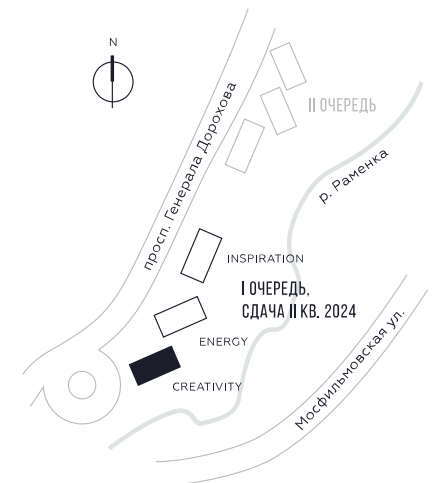

WILL TOWERS. Я БУДУ.

КВАРТИРА №512
КОРПУС CREATIVITY

2 СПАЛЬНИ

ЭТАЖ

38

ПЛОЩАДЬ

79.5 КВ. М

СТОИМОСТЬ

28 151 427 РУБ.

ВИДЫ

ПР-Т ГЕНЕРАЛА ДОРОХОВА
ДОЛИНА РЕКИ РАМЕНКИ

ЖДЕМ ВАС В ОФИСЕ ПРОДАЖ ПО АДРЕСУ: МОСКВА, ЗАО, РАМЕНКИ, ПРОСПЕКТ ГЕНЕРАЛА ДОРОХОВА.
КОЛЛ-ЦЕНТР РАБОТАЕТ ЕЖЕДНЕВНО С 9:00 ДО 21:00

+7 495 023 26 52