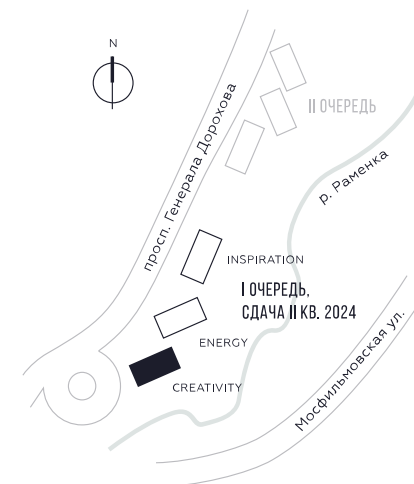

WILL TOWERS. Я БУДУ.

КВАРТИРА №512
КОРПУС CREATIVITY

2 СПАЛЬНИ

ЭТАЖ

38

ПЛОЩАДЬ

79.5 КВ. М

СТОИМОСТЬ

28 151 427 РУБ.

ВИДЫ

ПР-Т ГЕНЕРАЛА ДОРОХОВА
ДОЛИНА РЕКИ РАМЕНКИ

ЖДЕМ ВАС В ОФИСЕ ПРОДАЖ ПО АДРЕСУ: МОСКВА, ЗАО, РАМЕНКИ, ПРОСПЕКТ ГЕНЕРАЛА ДОРОХОВА.
КОЛЛ-ЦЕНТР РАБОТАЕТ ЕЖЕДНЕВНО С 9:00 ДО 21:00

+7 495 023 26 52