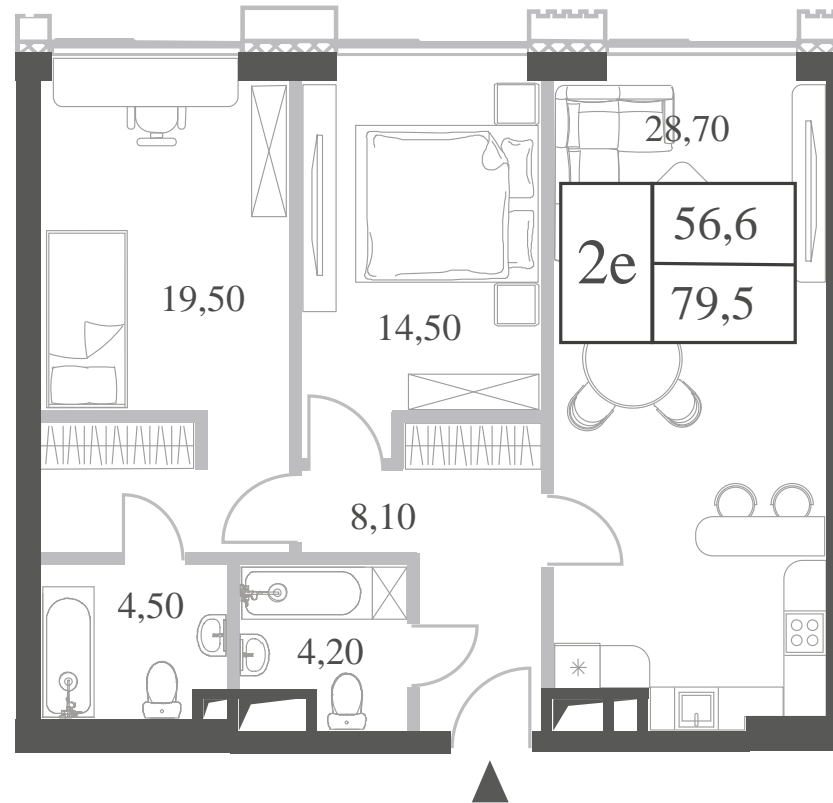

WILL TOWERS. Я БУДУ.

КВАРТИРА №512
КОРПУС CREATIVITY

2 СПАЛЬНИ

ЭТАЖ

38

ПЛОЩАДЬ

79.5 КВ. М

СТОИМОСТЬ

28 151 427 РУБ.

ВИДЫ

ПР-Т ГЕНЕРАЛА ДОРОХОВА
ДОЛИНА РЕКИ РАМЕНКИ