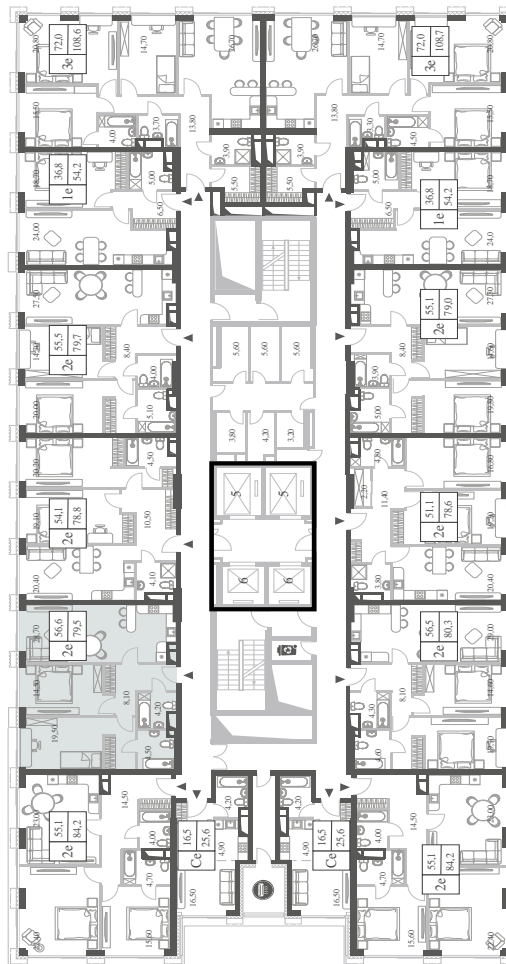

WILL TOWERS. Я БУДУ.

КВАРТИРА №512
КОРПУС CREATIVITY

2 СПАЛЬНИ

ЭТАЖ

38

ПЛОЩАДЬ

79.5 КВ. М

СТОИМОСТЬ

28 151 427 РУБ.

ВИДЫ
ПР-Т ГЕНЕРАЛА ДОРОХОВА
ДОЛИНА РЕКИ РАМЕНКИ