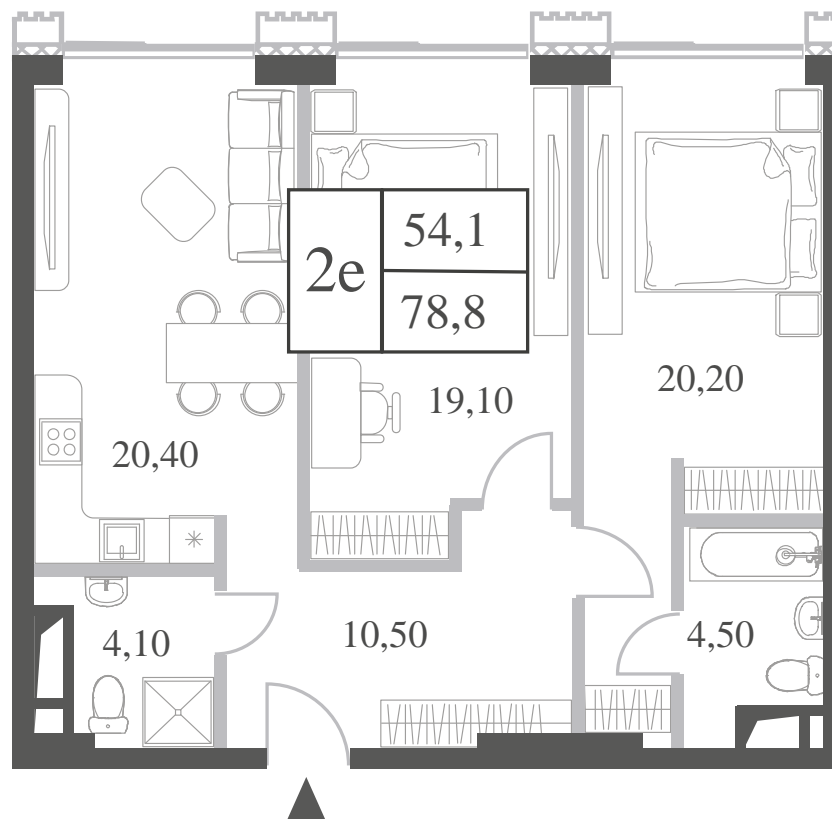

КВАРТИРА №513
КОРПУС CREATIVITY

2 СПАЛЬНИ

ЭТАЖ

38

ПЛОЩАДЬ

78.8

 КВ. М

СТОИМОСТЬ

27 443 991

 РУБ.

ВИДЫ

ПР-Т ГЕНЕРАЛА ДОРОХОВА

ДОЛИНА РЕКИ РАМЕНКИ

WILL TOWERS. Я БУДУ.

КВАРТИРА №513
КОРПУС CREATIVITY

2 СПАЛЬНИ

ЭТАЖ

38

ПЛОЩАДЬ

78.8 КВ. М

СТОИМОСТЬ

27 443 991 РУБ.

ВИДЫ
ПР-Т ГЕНЕРАЛА ДОРОХОВА
ДОЛИНА РЕКИ РАМЕНКИ

ЖДЕМ ВАС В ОФИСЕ ПРОДАЖ ПО АДРЕСУ: МОСКВА, ЗАО, РАМЕНКИ, ПРОСПЕКТ ГЕНЕРАЛА ДОРОХОВА.
КОЛЛ-ЦЕНТР РАБОТАЕТ ЕЖЕДНЕВНО С 9:00 ДО 21:00