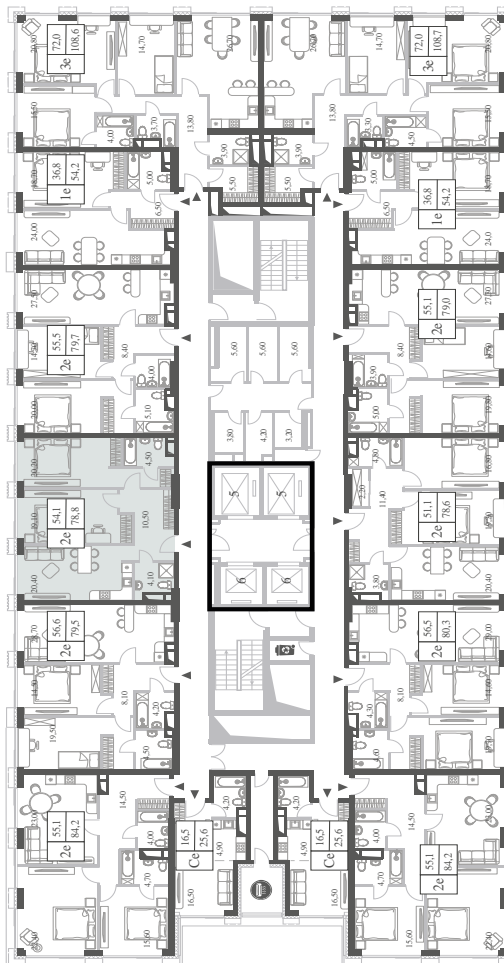

КВАРТИРА №513
КОРПУС CREATIVITY

2 СПАЛЬНИ

ЭТАЖ

38

ПЛОЩАДЬ

78.8

 КВ. М

СТОИМОСТЬ

27 443 991

 РУБ.

ВИДЫ

ПР-Т ГЕНЕРАЛА ДОРОХОВА

ДОЛИНА РЕКИ РАМЕНКИ

WILL TOWERS. Я БУДУ.

КВАРТИРА №513
КОРПУС CREATIVITY

2 СПАЛЬНИ

ЭТАЖ

38

ПЛОЩАДЬ

78.8 КВ. М

СТОИМОСТЬ

27 443 991 РУБ.

ВИДЫ
ПР-Т ГЕНЕРАЛА ДОРОХОВА
ДОЛИНА РЕКИ РАМЕНКИ

ЖДЕМ ВАС В ОФИСЕ ПРОДАЖ ПО АДРЕСУ: МОСКВА, ЗАО, РАМЕНКИ, ПРОСПЕКТ ГЕНЕРАЛА ДОРОХОВА.
КОЛЛ-ЦЕНТР РАБОТАЕТ ЕЖЕДНЕВНО С 9:00 ДО 21:00