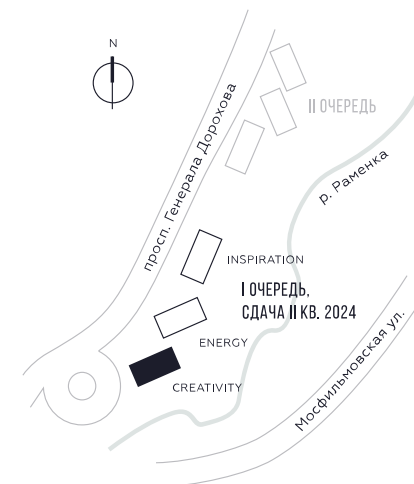

КВАРТИРА №513
КОРПУС CREATIVITY

2 СПАЛЬНИ

ЭТАЖ

38

ПЛОЩАДЬ

78.8

 КВ. М

СТОИМОСТЬ

27 443 991

 РУБ.

ВИДЫ

ПР-Т ГЕНЕРАЛА ДОРОХОВА

ДОЛИНА РЕКИ РАМЕНКИ

WILL TOWERS. Я БУДУ.

КВАРТИРА №513
КОРПУС CREATIVITY

2 СПАЛЬНИ

ЭТАЖ

38

ПЛОЩАДЬ

78.8 КВ. М

СТОИМОСТЬ

27 443 991 РУБ.

ВИДЫ
ПР-Т ГЕНЕРАЛА ДОРОХОВА
ДОЛИНА РЕКИ РАМЕНКИ

ЖДЕМ ВАС В ОФИСЕ ПРОДАЖ ПО АДРЕСУ: МОСКВА, ЗАО, РАМЕНКИ, ПРОСПЕКТ ГЕНЕРАЛА ДОРОХОВА.
КОЛЛ-ЦЕНТР РАБОТАЕТ ЕЖЕДНЕВНО С 9:00 ДО 21:00