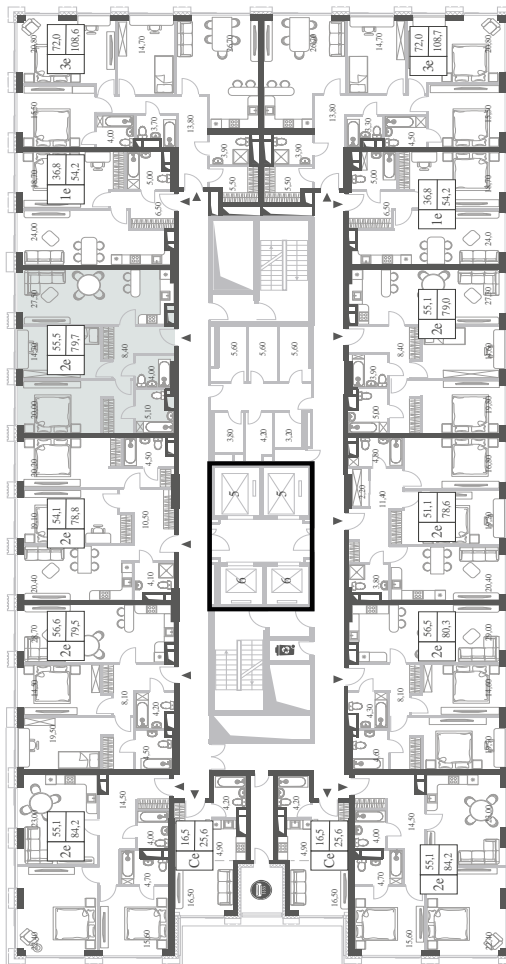

КВАРТИРА №514
КОРПУС CREATIVITY

2 СПАЛЬНИ

ЭТАЖ

38

ПЛОЩАДЬ

79.7

 КВ. М

СТОИМОСТЬ

27 261 544

 РУБ.

ВИДЫ

ПР-Т ГЕНЕРАЛА ДОРОХОВА

ДОЛИНА РЕКИ РАМЕНКИ

WILL TOWERS. Я БУДУ.

КВАРТИРА №514
КОРПУС CREATIVITY

2 СПАЛЬНИ

ЭТАЖ

38

ПЛОЩАДЬ

79.7 КВ. М

СТОИМОСТЬ

27 261 544 РУБ.

ВИДЫ
ПР-Т ГЕНЕРАЛА ДОРОХОВА
ДОЛИНА РЕКИ РАМЕНКИ

ЖДЕМ ВАС В ОФИСЕ ПРОДАЖ ПО АДРЕСУ: МОСКВА, ЗАО, РАМЕНКИ, ПРОСПЕКТ ГЕНЕРАЛА ДОРОХОВА.
КОЛЛ-ЦЕНТР РАБОТАЕТ ЕЖЕДНЕВНО С 9:00 ДО 21:00