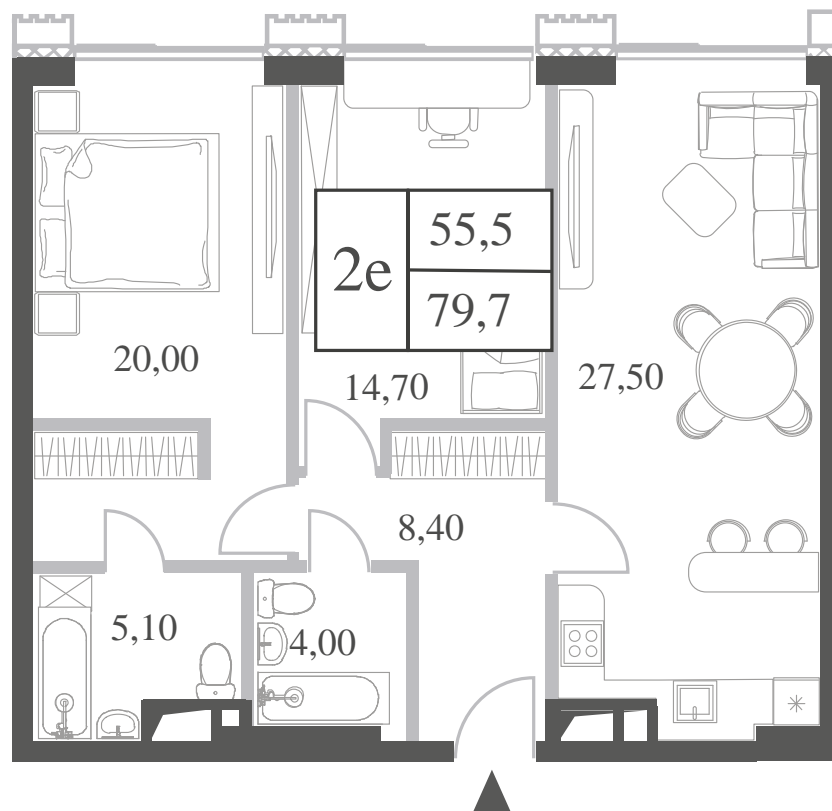

КВАРТИРА №514
КОРПУС CREATIVITY

2 СПАЛЬНИ

ЭТАЖ

38

ПЛОЩАДЬ

79.7

 КВ. М

СТОИМОСТЬ

27 261 544

 РУБ.

ВИДЫ

ПР-Т ГЕНЕРАЛА ДОРОХОВА

ДОЛИНА РЕКИ РАМЕНКИ

WILL TOWERS. Я БУДУ.

КВАРТИРА №514
КОРПУС CREATIVITY

2 СПАЛЬНИ

ЭТАЖ

38

ПЛОЩАДЬ

79.7 КВ. М

СТОИМОСТЬ

27 261 544 РУБ.

ВИДЫ
ПР-Т ГЕНЕРАЛА ДОРОХОВА
ДОЛИНА РЕКИ РАМЕНКИ

ЖДЕМ ВАС В ОФИСЕ ПРОДАЖ ПО АДРЕСУ: МОСКВА, ЗАО, РАМЕНКИ, ПРОСПЕКТ ГЕНЕРАЛА ДОРОХОВА.
КОЛЛ-ЦЕНТР РАБОТАЕТ ЕЖЕДНЕВНО С 9:00 ДО 21:00