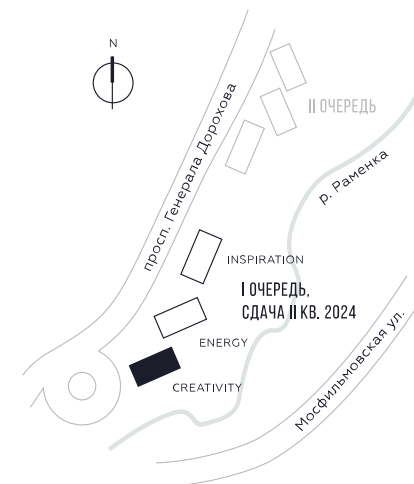

КВАРТИРА №514
КОРПУС CREATIVITY

2 СПАЛЬНИ

ЭТАЖ

38

ПЛОЩАДЬ

79.7

 КВ. М

СТОИМОСТЬ

27 261 544

 РУБ.

ВИДЫ

ПР-Т ГЕНЕРАЛА ДОРОХОВА

ДОЛИНА РЕКИ РАМЕНКИ

WILL TOWERS. Я БУДУ.

КВАРТИРА №514
КОРПУС CREATIVITY

2 СПАЛЬНИ

ЭТАЖ

38

ПЛОЩАДЬ

79.7 КВ. М

СТОИМОСТЬ

27 261 544 РУБ.

ВИДЫ
ПР-Т ГЕНЕРАЛА ДОРОХОВА
ДОЛИНА РЕКИ РАМЕНКИ

ЖДЕМ ВАС В ОФИСЕ ПРОДАЖ ПО АДРЕСУ: МОСКВА, ЗАО, РАМЕНКИ, ПРОСПЕКТ ГЕНЕРАЛА ДОРОХОВА.
КОЛЛ-ЦЕНТР РАБОТАЕТ ЕЖЕДНЕВНО С 9:00 ДО 21:00