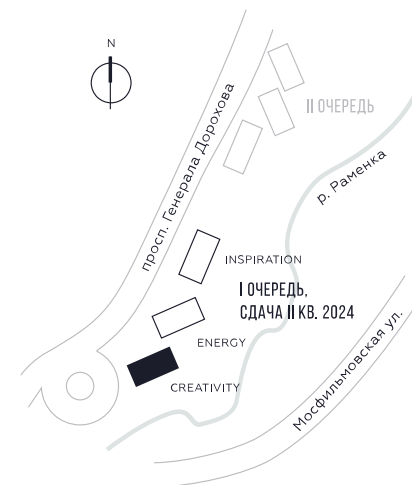

КВАРТИРА №514
КОРПУС CREATIVITY

2 СПАЛЬНИ

ЭТАЖ

38

ПЛОЩАДЬ

79.7

 КВ. М

СТОИМОСТЬ

27 261 544

 РУБ.

ВИДЫ

ПР-Т ГЕНЕРАЛА ДОРОХОВА

ДОЛИНА РЕКИ РАМЕНКИ

WILL TOWERS. Я БУДУ.

КВАРТИРА №514
КОРПУС CREATIVITY

2 СПАЛЬНИ

ЭТАЖ

38

ПЛОЩАДЬ

79.7 КВ. М

СТОИМОСТЬ

27 261 544 РУБ.

ВИДЫ
ПР-Т ГЕНЕРАЛА ДОРОХОВА
ДОЛИНА РЕКИ РАМЕНКИ

ЖДЕМ ВАС В ОФИСЕ ПРОДАЖ ПО АДРЕСУ: МОСКВА, ЗАО, РАМЕНКИ, ПРОСПЕКТ ГЕНЕРАЛА ДОРОХОВА.
КОЛЛ-ЦЕНТР РАБОТАЕТ ЕЖЕДНЕВНО С 9:00 ДО 21:00