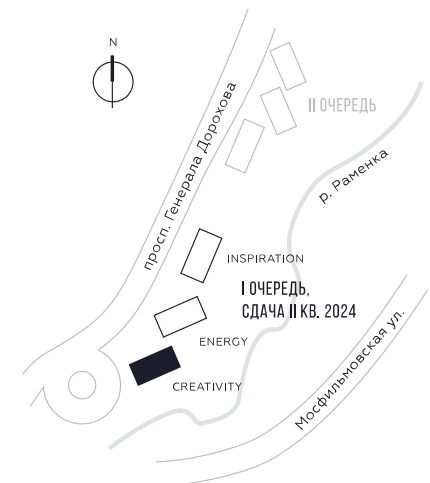

КВАРТИРА №515  
КОРПУС CREATIVITY

1 СПАЛЬНЯ

ЭТАЖ

38

ПЛОЩАДЬ

54.2 КВ. М

СТОИМОСТЬ

21 537 454 РУБ.

ВИДЫ

ПР-Т ГЕНЕРАЛА ДОРОХОВА

ДОЛИНА РЕКИ РАМЕНКИ

WILL TOWERS. Я БУДУ.

КВАРТИРА №515  
КОРПУС CREATIVITY

1 СПАЛЬНЯ

ЭТАЖ

38

ПЛОЩАДЬ

54.2 КВ. М

СТОИМОСТЬ

21 537 454 РУБ.

ВИДЫ  
ПР-Т ГЕНЕРАЛА ДОРОХОВА  
ДОЛИНА РЕКИ РАМЕНКИ

ЖДЕМ ВАС В ОФИСЕ ПРОДАЖ ПО АДРЕСУ: МОСКВА, ЗАО, РАМЕНКИ, ПРОСПЕКТ ГЕНЕРАЛА ДОРОХОВА.  
КОЛЛ-ЦЕНТР РАБОТАЕТ ЕЖЕДНЕВНО С 9:00 ДО 21:00