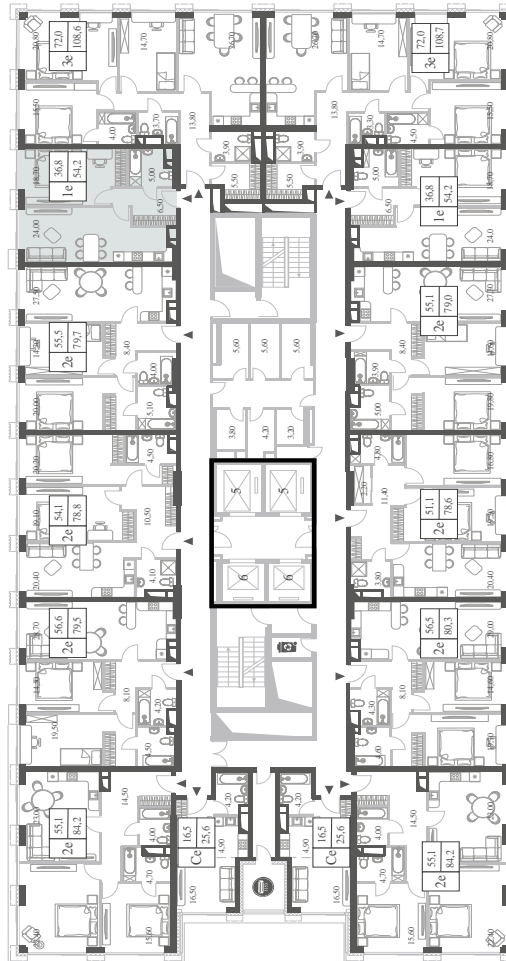

КВАРТИРА №515  
КОРПУС CREATIVITY

1 СПАЛЬНЯ

ЭТАЖ

38

ПЛОЩАДЬ

54.2 КВ. М

СТОИМОСТЬ

21 537 454 РУБ.

ВИДЫ

ПР-Т ГЕНЕРАЛА ДОРОХОВА

ДОЛИНА РЕКИ РАМЕНКИ

WILL TOWERS. Я БУДУ.

КВАРТИРА №515  
КОРПУС CREATIVITY

1 СПАЛЬНЯ

ЭТАЖ

38

ПЛОЩАДЬ

54.2 КВ. М

СТОИМОСТЬ

21 537 454 РУБ.

ВИДЫ  
ПР-Т ГЕНЕРАЛА ДОРОХОВА  
ДОЛИНА РЕКИ РАМЕНКИ

ЖДЕМ ВАС В ОФИСЕ ПРОДАЖ ПО АДРЕСУ: МОСКВА, ЗАО, РАМЕНКИ, ПРОСПЕКТ ГЕНЕРАЛА ДОРОХОВА.  
КОЛЛ-ЦЕНТР РАБОТАЕТ ЕЖЕДНЕВНО С 9:00 ДО 21:00