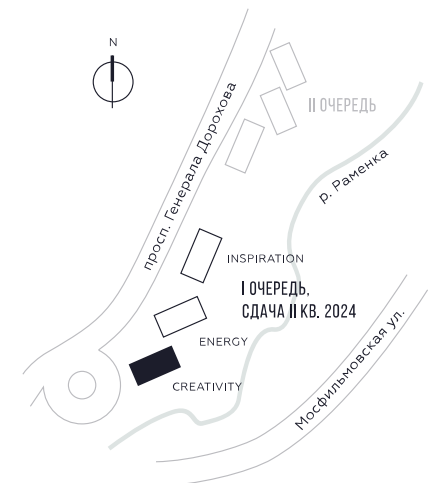

КВАРТИРА №515  
КОРПУС CREATIVITY

1 СПАЛЬНЯ

ЭТАЖ

38

ПЛОЩАДЬ

54.2 КВ. М

СТОИМОСТЬ

21 537 454 РУБ.

ВИДЫ

ПР-Т ГЕНЕРАЛА ДОРОХОВА

ДОЛИНА РЕКИ РАМЕНКИ

WILL TOWERS. Я БУДУ.

КВАРТИРА №515  
КОРПУС CREATIVITY

1 СПАЛЬНЯ

ЭТАЖ

38

ПЛОЩАДЬ

54.2 КВ. М

СТОИМОСТЬ

21 537 454 РУБ.

ВИДЫ  
ПР-Т ГЕНЕРАЛА ДОРОХОВА  
ДОЛИНА РЕКИ РАМЕНКИ

ЖДЕМ ВАС В ОФИСЕ ПРОДАЖ ПО АДРЕСУ: МОСКВА, ЗАО, РАМЕНКИ, ПРОСПЕКТ ГЕНЕРАЛА ДОРОХОВА.  
КОЛЛ-ЦЕНТР РАБОТАЕТ ЕЖЕДНЕВНО С 9:00 ДО 21:00