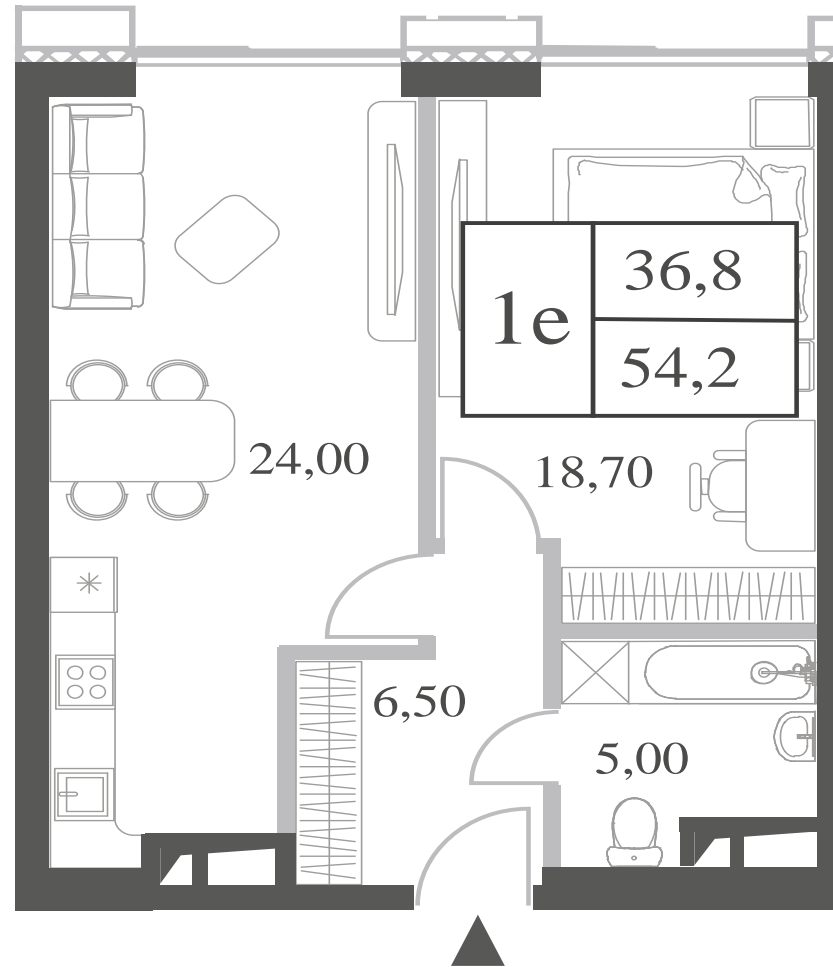

КВАРТИРА №515  
КОРПУС CREATIVITY

1 СПАЛЬНЯ

ЭТАЖ

38

ПЛОЩАДЬ

54.2 КВ. М

СТОИМОСТЬ

21 537 454 РУБ.

ВИДЫ

ПР-Т ГЕНЕРАЛА ДОРОХОВА

ДОЛИНА РЕКИ РАМЕНКИ

WILL TOWERS. Я БУДУ.

КВАРТИРА №515  
КОРПУС CREATIVITY

1 СПАЛЬНЯ

ЭТАЖ

38

ПЛОЩАДЬ

54.2 КВ. М

СТОИМОСТЬ

21 537 454 РУБ.

ВИДЫ  
ПР-Т ГЕНЕРАЛА ДОРОХОВА  
ДОЛИНА РЕКИ РАМЕНКИ

ЖДЕМ ВАС В ОФИСЕ ПРОДАЖ ПО АДРЕСУ: МОСКВА, ЗАО, РАМЕНКИ, ПРОСПЕКТ ГЕНЕРАЛА ДОРОХОВА.  
КОЛЛ-ЦЕНТР РАБОТАЕТ ЕЖЕДНЕВНО С 9:00 ДО 21:00