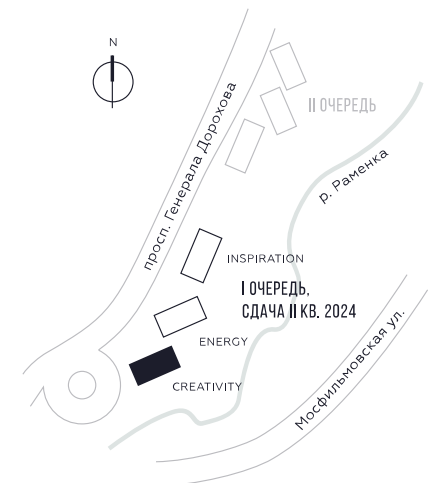

WILL TOWERS. Я БУДУ.

КВАРТИРА №516  
КОРПУС CREATIVITY

3 СПАЛЬНИ

ЭТАЖ

38

ПЛОЩАДЬ

108.6 КВ. М

СТОИМОСТЬ ПРИ 100% ОПЛАТЕ

43 174 473 РУБ.

ВИДЫ

ПР-Т ГЕНЕРАЛА ДОРОХОВА

ДОЛИНА РЕКИ РАМЕНКИ

ЖДЕМ ВАС В ОФИСЕ ПРОДАЖ ПО АДРЕСУ: МОСКВА, ЗАО, РАМЕНКИ, ПРОСПЕКТ ГЕНЕРАЛА ДОРОХОВА.  
КОЛЛ-ЦЕНТР РАБОТАЕТ ЕЖЕДНЕВНО С 9:00 ДО 21:00

+7 495 023 26 52