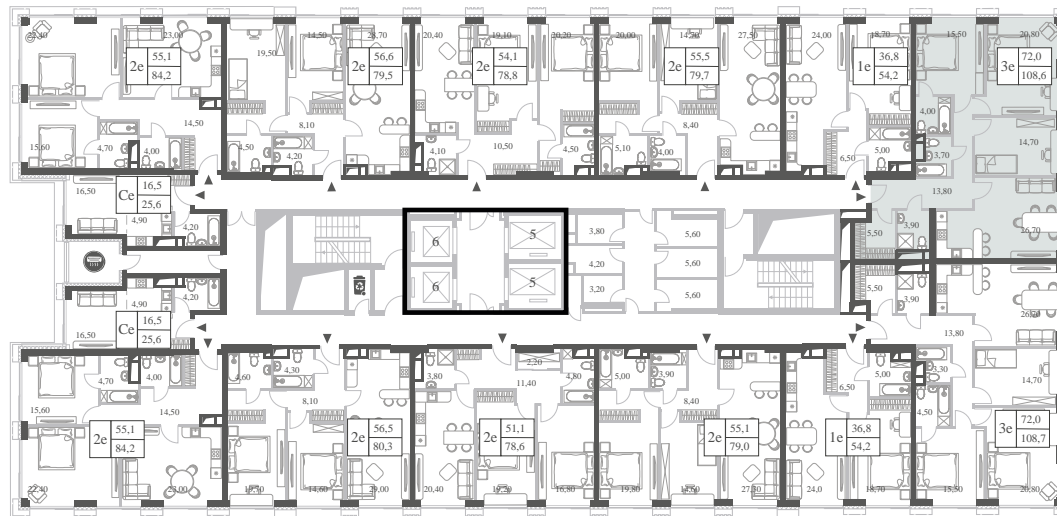

WILL TOWERS. Я БУДУ.

КВАРТИРА №516
КОРПУС CREATIVITY

3 СПАЛЬНИ

ЭТАЖ

38

ПЛОЩАДЬ

108.6 КВ. М

СТОИМОСТЬ ПРИ 100% ОПЛАТЕ

43 174 473 РУБ.

ВИДЫ

ПР-Т ГЕНЕРАЛА ДОРОХОВА
ДОЛИНА РЕКИ РАМЕНКИ