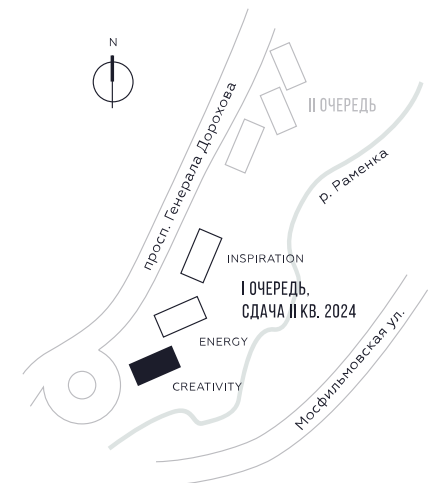

WILL TOWERS. Я БУДУ.

КВАРТИРА №516  
КОРПУС CREATIVITY

3 СПАЛЬНИ

ЭТАЖ

38

ПЛОЩАДЬ

108.6 КВ. М

СТОИМОСТЬ ПРИ 100% ОПЛАТЕ

43 174 473 РУБ.

ВИДЫ

ПР-Т ГЕНЕРАЛА ДОРОХОВА  
ДОЛИНА РЕКИ РАМЕНКИ

ЖДЕМ ВАС В ОФИСЕ ПРОДАЖ ПО АДРЕСУ: МОСКВА, ЗАО, РАМЕНКИ, ПРОСПЕКТ ГЕНЕРАЛА ДОРОХОВА.  
КОЛЛ-ЦЕНТР РАБОТАЕТ ЕЖЕДНЕВНО С 9:00 ДО 21:00

+7 495 023 26 52