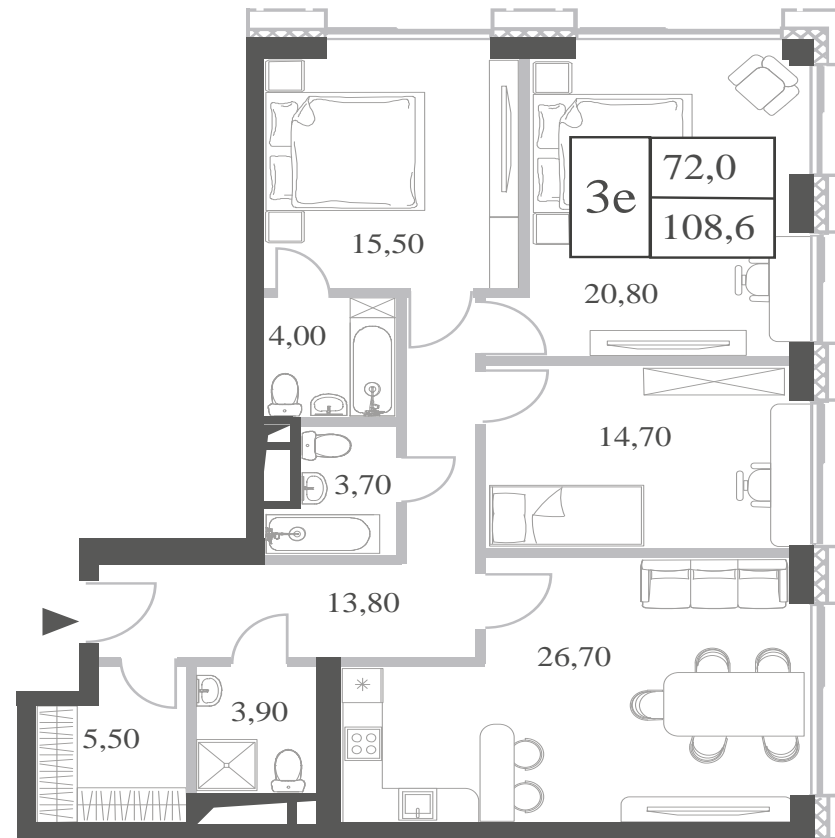

WILL TOWERS. Я БУДУ.

КВАРТИРА №516
КОРПУС CREATIVITY

3 СПАЛЬНИ

ЭТАЖ

38

ПЛОЩАДЬ

108.6 КВ. М

СТОИМОСТЬ ПРИ 100% ОПЛАТЕ

43 174 473 РУБ.

ВИДЫ

ПР-Т ГЕНЕРАЛА ДОРОХОВА

ДОЛИНА РЕКИ РАМЕНКИ