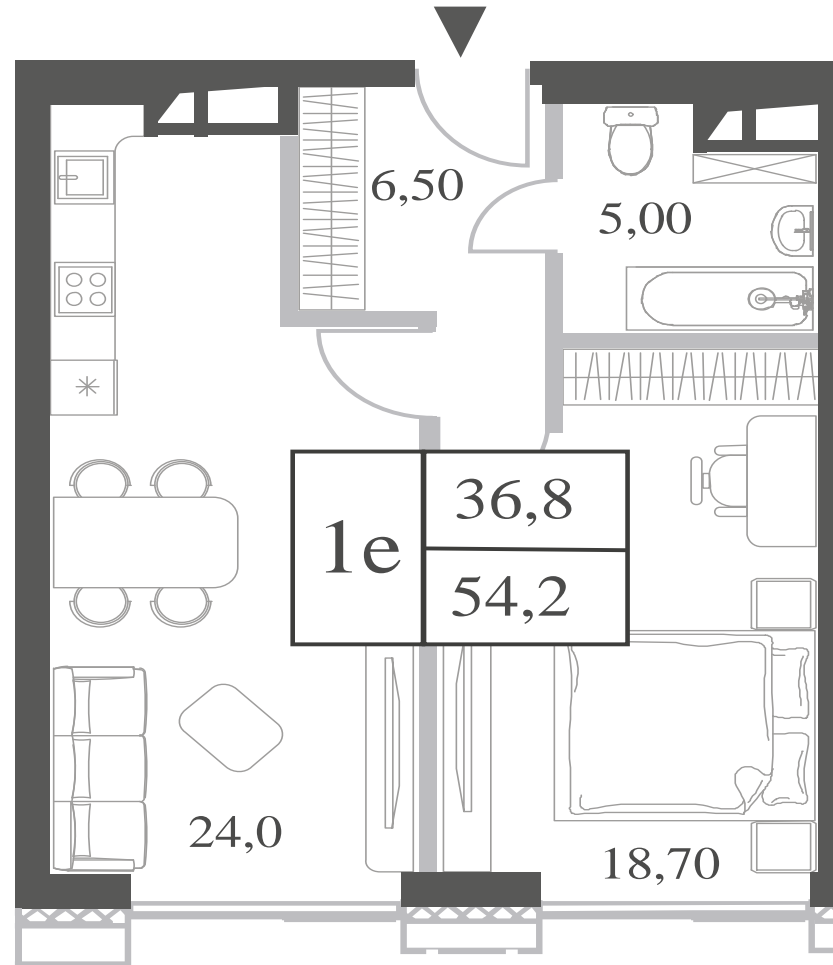

КВАРТИРА №518
КОРПУС CREATIVITY

1 СПАЛЬНЯ

ЭТАЖ

39

ПЛОЩАДЬ

54.2

 КВ. М

СТОИМОСТЬ

25 598 280

 РУБ.

ВИДЫ

ПР-Т ГЕНЕРАЛА ДОРОХОВА

ДОЛИНА РЕКИ РАМЕНКИ

WILL TOWERS. Я БУДУ.

КВАРТИРА №518
КОРПУС CREATIVITY

1 СПАЛЬНЯ

ЭТАЖ
39

ПЛОЩАДЬ
54.2 КВ. М

СТОИМОСТЬ
25 598 280 РУБ.

ВИДЫ
ПР-Т ГЕНЕРАЛА ДОРОХОВА
ДОЛИНА РЕКИ РАМЕНКИ

ЖДЕМ ВАС В ОФИСЕ ПРОДАЖ ПО АДРЕСУ: МОСКВА, ЗАО, РАМЕНКИ, ПРОСПЕКТ ГЕНЕРАЛА ДОРОХОВА.
КОЛЛ-ЦЕНТР РАБОТАЕТ ЕЖЕДНЕВНО С 9:00 ДО 21:00