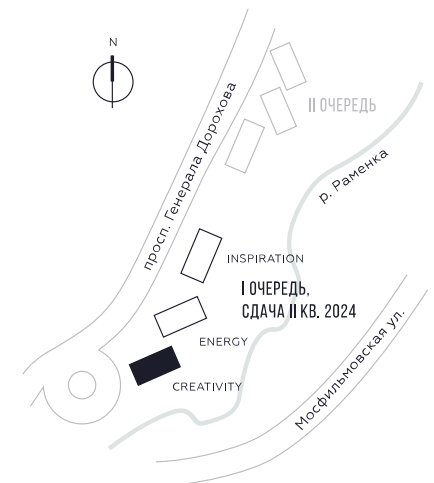

КВАРТИРА №518
КОРПУС CREATIVITY

1 СПАЛЬНЯ

ЭТАЖ

39

ПЛОЩАДЬ

54.2

 КВ. М

СТОИМОСТЬ

25 598 280

 РУБ.

ВИДЫ

ПР-Т ГЕНЕРАЛА ДОРОХОВА

ДОЛИНА РЕКИ РАМЕНКИ

WILL TOWERS. Я БУДУ.

КВАРТИРА №518
КОРПУС CREATIVITY

1 СПАЛЬНЯ

ЭТАЖ
39

ПЛОЩАДЬ
54.2 КВ. М

СТОИМОСТЬ
25 598 280 РУБ.

ВИДЫ
ПР-Т ГЕНЕРАЛА ДОРОХОВА
ДОЛИНА РЕКИ РАМЕНКИ

ЖДЕМ ВАС В ОФИСЕ ПРОДАЖ ПО АДРЕСУ: МОСКВА, ЗАО, РАМЕНКИ, ПРОСПЕКТ ГЕНЕРАЛА ДОРОХОВА.
КОЛЛ-ЦЕНТР РАБОТАЕТ ЕЖЕДНЕВНО С 9:00 ДО 21:00