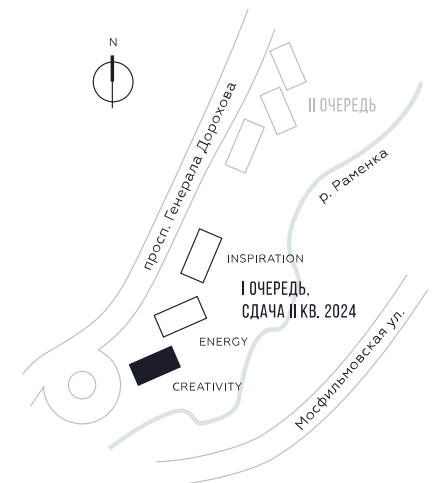

КВАРТИРА №518
КОРПУС CREATIVITY

1 СПАЛЬНЯ

ЭТАЖ

39

ПЛОЩАДЬ

54.2

 КВ. М

СТОИМОСТЬ

25 598 280

 РУБ.

ВИДЫ

ПР-Т ГЕНЕРАЛА ДОРОХОВА

ДОЛИНА РЕКИ РАМЕНКИ

WILL TOWERS. Я БУДУ.

КВАРТИРА №518
КОРПУС CREATIVITY

1 СПАЛЬНЯ

ЭТАЖ
39

ПЛОЩАДЬ
54.2 КВ. М

СТОИМОСТЬ
25 598 280 РУБ.

ВИДЫ
ПР-Т ГЕНЕРАЛА ДОРОХОВА
ДОЛИНА РЕКИ РАМЕНКИ

ЖДЕМ ВАС В ОФИСЕ ПРОДАЖ ПО АДРЕСУ: МОСКВА, ЗАО, РАМЕНКИ, ПРОСПЕКТ ГЕНЕРАЛА ДОРОХОВА.
КОЛЛ-ЦЕНТР РАБОТАЕТ ЕЖЕДНЕВНО С 9:00 ДО 21:00