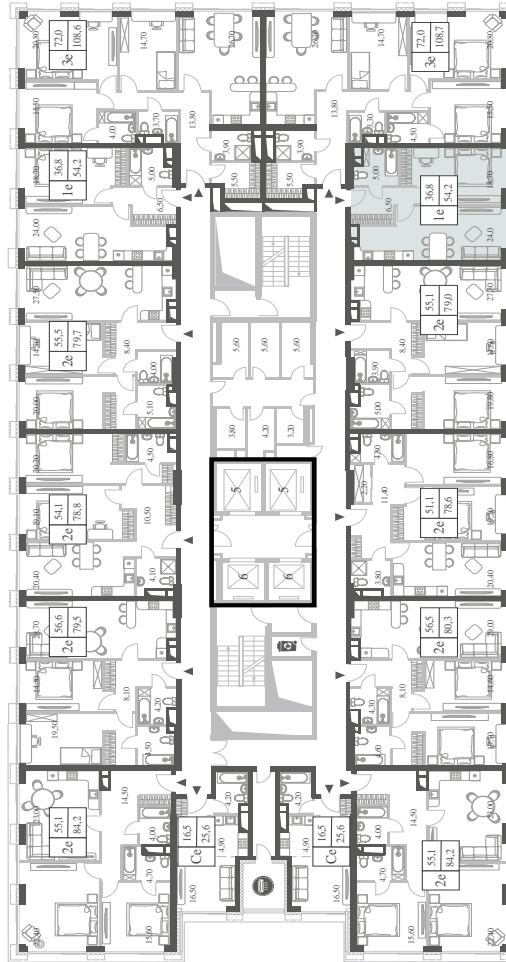

КВАРТИРА №518
КОРПУС CREATIVITY

1 СПАЛЬНЯ

ЭТАЖ

39

ПЛОЩАДЬ

54.2

 КВ. М

СТОИМОСТЬ

25 598 280

 РУБ.

ВИДЫ

ПР-Т ГЕНЕРАЛА ДОРОХОВА

ДОЛИНА РЕКИ РАМЕНКИ

WILL TOWERS. Я БУДУ.

КВАРТИРА №518
КОРПУС CREATIVITY

1 СПАЛЬНЯ

ЭТАЖ
39

ПЛОЩАДЬ
54.2 КВ. М

СТОИМОСТЬ
25 598 280 РУБ.

ВИДЫ
ПР-Т ГЕНЕРАЛА ДОРОХОВА
ДОЛИНА РЕКИ РАМЕНКИ

ЖДЕМ ВАС В ОФИСЕ ПРОДАЖ ПО АДРЕСУ: МОСКВА, ЗАО, РАМЕНКИ, ПРОСПЕКТ ГЕНЕРАЛА ДОРОХОВА.
КОЛЛ-ЦЕНТР РАБОТАЕТ ЕЖЕДНЕВНО С 9:00 ДО 21:00