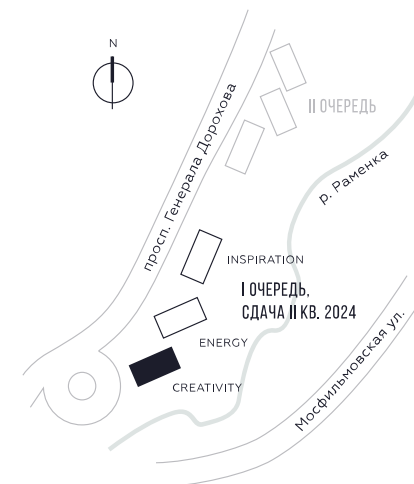

КВАРТИРА №519
КОРПУС CREATIVITY

2 СПАЛЬНИ

ЭТАЖ

39

ПЛОЩАДЬ

79

 КВ. М

СТОИМОСТЬ

33 451 839

 РУБ.

ВИДЫ

ПР-Т ГЕНЕРАЛА ДОРОХОВА

ДОЛИНА РЕКИ РАМЕНКИ

WILL TOWERS. Я БУДУ.

КВАРТИРА №519
КОРПУС CREATIVITY

2 СПАЛЬНИ

ЭТАЖ

39

ПЛОЩАДЬ

79 кв. м

СТОИМОСТЬ

33 451 839 руб.

ВИДЫ
ПР-Т ГЕНЕРАЛА ДОРОХОВА
ДОЛИНА РЕКИ РАМЕНКИ

ЖДЕМ ВАС В ОФИСЕ ПРОДАЖ ПО АДРЕСУ: МОСКВА, ЗАО, РАМЕНКИ, ПРОСПЕКТ ГЕНЕРАЛА ДОРОХОВА.
КОЛЛ-ЦЕНТР РАБОТАЕТ ЕЖЕДНЕВНО С 9:00 ДО 21:00