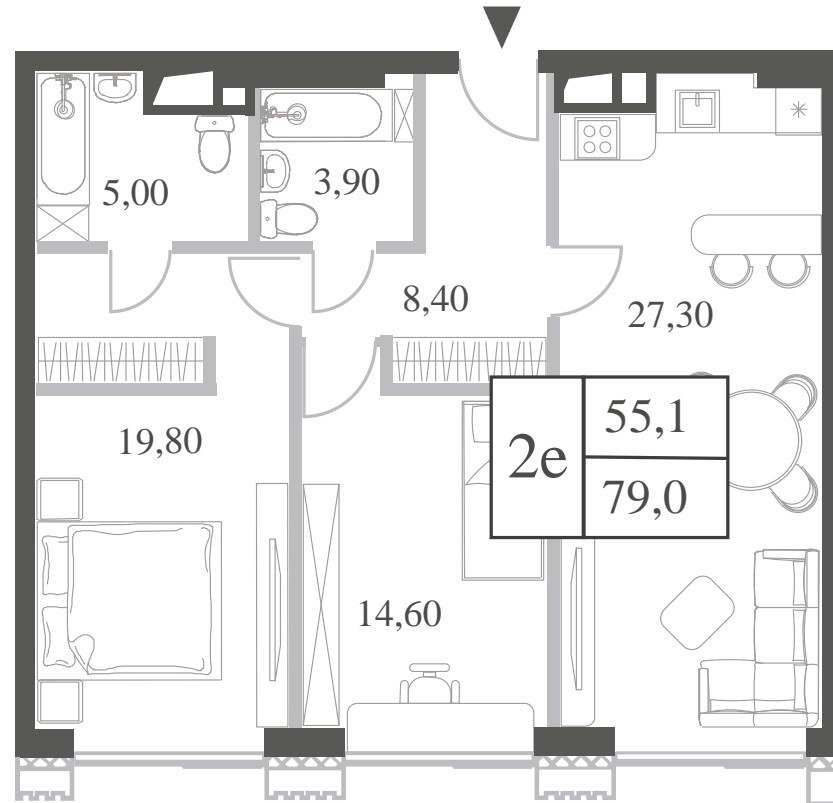

КВАРТИРА №519
КОРПУС CREATIVITY

2 СПАЛЬНИ

ЭТАЖ

39

ПЛОЩАДЬ

79

 КВ. М

СТОИМОСТЬ

33 451 839

 РУБ.

ВИДЫ

ПР-Т ГЕНЕРАЛА ДОРОХОВА

ДОЛИНА РЕКИ РАМЕНКИ

WILL TOWERS. Я БУДУ.

КВАРТИРА №519
КОРПУС CREATIVITY

2 СПАЛЬНИ

ЭТАЖ

39

ПЛОЩАДЬ

79 кв. м

СТОИМОСТЬ

33 451 839 руб.

ВИДЫ
ПР-Т ГЕНЕРАЛА ДОРОХОВА
ДОЛИНА РЕКИ РАМЕНКИ

ЖДЕМ ВАС В ОФИСЕ ПРОДАЖ ПО АДРЕСУ: МОСКВА, ЗАО, РАМЕНКИ, ПРОСПЕКТ ГЕНЕРАЛА ДОРОХОВА.
КОЛЛ-ЦЕНТР РАБОТАЕТ ЕЖЕДНЕВНО С 9:00 ДО 21:00