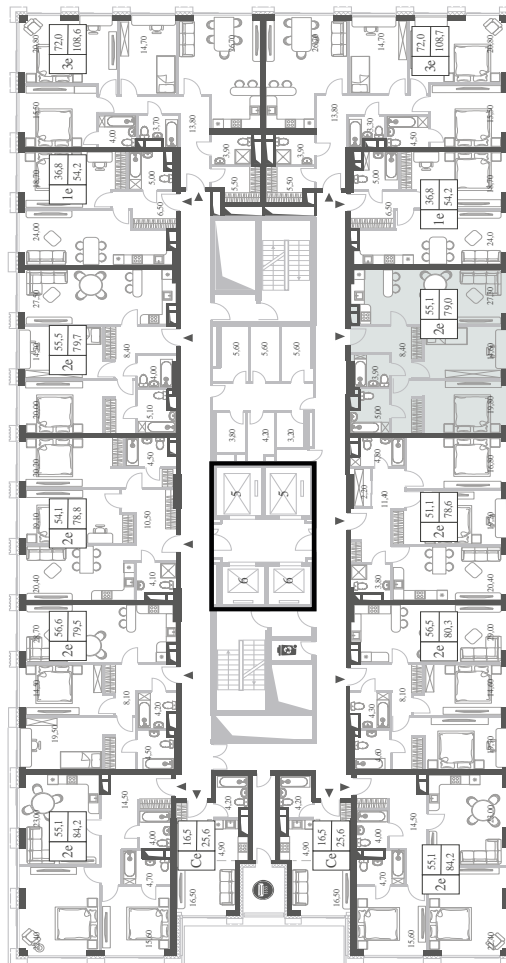

КВАРТИРА №519
КОРПУС CREATIVITY

2 СПАЛЬНИ

ЭТАЖ

39

ПЛОЩАДЬ

79

 КВ. М

СТОИМОСТЬ

33 451 839

 РУБ.

ВИДЫ

ПР-Т ГЕНЕРАЛА ДОРОХОВА

ДОЛИНА РЕКИ РАМЕНКИ

WILL TOWERS. Я БУДУ.

КВАРТИРА №519
КОРПУС CREATIVITY

2 СПАЛЬНИ

ЭТАЖ

39

ПЛОЩАДЬ

79 кв. м

СТОИМОСТЬ

33 451 839 руб.

ВИДЫ
ПР-Т ГЕНЕРАЛА ДОРОХОВА
ДОЛИНА РЕКИ РАМЕНКИ

ЖДЕМ ВАС В ОФИСЕ ПРОДАЖ ПО АДРЕСУ: МОСКВА, ЗАО, РАМЕНКИ, ПРОСПЕКТ ГЕНЕРАЛА ДОРОХОВА.
КОЛЛ-ЦЕНТР РАБОТАЕТ ЕЖЕДНЕВНО С 9:00 ДО 21:00