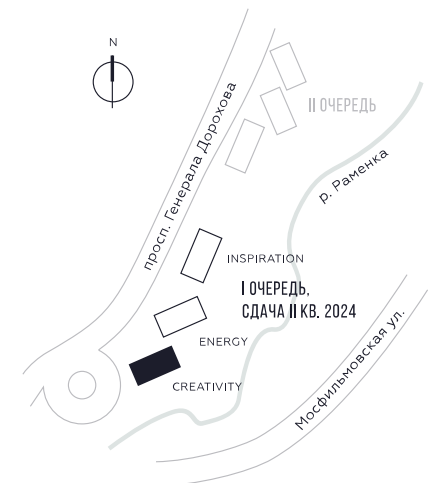

КВАРТИРА №519
КОРПУС CREATIVITY

2 СПАЛЬНИ

ЭТАЖ

39

ПЛОЩАДЬ

79

 КВ. М

СТОИМОСТЬ

33 451 839

 РУБ.

ВИДЫ

ПР-Т ГЕНЕРАЛА ДОРОХОВА

ДОЛИНА РЕКИ РАМЕНКИ

WILL TOWERS. Я БУДУ.

КВАРТИРА №519
КОРПУС CREATIVITY

2 СПАЛЬНИ

ЭТАЖ

39

ПЛОЩАДЬ

79 кв. м

СТОИМОСТЬ

33 451 839 руб.

ВИДЫ
ПР-Т ГЕНЕРАЛА ДОРОХОВА
ДОЛИНА РЕКИ РАМЕНКИ

ЖДЕМ ВАС В ОФИСЕ ПРОДАЖ ПО АДРЕСУ: МОСКВА, ЗАО, РАМЕНКИ, ПРОСПЕКТ ГЕНЕРАЛА ДОРОХОВА.
КОЛЛ-ЦЕНТР РАБОТАЕТ ЕЖЕДНЕВНО С 9:00 ДО 21:00