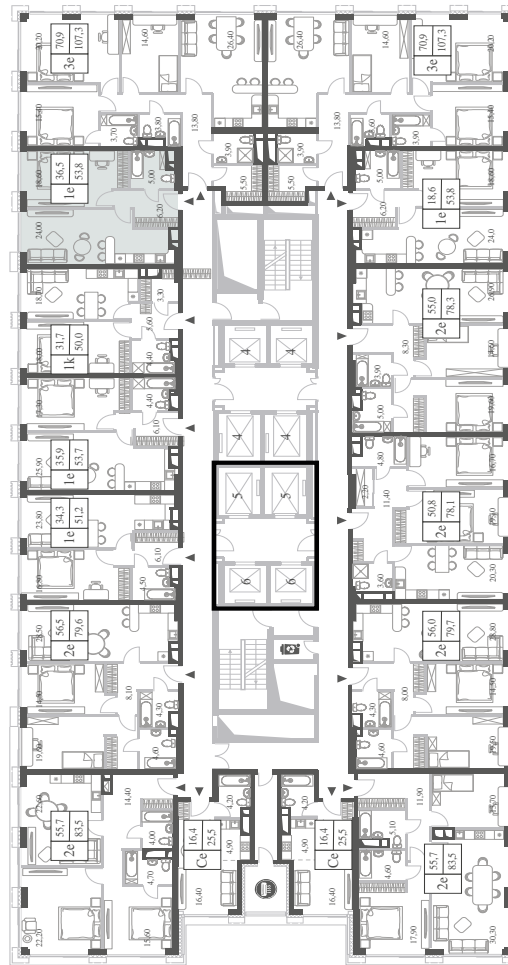

WILL TOWERS. Я БУДУ.

КВАРТИРА №52
КОРПУС CREATIVITY

1 СПАЛЬНЯ

ЭТАЖ

6

ПЛОЩАДЬ

53.8 КВ. М

СТОИМОСТЬ

15 889 830 РУБ.

ВИДЫ
ПР-Т ГЕНЕРАЛА ДОРОХОВА
ДОЛИНА РЕКИ РАМЕНКИ