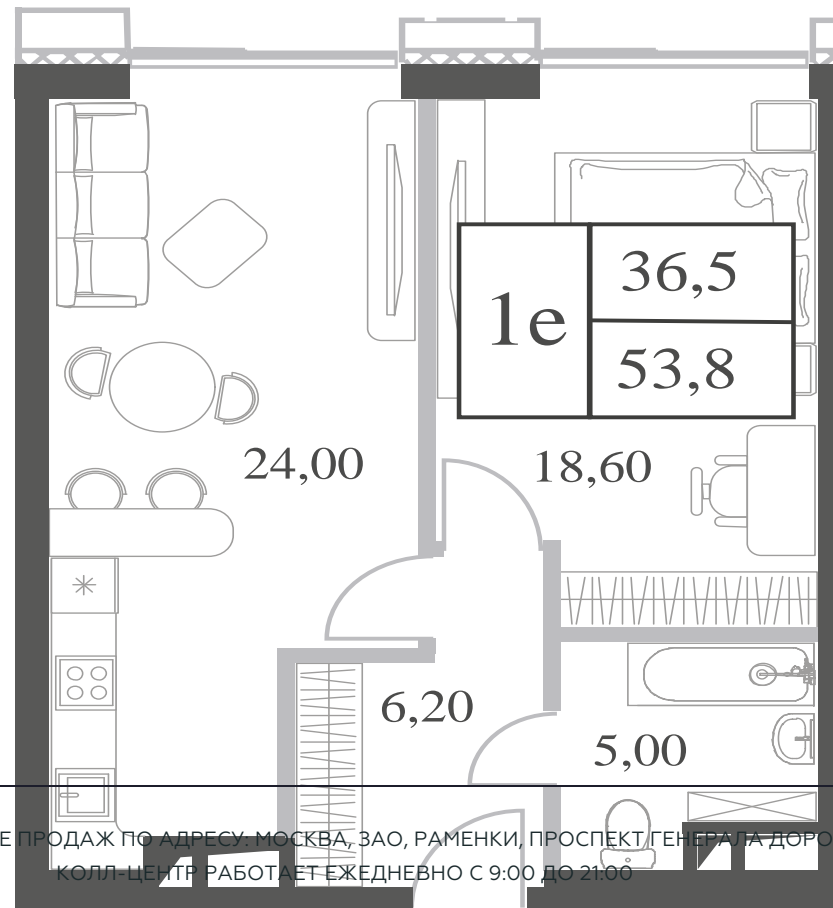

# 1 СПАЛЬНЯ

ЭТАЖ

6

ПЛОЩАДЬ

53.8 КВ. М

СТОИМОСТЬ

15 889 830 РУБ.

ЖДЕМ ВАС В ОФИСЕ ПРОДАЖ ПО АДРЕСУ: МОСКВА, ЗАО, РАМЕНКИ, ПРОСПЕКТ ГЕНЕРАЛА ДОРОХОВА.  
КОЛЛ-ЦЕНТР РАБОТАЕТ ЕЖЕДНЕВНО С 9:00 ДО 21:00

+7 495 023 26 52

WILL TOWERS. Я БУДУ.

КВАРТИРА №52  
КОРПУС CREATIVITY

1 СПАЛЬНЯ

ЭТАЖ

6

ПЛОЩАДЬ

53.8 КВ. М