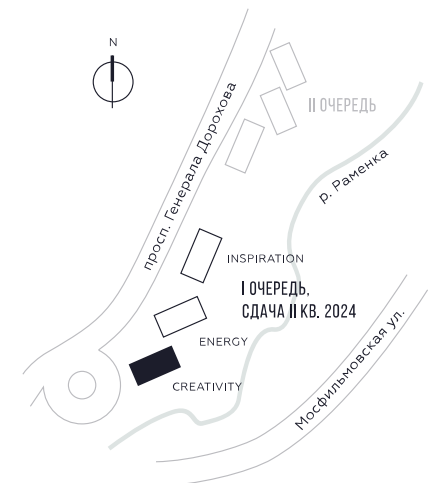

КВАРТИРА №52  
КОРПУС CREATIVITY

ВИДЫ  
ПР-Т ГЕНЕРАЛА ДОРОХОВА  
ДОЛИНА РЕКИ РАМЕНКИ

+7 495 023 26 52

WILL TOWERS. Я БУДУ.

КВАРТИРА №52  
КОРПУС CREATIVITY

1 СПАЛЬНЯ

ЭТАЖ

6

ПЛОЩАДЬ

53.8 КВ. М

СТОИМОСТЬ

15 889 830 РУБ.

ВИДЫ  
ПР-Т ГЕНЕРАЛА ДОРОХОВА  
ДОЛИНА РЕКИ РАМЕНКИ

ЖДЕМ ВАС В ОФИСЕ ПРОДАЖ ПО АДРЕСУ: МОСКВА, ЗАО, РАМЕНКИ, ПРОСПЕКТ ГЕНЕРАЛА ДОРОХОВА.  
КОЛЛ-ЦЕНТР РАБОТАЕТ ЕЖЕДНЕВНО С 9:00 ДО 21:00