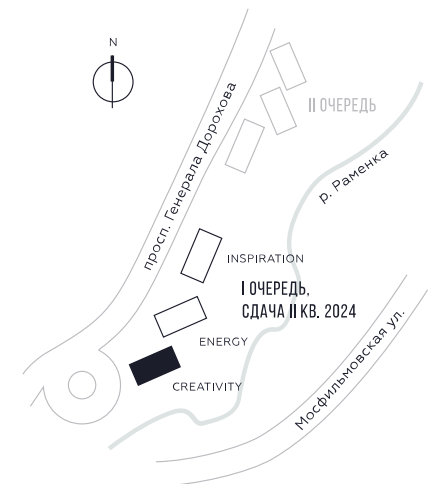

КВАРТИРА №52  
КОРПУС CREATIVITY

ВИДЫ  
ПР-Т ГЕНЕРАЛА ДОРОХОВА  
ДОЛИНА РЕКИ РАМЕНКИ

# 1 СПАЛЬНЯ

ЭТАЖ

6

ПЛОЩАДЬ

53.8 КВ. М

СТОИМОСТЬ

15 889 830 РУБ.

ЖДЕМ ВАС В ОФИСЕ ПРОДАЖ ПО АДРЕСУ: МОСКВА, ЗАО, РАМЕНКИ, ПРОСПЕКТ ГЕНЕРАЛА ДОРОХОВА.  
КОЛЛ-ЦЕНТР РАБОТАЕТ ЕЖЕДНЕВНО С 9:00 ДО 21:00

СТОИМОСТЬ

15 889 830 РУБ.

ВИДЫ  
ПР-Т ГЕНЕРАЛА ДОРОХОВА  
ДОЛИНА РЕКИ РАМЕНКИ

ЖДЕМ ВАС В ОФИСЕ ПРОДАЖ ПО АДРЕСУ: МОСКВА, ЗАО, РАМЕНКИ, ПРОСПЕКТ ГЕНЕРАЛА ДОРОХОВА.  
КОЛЛ-ЦЕНТР РАБОТАЕТ ЕЖЕДНЕВНО С 9:00 ДО 21:00