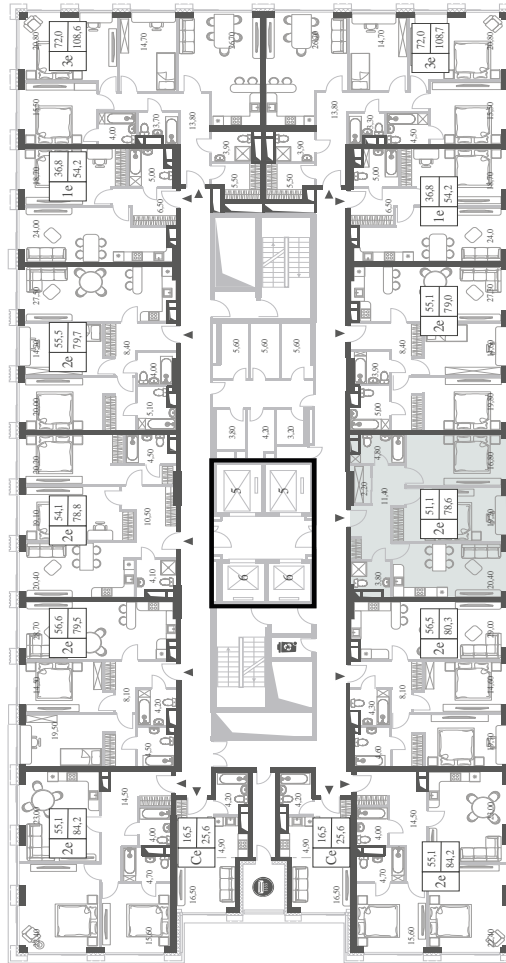

WILL TOWERS. Я БУДУ.

КВАРТИРА №520
КОРПУС CREATIVITY

2 СПАЛЬНИ

ЭТАЖ

39

ПЛОЩАДЬ

78.6 КВ. М

СТОИМОСТЬ

WILL TOWERS. Я БУДУ.

КВАРТИРА №520
КОРПУС CREATIVITY

2 СПАЛЬНИ

ЭТАЖ
39

ПЛОЩАДЬ
78.6 КВ. М

СТОИМОСТЬ
32 819 272 РУБ.

ВИДЫ
ПР-Т ГЕНЕРАЛА ДОРОХОВА
ДОЛИНА РЕКИ РАМЕНКИ

ЖДЕМ ВАС В ОФИСЕ ПРОДАЖ ПО АДРЕСУ: МОСКВА, ЗАО, РАМЕНКИ, ПРОСПЕКТ ГЕНЕРАЛА ДОРОХОВА.
КОЛЛ-ЦЕНТР РАБОТАЕТ ЕЖЕДНЕВНО С 9:00 ДО 21:00