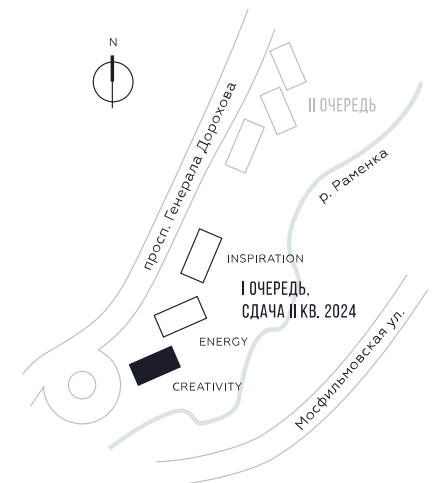

WILL TOWERS. Я БУДУ.

КВАРТИРА №520
КОРПУС CREATIVITY

2 СПАЛЬНИ

ЭТАЖ

39

ПЛОЩАДЬ

78.6 КВ. М

СТОИМОСТЬ

32 819 272 РУБ.

ВИДЫ

ПР-Т ГЕНЕРАЛА ДОРОХОВА

ДОЛИНА РЕКИ РАМЕНКИ

ЖДЕМ ВАС В ОФИСЕ ПРОДАЖ ПО АДРЕСУ: МОСКВА, ЗАО, РАМЕНКИ, ПРОСПЕКТ ГЕНЕРАЛА ДОРОХОВА.
КОЛЛ-ЦЕНТР РАБОТАЕТ ЕЖЕДНЕВНО С 9:00 ДО 21:00

+7 495 023 26 52

WILL TOWERS. Я БУДУ.

КВАРТИРА №520
КОРПУС CREATIVITY

2 СПАЛЬНИ

ЭТАЖ
39

ПЛОЩАДЬ
78.6 КВ. М

СТОИМОСТЬ
32 819 272 РУБ.

ВИДЫ
ПР-Т ГЕНЕРАЛА ДОРОХОВА
ДОЛИНА РЕКИ РАМЕНКИ

ЖДЕМ ВАС В ОФИСЕ ПРОДАЖ ПО АДРЕСУ: МОСКВА, ЗАО, РАМЕНКИ, ПРОСПЕКТ ГЕНЕРАЛА ДОРОХОВА.
КОЛЛ-ЦЕНТР РАБОТАЕТ ЕЖЕДНЕВНО С 9:00 ДО 21:00