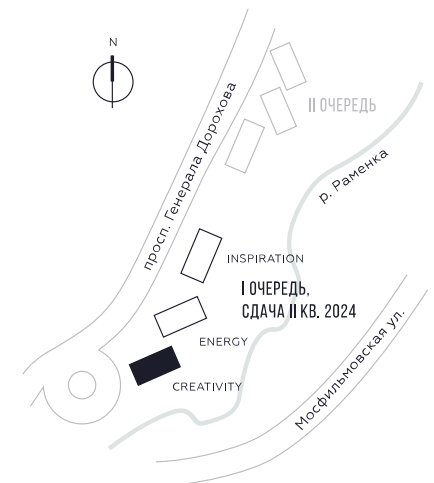

WILL TOWERS. Я БУДУ.

КВАРТИРА №520
КОРПУС CREATIVITY

2 СПАЛЬНИ

ЭТАЖ

39

ПЛОЩАДЬ

78.6 КВ. М

СТОИМОСТЬ

32 819 272 РУБ.

ВИДЫ

ПР-Т ГЕНЕРАЛА ДОРОХОВА

ДОЛИНА РЕКИ РАМЕНКИ

ЖДЕМ ВАС В ОФИСЕ ПРОДАЖ ПО АДРЕСУ: МОСКВА, ЗАО, РАМЕНКИ, ПРОСПЕКТ ГЕНЕРАЛА ДОРОХОВА.
КОЛЛ-ЦЕНТР РАБОТАЕТ ЕЖЕДНЕВНО С 9:00 ДО 21:00

+7 495 023 26 52

WILL TOWERS. Я БУДУ.

КВАРТИРА №520
КОРПУС CREATIVITY

2 СПАЛЬНИ

ЭТАЖ
39

ПЛОЩАДЬ
78.6 КВ. М

СТОИМОСТЬ
32 819 272 РУБ.

ВИДЫ
ПР-Т ГЕНЕРАЛА ДОРОХОВА
ДОЛИНА РЕКИ РАМЕНКИ

ЖДЕМ ВАС В ОФИСЕ ПРОДАЖ ПО АДРЕСУ: МОСКВА, ЗАО, РАМЕНКИ, ПРОСПЕКТ ГЕНЕРАЛА ДОРОХОВА.
КОЛЛ-ЦЕНТР РАБОТАЕТ ЕЖЕДНЕВНО С 9:00 ДО 21:00