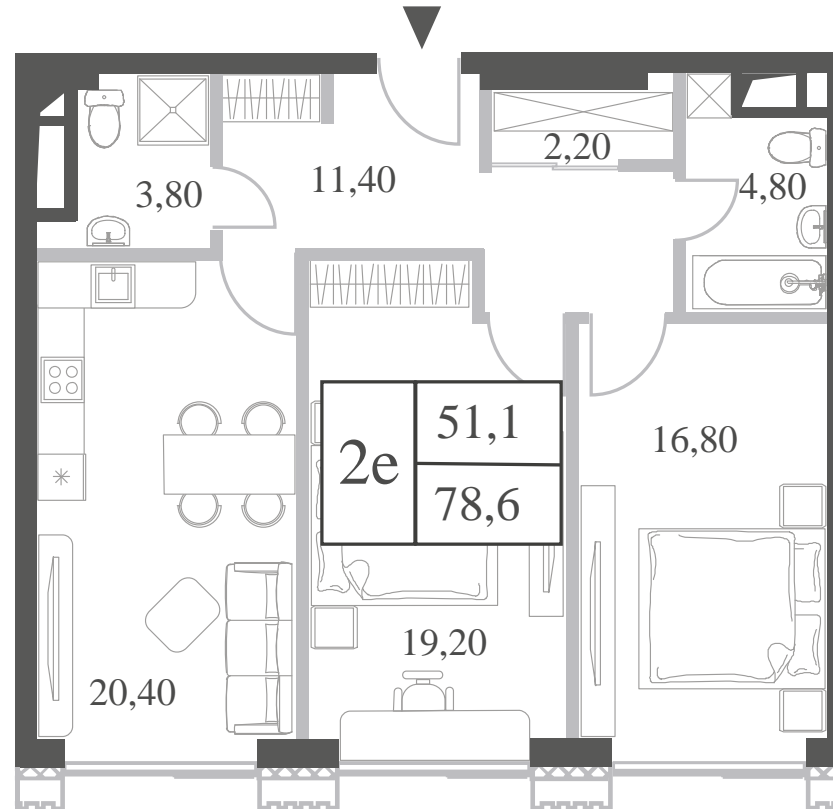

WILL TOWERS. Я БУДУ.

КВАРТИРА №520
КОРПУС CREATIVITY

2 СПАЛЬНИ

ЭТАЖ

39

ПЛОЩАДЬ

78.6 КВ. М

СТОИМОСТЬ

32 819 272 РУБ.

ВИДЫ

ПР-Т ГЕНЕРАЛА ДОРОХОВА

ДОЛИНА РЕКИ РАМЕНКИ