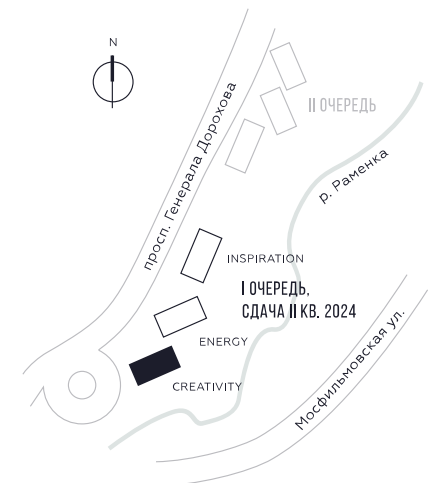

WILL TOWERS. Я БУДУ.

КВАРТИРА №521
КОРПУС CREATIVITY

2 СПАЛЬНИ

ЭТАЖ

39

ПЛОЩАДЬ

80.3 КВ. М

СТОИМОСТЬ

33 454 746 РУБ.

ВИДЫ
ПР-Т ГЕНЕРАЛА ДОРОХОВА
ДОЛИНА РЕКИ РАМЕНКИ

ЖДЕМ ВАС В ОФИСЕ ПРОДАЖ ПО АДРЕСУ: МОСКВА, ЗАО, РАМЕНКИ, ПРОСПЕКТ ГЕНЕРАЛА ДОРОХОВА.
КОЛЛ-ЦЕНТР РАБОТАЕТ ЕЖЕДНЕВНО С 9:00 ДО 21:00

+7 495 023 26 52

WILL TOWERS. Я БУДУ.

КВАРТИРА №521
КОРПУС CREATIVITY

2 СПАЛЬНИ

ЭТАЖ
39

ПЛОЩАДЬ
80.3 КВ. М

СТОИМОСТЬ
33 454 746 РУБ.

ВИДЫ
ПР-Т ГЕНЕРАЛА ДОРОХОВА
ДОЛИНА РЕКИ РАМЕНКИ

ЖДЕМ ВАС В ОФИСЕ ПРОДАЖ ПО АДРЕСУ: МОСКВА, ЗАО, РАМЕНКИ, ПРОСПЕКТ ГЕНЕРАЛА ДОРОХОВА.
КОЛЛ-ЦЕНТР РАБОТАЕТ ЕЖЕДНЕВНО С 9:00 ДО 21:00