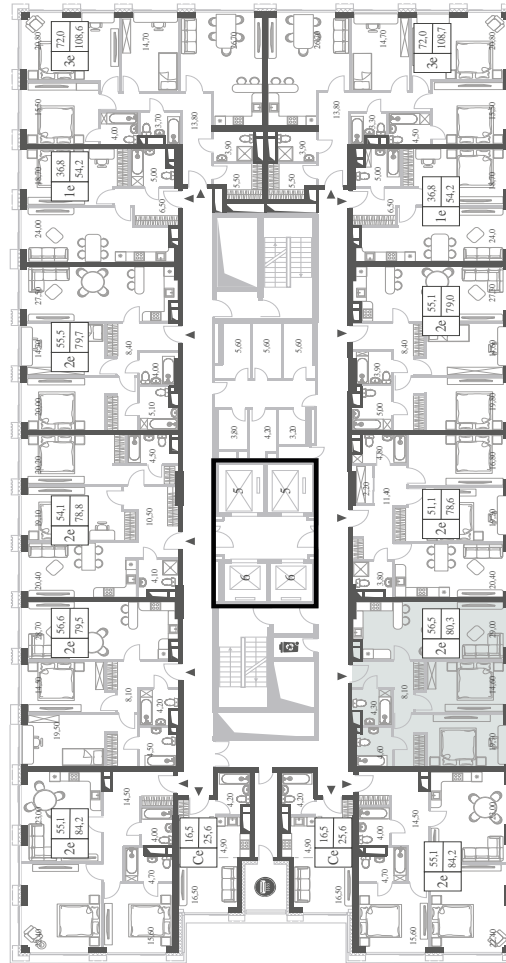

WILL TOWERS. Я БУДУ.

КВАРТИРА №521
КОРПУС CREATIVITY

2 СПАЛЬНИ

ЭТАЖ

39

ПЛОЩАДЬ

80.3 КВ. М

СТОИМОСТЬ

WILL TOWERS. Я БУДУ.

КВАРТИРА №521
КОРПУС CREATIVITY

2 СПАЛЬНИ

ЭТАЖ
39

ПЛОЩАДЬ
80.3 КВ. М

СТОИМОСТЬ
33 454 746 РУБ.

ВИДЫ
ПР-Т ГЕНЕРАЛА ДОРОХОВА
ДОЛИНА РЕКИ РАМЕНКИ

ЖДЕМ ВАС В ОФИСЕ ПРОДАЖ ПО АДРЕСУ: МОСКВА, ЗАО, РАМЕНКИ, ПРОСПЕКТ ГЕНЕРАЛА ДОРОХОВА.
КОЛЛ-ЦЕНТР РАБОТАЕТ ЕЖЕДНЕВНО С 9:00 ДО 21:00