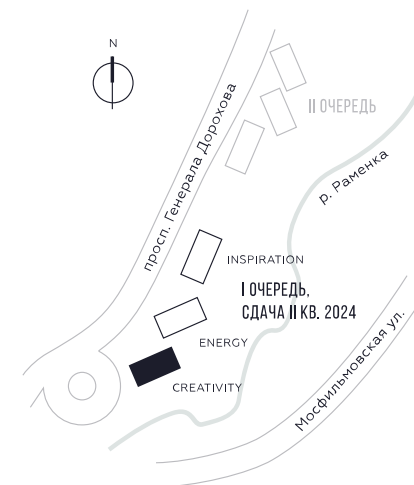

WILL TOWERS. Я БУДУ.

КВАРТИРА №521
КОРПУС CREATIVITY

2 СПАЛЬНИ

ЭТАЖ

39

ПЛОЩАДЬ

80.3 КВ. М

СТОИМОСТЬ

33 454 746 РУБ.

ВИДЫ
ПР-Т ГЕНЕРАЛА ДОРОХОВА
ДОЛИНА РЕКИ РАМЕНКИ

ЖДЕМ ВАС В ОФИСЕ ПРОДАЖ ПО АДРЕСУ: МОСКВА, ЗАО, РАМЕНКИ, ПРОСПЕКТ ГЕНЕРАЛА ДОРОХОВА.
КОЛЛ-ЦЕНТР РАБОТАЕТ ЕЖЕДНЕВНО С 9:00 ДО 21:00

+7 495 023 26 52

WILL TOWERS. Я БУДУ.

КВАРТИРА №521
КОРПУС CREATIVITY

2 СПАЛЬНИ

ЭТАЖ
39

ПЛОЩАДЬ
80.3 КВ. М

СТОИМОСТЬ
33 454 746 РУБ.

ВИДЫ
ПР-Т ГЕНЕРАЛА ДОРОХОВА
ДОЛИНА РЕКИ РАМЕНКИ

ЖДЕМ ВАС В ОФИСЕ ПРОДАЖ ПО АДРЕСУ: МОСКВА, ЗАО, РАМЕНКИ, ПРОСПЕКТ ГЕНЕРАЛА ДОРОХОВА.
КОЛЛ-ЦЕНТР РАБОТАЕТ ЕЖЕДНЕВНО С 9:00 ДО 21:00