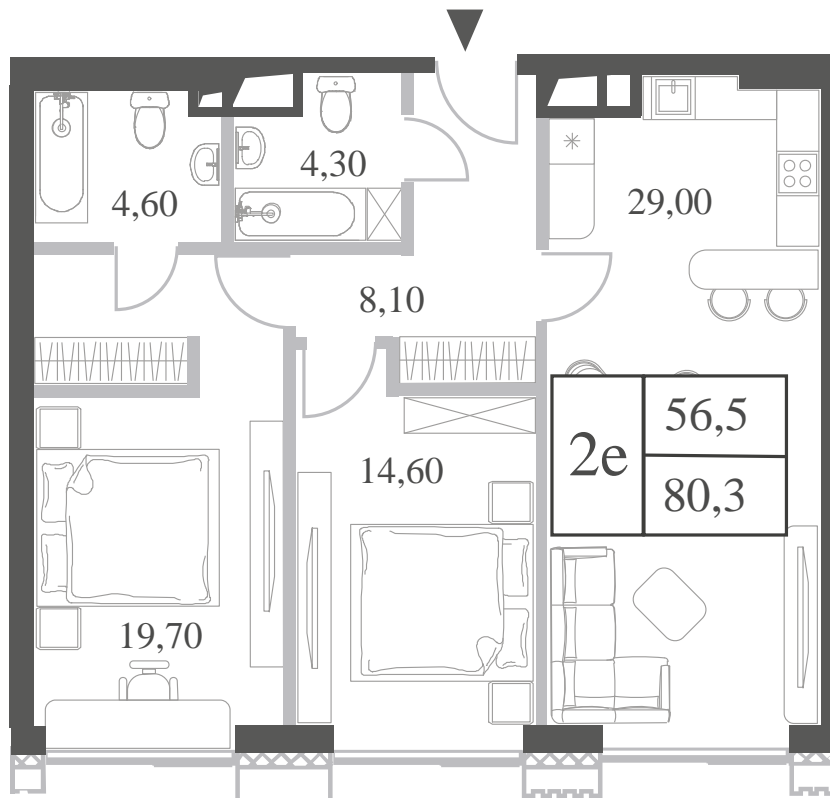

WILL TOWERS. Я БУДУ.

КВАРТИРА №521
КОРПУС CREATIVITY

2 СПАЛЬНИ

ЭТАЖ

39

ПЛОЩАДЬ

80.3 КВ. М

СТОИМОСТЬ

33 454 746 РУБ.

ВИДЫ
ПР-Т ГЕНЕРАЛА ДОРОХОВА
ДОЛИНА РЕКИ РАМЕНКИ