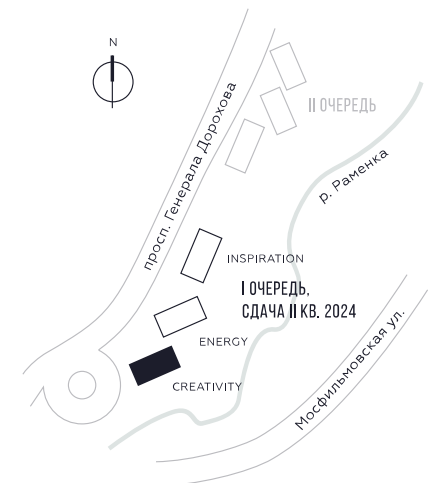

WILL TOWERS. Я БУДУ.

КВАРТИРА №522
КОРПУС CREATIVITY

2 СПАЛЬНИ

ЭТАЖ

39

ПЛОЩАДЬ

84.2 КВ. М

СТОИМОСТЬ

34 984 847 РУБ.

ВИДЫ
ПР-Т ГЕНЕРАЛА ДОРОХОВА
ДОЛИНА РЕКИ РАМЕНКИ

ЖДЕМ ВАС В ОФИСЕ ПРОДАЖ ПО АДРЕСУ: МОСКВА, ЗАО, РАМЕНКИ, ПРОСПЕКТ ГЕНЕРАЛА ДОРОХОВА.
КОЛЛ-ЦЕНТР РАБОТАЕТ ЕЖЕДНЕВНО С 9:00 ДО 21:00

+7 495 023 26 52

WILL TOWERS. Я БУДУ.

КВАРТИРА №522
КОРПУС CREATIVITY

2 СПАЛЬНИ

ЭТАЖ
39

ПЛОЩАДЬ
84.2 КВ. М

СТОИМОСТЬ
34 984 847 РУБ.

ВИДЫ
ПР-Т ГЕНЕРАЛА ДОРОХОВА
ДОЛИНА РЕКИ РАМЕНКИ

ЖДЕМ ВАС В ОФИСЕ ПРОДАЖ ПО АДРЕСУ: МОСКВА, ЗАО, РАМЕНКИ, ПРОСПЕКТ ГЕНЕРАЛА ДОРОХОВА.
КОЛЛ-ЦЕНТР РАБОТАЕТ ЕЖЕДНЕВНО С 9:00 ДО 21:00