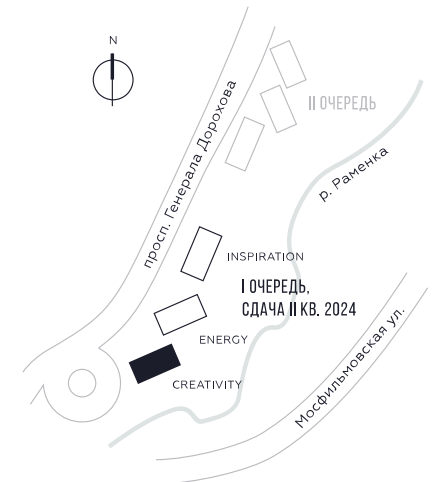

WILL TOWERS. Я БУДУ.

КВАРТИРА №522
КОРПУС CREATIVITY

2 СПАЛЬНИ

ЭТАЖ

39

ПЛОЩАДЬ

84.2 КВ. М

СТОИМОСТЬ

34 984 847 РУБ.

ВИДЫ
ПР-Т ГЕНЕРАЛА ДОРОХОВА
ДОЛИНА РЕКИ РАМЕНКИ

ЖДЕМ ВАС В ОФИСЕ ПРОДАЖ ПО АДРЕСУ: МОСКВА, ЗАО, РАМЕНКИ, ПРОСПЕКТ ГЕНЕРАЛА ДОРОХОВА.
КОЛЛ-ЦЕНТР РАБОТАЕТ ЕЖЕДНЕВНО С 9:00 ДО 21:00

+7 495 023 26 52

WILL TOWERS. Я БУДУ.

КВАРТИРА №522
КОРПУС CREATIVITY

2 СПАЛЬНИ

ЭТАЖ
39

ПЛОЩАДЬ
84.2 КВ. М

СТОИМОСТЬ
34 984 847 РУБ.

ВИДЫ
ПР-Т ГЕНЕРАЛА ДОРОХОВА
ДОЛИНА РЕКИ РАМЕНКИ

ЖДЕМ ВАС В ОФИСЕ ПРОДАЖ ПО АДРЕСУ: МОСКВА, ЗАО, РАМЕНКИ, ПРОСПЕКТ ГЕНЕРАЛА ДОРОХОВА.
КОЛЛ-ЦЕНТР РАБОТАЕТ ЕЖЕДНЕВНО С 9:00 ДО 21:00