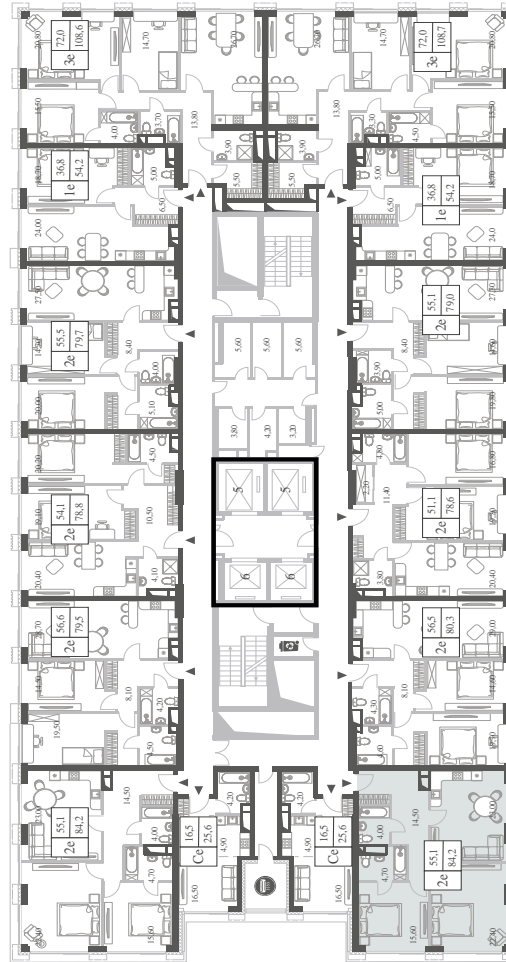

WILL TOWERS. Я БУДУ.

КВАРТИРА №522
КОРПУС CREATIVITY

2 СПАЛЬНИ

ЭТАЖ

39

ПЛОЩАДЬ

84.2 КВ. М

СТОИМОСТЬ

WILL TOWERS. Я БУДУ.

КВАРТИРА №522
КОРПУС CREATIVITY

2 СПАЛЬНИ

ЭТАЖ
39

ПЛОЩАДЬ
84.2 КВ. М

СТОИМОСТЬ
34 984 847 РУБ.

ВИДЫ
ПР-Т ГЕНЕРАЛА ДОРОХОВА
ДОЛИНА РЕКИ РАМЕНКИ

ЖДЕМ ВАС В ОФИСЕ ПРОДАЖ ПО АДРЕСУ: МОСКВА, ЗАО, РАМЕНКИ, ПРОСПЕКТ ГЕНЕРАЛА ДОРОХОВА.
КОЛЛ-ЦЕНТР РАБОТАЕТ ЕЖЕДНЕВНО С 9:00 ДО 21:00