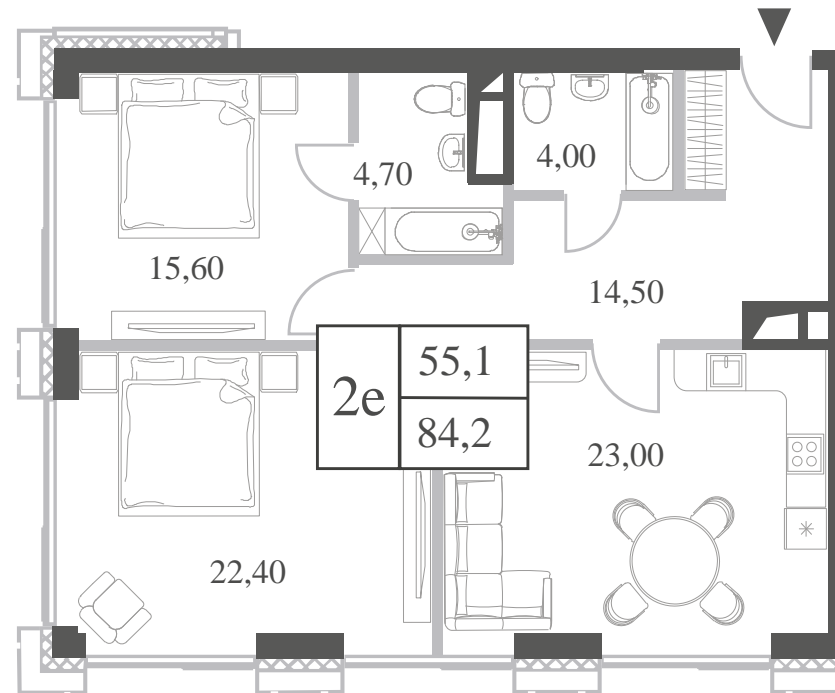

WILL TOWERS. Я БУДУ.

КВАРТИРА №522
КОРПУС CREATIVITY

2 СПАЛЬНИ

ЭТАЖ

39

ПЛОЩАДЬ

84.2 КВ. М

СТОИМОСТЬ

34 984 847 РУБ.

ВИДЫ
ПР-Т ГЕНЕРАЛА ДОРОХОВА
ДОЛИНА РЕКИ РАМЕНКИ