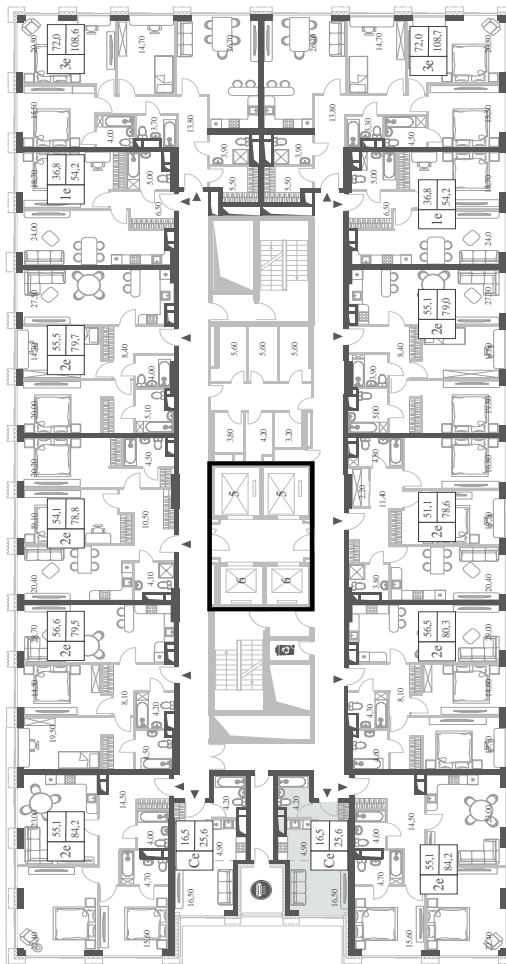

WILL TOWERS. Я БУДУ.

КВАРТИРА №523
КОРПУС CREATIVITY

ВИДЫ
ПР-Т ГЕНЕРАЛА ДОРОХОВА
ДОЛИНА РЕКИ РАМЕНКИ

СТУДИЯ

ЭТАЖ

39

ПЛОЩАДЬ

25.6 КВ. М

СТУДИЯ

ЭТАЖ

39

ПЛОЩАДЬ

25.6 кв. м

СТОИМОСТЬ

14 805 683 руб.

ВИДЫ
ПР-Т ГЕНЕРАЛА ДОРОХОВА
ДОЛИНА РЕКИ РАМЕНКИ