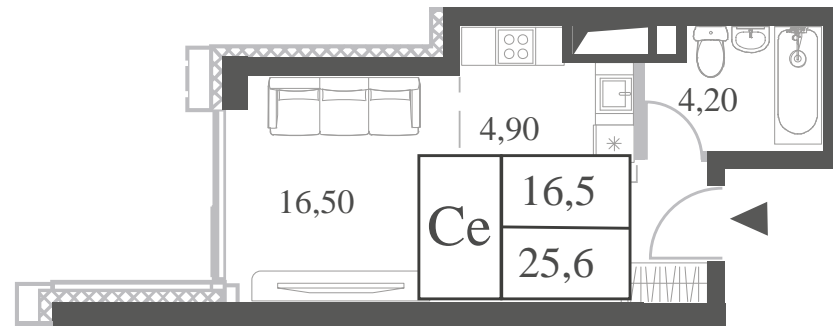

WILL TOWERS. Я БУДУ.

КВАРТИРА №523
КОРПУС CREATIVITY

ВИДЫ
ПР-Т ГЕНЕРАЛА ДОРОХОВА
ДОЛИНА РЕКИ РАМЕНКИ

СТУДИЯ

ЭТАЖ

39

ПЛОЩАДЬ

25.6 КВ. М

СТОИМОСТЬ

14 805 683 РУБ.

ЖДЕМ ВАС В ОФИСЕ ПРОДАЖ ПО АДРЕСУ: МОСКВА, ЗАО, РАМЕНКИ, ПРОСПЕКТ ГЕНЕРАЛА ДОРОХОВА.
КОЛЛ-ЦЕНТР РАБОТАЕТ ЕЖЕДНЕВНО С 9:00 ДО 21:00

+7 495 023 26 52