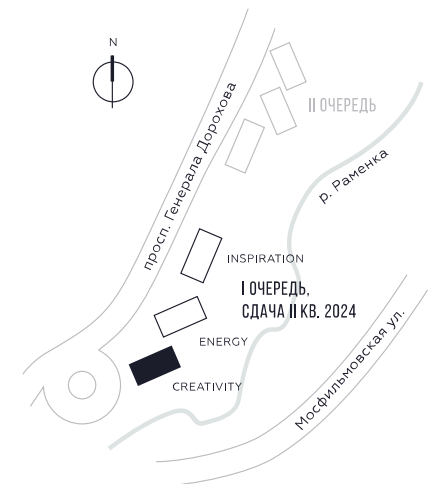

WILL TOWERS. Я БУДУ.

КВАРТИРА №523
КОРПУС CREATIVITY

ВИДЫ
ПР-Т ГЕНЕРАЛА ДОРОХОВА
ДОЛИНА РЕКИ РАМЕНКИ

СТУДИЯ

ЭТАЖ

39

ПЛОЩАДЬ

25.6 КВ. М

СТОИМОСТЬ

14 805 683 РУБ.

ЖДЕМ ВАС В ОФИСЕ ПРОДАЖ ПО АДРЕСУ: МОСКВА, ЗАО, РАМЕНКИ, ПРОСПЕКТ ГЕНЕРАЛА ДОРОХОВА.
КОЛЛ-ЦЕНТР РАБОТАЕТ ЕЖЕДНЕВНО С 9:00 ДО 21:00

+7 495 023 26 52

WILL TOWERS. Я БУДУ.

КВАРТИРА №523
КОРПУС CREATIVITY

СТУДИЯ

ЭТАЖ

39

ПЛОЩАДЬ

25.6 кв. м

СТОИМОСТЬ

14 805 683 руб.

ВИДЫ
ПР-Т ГЕНЕРАЛА ДОРОХОВА
ДОЛИНА РЕКИ РАМЕНКИ