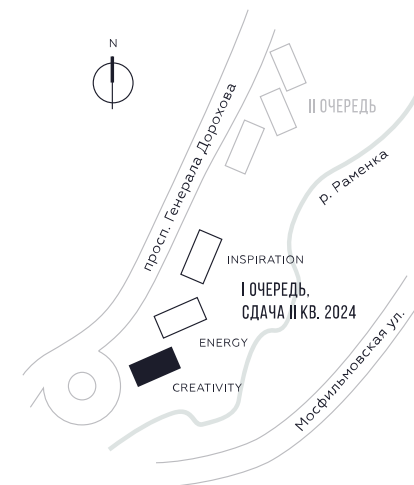

WILL TOWERS. Я БУДУ.

КВАРТИРА №523
КОРПУС CREATIVITY

ВИДЫ
ПР-Т ГЕНЕРАЛА ДОРОХОВА
ДОЛИНА РЕКИ РАМЕНКИ

СТУДИЯ

ЭТАЖ

39

ПЛОЩАДЬ

25.6 КВ. М

СТУДИЯ

ЭТАЖ

39

ПЛОЩАДЬ

25.6 кв. м

СТОИМОСТЬ

14 805 683 руб.

ВИДЫ
ПР-Т ГЕНЕРАЛА ДОРОХОВА
ДОЛИНА РЕКИ РАМЕНКИ