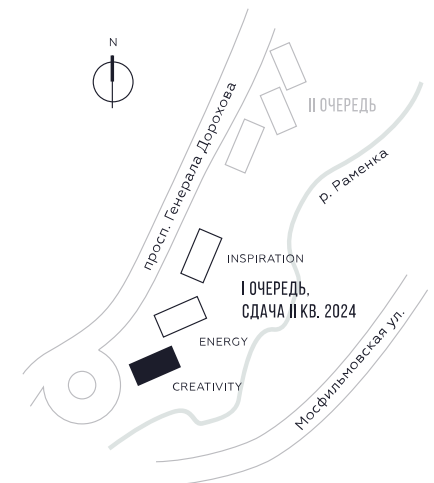

WILL TOWERS. Я БУДУ.

КВАРТИРА №524
КОРПУС CREATIVITY

ВИДЫ
ПР-Т ГЕНЕРАЛА ДОРОХОВА
ДОЛИНА РЕКИ РАМЕНКИ

СТУДИЯ

ЭТАЖ

39

ПЛОЩАДЬ

25.6 КВ. М

СТОИМОСТЬ

14 724 531 РУБ.

ЖДЕМ ВАС В ОФИСЕ ПРОДАЖ ПО АДРЕСУ: МОСКВА, ЗАО, РАМЕНКИ, ПРОСПЕКТ ГЕНЕРАЛА ДОРОХОВА.
КОЛЛ-ЦЕНТР РАБОТАЕТ ЕЖЕДНЕВНО С 9:00 ДО 21:00

+7 495 023 26 52

WILL TOWERS. Я БУДУ.

КВАРТИРА №524
КОРПУС CREATIVITY

СТУДИЯ

ЭТАЖ
39

ПЛОЩАДЬ
25.6 кв. м

СТОИМОСТЬ
14 724 531 руб.

ВИДЫ
ПР-Т ГЕНЕРАЛА ДОРОХОВА
ДОЛИНА РЕКИ РАМЕНКИ

ЖДЕМ ВАС В ОФИСЕ ПРОДАЖ ПО АДРЕСУ: МОСКВА, ЗАО, РАМЕНКИ, ПРОСПЕКТ ГЕНЕРАЛА ДОРОХОВА.
КОЛЛ-ЦЕНТР РАБОТАЕТ ЕЖЕДНЕВНО С 9:00 ДО 21:00