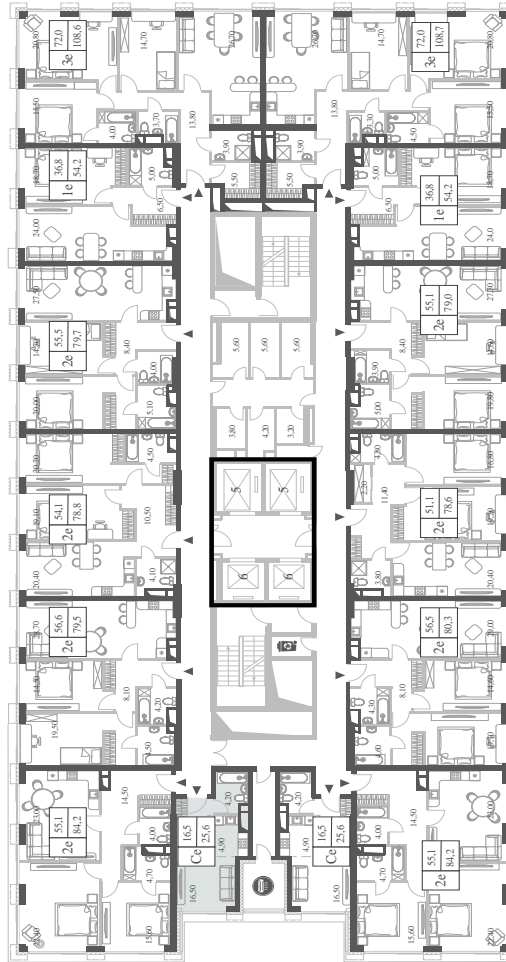

WILL TOWERS. Я БУДУ.

КВАРТИРА №524
КОРПУС CREATIVITY

ВИДЫ
ПР-Т ГЕНЕРАЛА ДОРОХОВА
ДОЛИНА РЕКИ РАМЕНКИ

СТУДИЯ

ЭТАЖ

39

ПЛОЩАДЬ

25.6 КВ. М

СТОИМОСТЬ

14 724 531 РУБ.

ЖДЕМ ВАС В ОФИСЕ ПРОДАЖ ПО АДРЕСУ: МОСКВА, ЗАО, РАМЕНКИ, ПРОСПЕКТ ГЕНЕРАЛА ДОРОХОВА.
КОЛЛ-ЦЕНТР РАБОТАЕТ ЕЖЕДНЕВНО С 9:00 ДО 21:00

+7 495 023 26 52

WILL TOWERS. Я БУДУ.

КВАРТИРА №524
КОРПУС CREATIVITY

СТУДИЯ

ЭТАЖ
39

ПЛОЩАДЬ
25.6 кв. м

СТОИМОСТЬ
14 724 531 руб.

ВИДЫ
ПР-Т ГЕНЕРАЛА ДОРОХОВА
ДОЛИНА РЕКИ РАМЕНКИ

ЖДЕМ ВАС В ОФИСЕ ПРОДАЖ ПО АДРЕСУ: МОСКВА, ЗАО, РАМЕНКИ, ПРОСПЕКТ ГЕНЕРАЛА ДОРОХОВА.
КОЛЛ-ЦЕНТР РАБОТАЕТ ЕЖЕДНЕВНО С 9:00 ДО 21:00