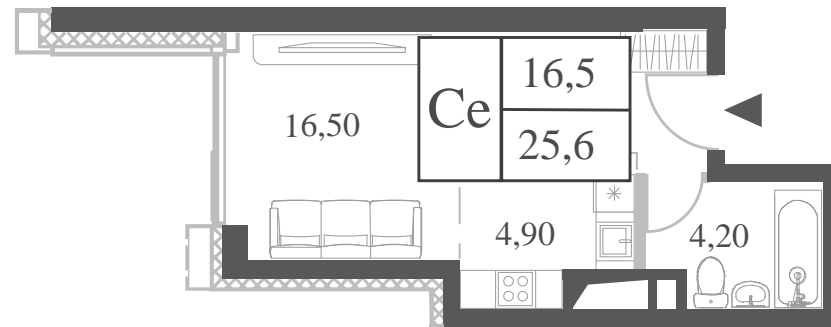

WILL TOWERS. Я БУДУ.

КВАРТИРА №524
КОРПУС CREATIVITY

ВИДЫ
ПР-Т ГЕНЕРАЛА ДОРОХОВА
ДОЛИНА РЕКИ РАМЕНКИ

СТУДИЯ

ЭТАЖ

39

ПЛОЩАДЬ

25.6 КВ. М

СТОИМОСТЬ

14 724 531 РУБ.

ЖДЕМ ВАС В ОФИСЕ ПРОДАЖ ПО АДРЕСУ: МОСКВА, ЗАО, РАМЕНКИ, ПРОСПЕКТ ГЕНЕРАЛА ДОРОХОВА.
КОЛЛ-ЦЕНТР РАБОТАЕТ ЕЖЕДНЕВНО С 9:00 ДО 21:00

+7 495 023 26 52