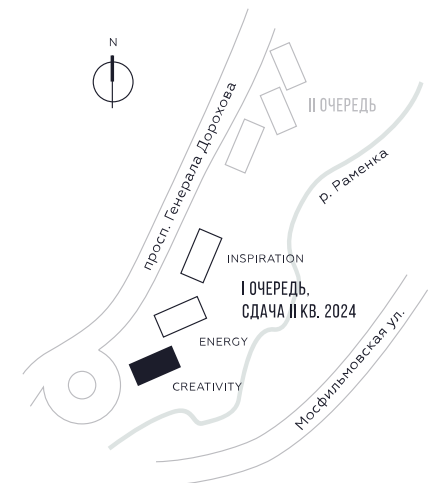

WILL TOWERS. Я БУДУ.

КВАРТИРА №524
КОРПУС CREATIVITY

ВИДЫ
ПР-Т ГЕНЕРАЛА ДОРОХОВА
ДОЛИНА РЕКИ РАМЕНКИ

СТУДИЯ

ЭТАЖ

39

ПЛОЩАДЬ

25.6 КВ. М

СТУДИЯ

ЭТАЖ
39

ПЛОЩАДЬ
25.6 кв. м

СТОИМОСТЬ
14 724 531 руб.

ВИДЫ
ПР-Т ГЕНЕРАЛА ДОРОХОВА
ДОЛИНА РЕКИ РАМЕНКИ

ЖДЕМ ВАС В ОФИСЕ ПРОДАЖ ПО АДРЕСУ: МОСКВА, ЗАО, РАМЕНКИ, ПРОСПЕКТ ГЕНЕРАЛА ДОРОХОВА.
КОЛЛ-ЦЕНТР РАБОТАЕТ ЕЖЕДНЕВНО С 9:00 ДО 21:00