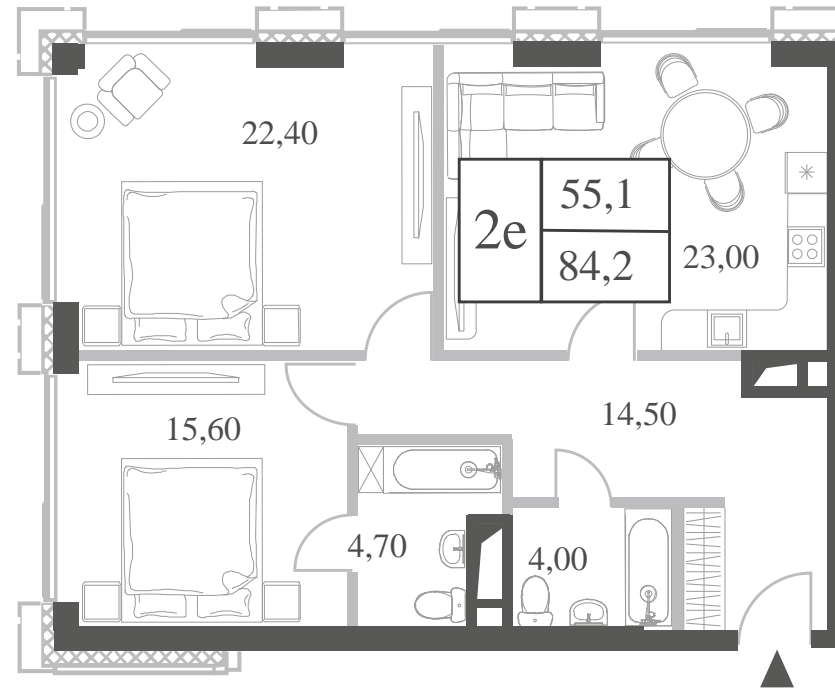

WILL TOWERS. Я БУДУ.

КВАРТИРА №525
КОРПУС CREATIVITY

2 СПАЛЬНИ

ЭТАЖ

39

ПЛОЩАДЬ

84.2 КВ. М

СТОИМОСТЬ

34 302 153 РУБ.

ВИДЫ

ПР-Т ГЕНЕРАЛА ДОРОХОВА
ДОЛИНА РЕКИ РАМЕНКИ