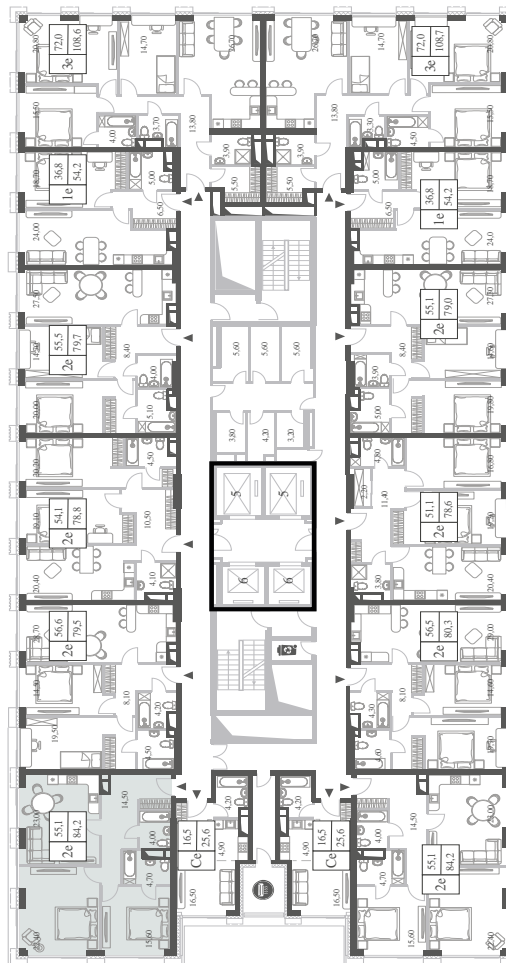

WILL TOWERS. Я БУДУ.

КВАРТИРА №525
КОРПУС CREATIVITY

2 СПАЛЬНИ

ЭТАЖ

39

ПЛОЩАДЬ

84.2 КВ. М

СТОИМОСТЬ

34 302 153 РУБ.

ВИДЫ
ПР-Т ГЕНЕРАЛА ДОРОХОВА
ДОЛИНА РЕКИ РАМЕНКИ