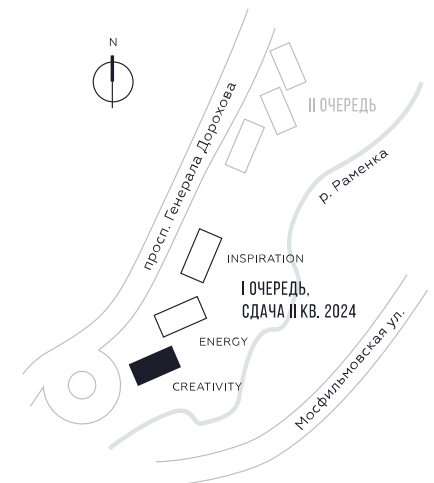

WILL TOWERS. Я БУДУ.

КВАРТИРА №525
КОРПУС CREATIVITY

2 СПАЛЬНИ

ЭТАЖ

39

ПЛОЩАДЬ

84.2 КВ. М

СТОИМОСТЬ

34 302 153 РУБ.

ВИДЫ

ПР-Т ГЕНЕРАЛА ДОРОХОВА
ДОЛИНА РЕКИ РАМЕНКИ

ЖДЕМ ВАС В ОФИСЕ ПРОДАЖ ПО АДРЕСУ: МОСКВА, ЗАО, РАМЕНКИ, ПРОСПЕКТ ГЕНЕРАЛА ДОРОХОВА.
КОЛЛ-ЦЕНТР РАБОТАЕТ ЕЖЕДНЕВНО С 9:00 ДО 21:00

+7 495 023 26 52