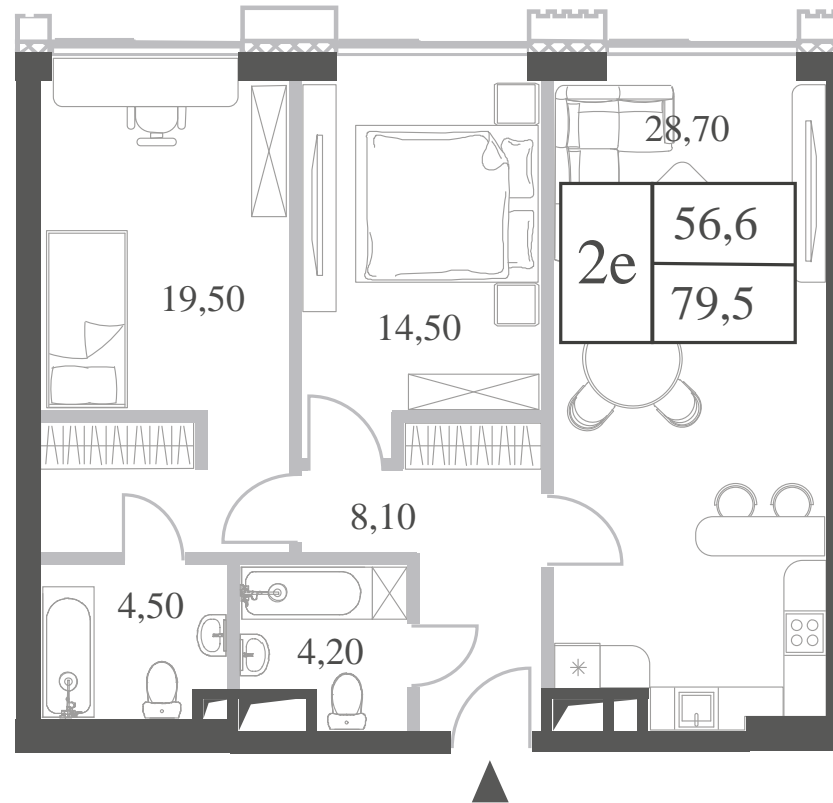

WILL TOWERS. Я БУДУ.

КВАРТИРА №526
КОРПУС CREATIVITY

2 СПАЛЬНИ

ЭТАЖ

39

ПЛОЩАДЬ

79.5 КВ. М

СТОИМОСТЬ

31 021 059 РУБ.

ВИДЫ

ПР-Т ГЕНЕРАЛА ДОРОХОВА

ДОЛИНА РЕКИ РАМЕНКИ