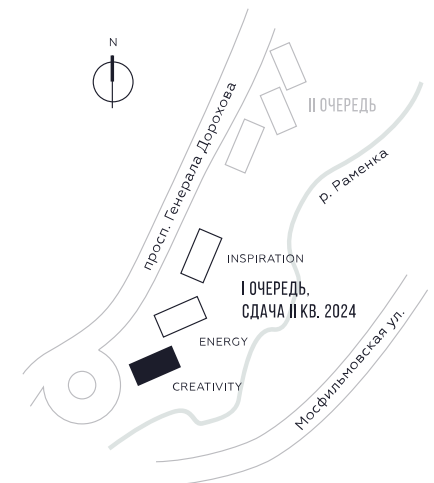

WILL TOWERS. Я БУДУ.

КВАРТИРА №526  
КОРПУС CREATIVITY

2 СПАЛЬНИ

ЭТАЖ

39

ПЛОЩАДЬ

79.5 КВ. М

СТОИМОСТЬ

31 021 059 РУБ.

ВИДЫ

ПР-Т ГЕНЕРАЛА ДОРОХОВА

ДОЛИНА РЕКИ РАМЕНКИ

ЖДЕМ ВАС В ОФИСЕ ПРОДАЖ ПО АДРЕСУ: МОСКВА, ЗАО, РАМЕНКИ, ПРОСПЕКТ ГЕНЕРАЛА ДОРОХОВА.  
КОЛЛ-ЦЕНТР РАБОТАЕТ ЕЖЕДНЕВНО С 9:00 ДО 21:00

+7 495 023 26 52