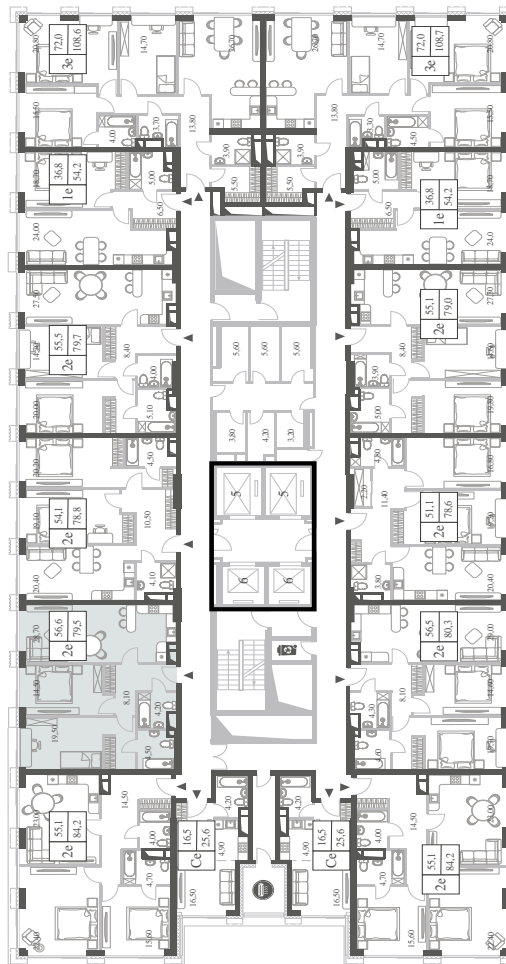

WILL TOWERS. Я БУДУ.

КВАРТИРА №526
КОРПУС CREATIVITY

2 СПАЛЬНИ

ЭТАЖ

39

ПЛОЩАДЬ

79.5 кв. м

СТОИМОСТЬ

31 021 059 руб.

ВИДЫ
ПР-Т ГЕНЕРАЛА ДОРОХОВА
ДОЛИНА РЕКИ РАМЕНКИ