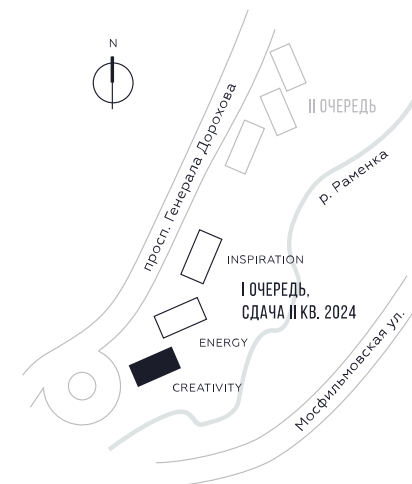

КВАРТИРА №527  
КОРПУС CREATIVITY

### 78.8

 КВ. М

СТОИМОСТЬ

### 30 273 778

 РУБ.

ВИДЫ

ПР-Т ГЕНЕРАЛА ДОРОХОВА

ДОЛИНА РЕКИ РАМЕНКИ

WILL TOWERS. Я БУДУ.

КВАРТИРА №527  
КОРПУС CREATIVITY

2 СПАЛЬНИ

ЭТАЖ  
39

ПЛОЩАДЬ  
78.8 КВ. М

СТОИМОСТЬ  
30 273 778 РУБ.

ВИДЫ  
ПР-Т ГЕНЕРАЛА ДОРОХОВА  
ДОЛИНА РЕКИ РАМЕНКИ

ЖДЕМ ВАС В ОФИСЕ ПРОДАЖ ПО АДРЕСУ: МОСКВА, ЗАО, РАМЕНКИ, ПРОСПЕКТ ГЕНЕРАЛА ДОРОХОВА.  
КОЛЛ-ЦЕНТР РАБОТАЕТ ЕЖЕДНЕВНО С 9:00 ДО 21:00