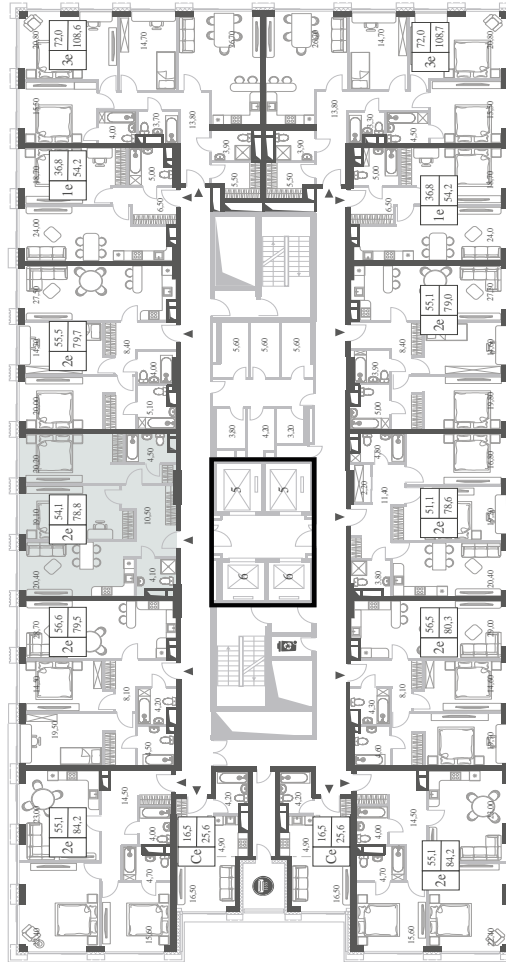

### 39

ПЛОЩАДЬ

### 78.8

 КВ. М

СТОИМОСТЬ

### 30 273 778

 РУБ.

ВИДЫ

ПР-Т ГЕНЕРАЛА ДОРОХОВА

ДОЛИНА РЕКИ РАМЕНКИ

WILL TOWERS. Я БУДУ.

КВАРТИРА №527  
КОРПУС CREATIVITY

2 СПАЛЬНИ

ЭТАЖ  
39

ПЛОЩАДЬ  
78.8 КВ. М

СТОИМОСТЬ  
30 273 778 РУБ.

ВИДЫ  
ПР-Т ГЕНЕРАЛА ДОРОХОВА  
ДОЛИНА РЕКИ РАМЕНКИ

ЖДЕМ ВАС В ОФИСЕ ПРОДАЖ ПО АДРЕСУ: МОСКВА, ЗАО, РАМЕНКИ, ПРОСПЕКТ ГЕНЕРАЛА ДОРОХОВА.  
КОЛЛ-ЦЕНТР РАБОТАЕТ ЕЖЕДНЕВНО С 9:00 ДО 21:00