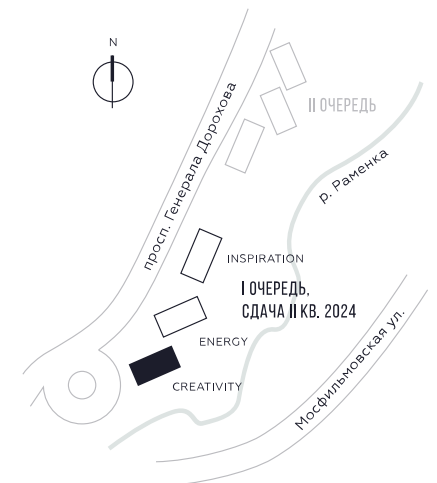

КВАРТИРА №527  
КОРПУС CREATIVITY

### 30 273 778

 РУБ.

ВИДЫ

ПР-Т ГЕНЕРАЛА ДОРОХОВА

ДОЛИНА РЕКИ РАМЕНКИ

WILL TOWERS. Я БУДУ.

КВАРТИРА №527  
КОРПУС CREATIVITY

2 СПАЛЬНИ

ЭТАЖ  
39

ПЛОЩАДЬ  
78.8 КВ. М

СТОИМОСТЬ  
30 273 778 РУБ.

ВИДЫ  
ПР-Т ГЕНЕРАЛА ДОРОХОВА  
ДОЛИНА РЕКИ РАМЕНКИ

ЖДЕМ ВАС В ОФИСЕ ПРОДАЖ ПО АДРЕСУ: МОСКВА, ЗАО, РАМЕНКИ, ПРОСПЕКТ ГЕНЕРАЛА ДОРОХОВА.  
КОЛЛ-ЦЕНТР РАБОТАЕТ ЕЖЕДНЕВНО С 9:00 ДО 21:00