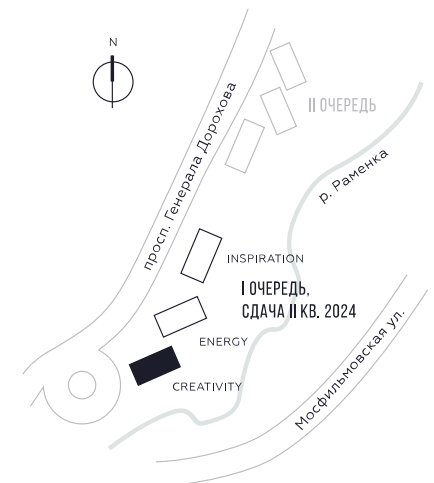

КВАРТИРА №528
КОРПУС CREATIVITY

2 СПАЛЬНИ

ЭТАЖ

39

ПЛОЩАДЬ

79.7

 КВ. М

СТОИМОСТЬ

30 165 812

 РУБ.

ВИДЫ

ПР-Т ГЕНЕРАЛА ДОРОХОВА

ДОЛИНА РЕКИ РАМЕНКИ

WILL TOWERS. Я БУДУ.

КВАРТИРА №528
КОРПУС CREATIVITY

2 СПАЛЬНИ

ЭТАЖ
39

ПЛОЩАДЬ
79.7 КВ. М

СТОИМОСТЬ
30 165 812 РУБ.

ВИДЫ
ПР-Т ГЕНЕРАЛА ДОРОХОВА
ДОЛИНА РЕКИ РАМЕНКИ

ЖДЕМ ВАС В ОФИСЕ ПРОДАЖ ПО АДРЕСУ: МОСКВА, ЗАО, РАМЕНКИ, ПРОСПЕКТ ГЕНЕРАЛА ДОРОХОВА.
КОЛЛ-ЦЕНТР РАБОТАЕТ ЕЖЕДНЕВНО С 9:00 ДО 21:00