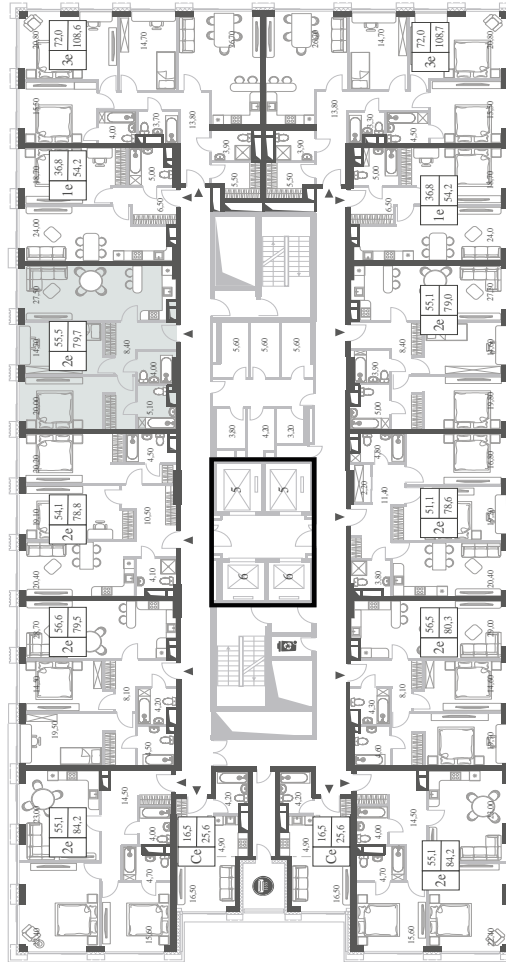

КВАРТИРА №528
КОРПУС CREATIVITY

2 СПАЛЬНИ

ЭТАЖ

39

ПЛОЩАДЬ

79.7

 КВ. М

СТОИМОСТЬ

30 165 812

 РУБ.

ВИДЫ

ПР-Т ГЕНЕРАЛА ДОРОХОВА

ДОЛИНА РЕКИ РАМЕНКИ

WILL TOWERS. Я БУДУ.

КВАРТИРА №528
КОРПУС CREATIVITY

2 СПАЛЬНИ

ЭТАЖ
39

ПЛОЩАДЬ
79.7 КВ. М

СТОИМОСТЬ
30 165 812 РУБ.

ВИДЫ
ПР-Т ГЕНЕРАЛА ДОРОХОВА
ДОЛИНА РЕКИ РАМЕНКИ

ЖДЕМ ВАС В ОФИСЕ ПРОДАЖ ПО АДРЕСУ: МОСКВА, ЗАО, РАМЕНКИ, ПРОСПЕКТ ГЕНЕРАЛА ДОРОХОВА.
КОЛЛ-ЦЕНТР РАБОТАЕТ ЕЖЕДНЕВНО С 9:00 ДО 21:00