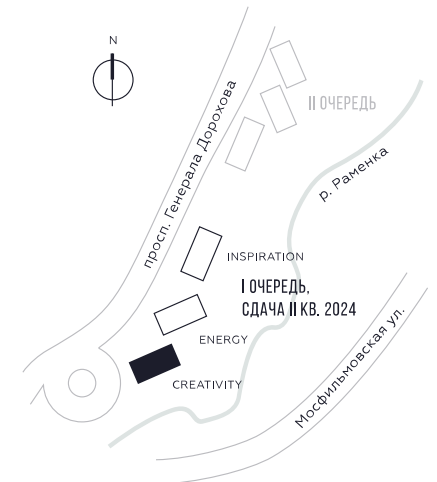

КВАРТИРА №528
КОРПУС CREATIVITY

2 СПАЛЬНИ

ЭТАЖ

39

ПЛОЩАДЬ

79.7

 КВ. М

СТОИМОСТЬ

30 165 812

 РУБ.

ВИДЫ

ПР-Т ГЕНЕРАЛА ДОРОХОВА

ДОЛИНА РЕКИ РАМЕНКИ

WILL TOWERS. Я БУДУ.

КВАРТИРА №528
КОРПУС CREATIVITY

2 СПАЛЬНИ

ЭТАЖ
39

ПЛОЩАДЬ
79.7 КВ. М

СТОИМОСТЬ
30 165 812 РУБ.

ВИДЫ
ПР-Т ГЕНЕРАЛА ДОРОХОВА
ДОЛИНА РЕКИ РАМЕНКИ

ЖДЕМ ВАС В ОФИСЕ ПРОДАЖ ПО АДРЕСУ: МОСКВА, ЗАО, РАМЕНКИ, ПРОСПЕКТ ГЕНЕРАЛА ДОРОХОВА.
КОЛЛ-ЦЕНТР РАБОТАЕТ ЕЖЕДНЕВНО С 9:00 ДО 21:00