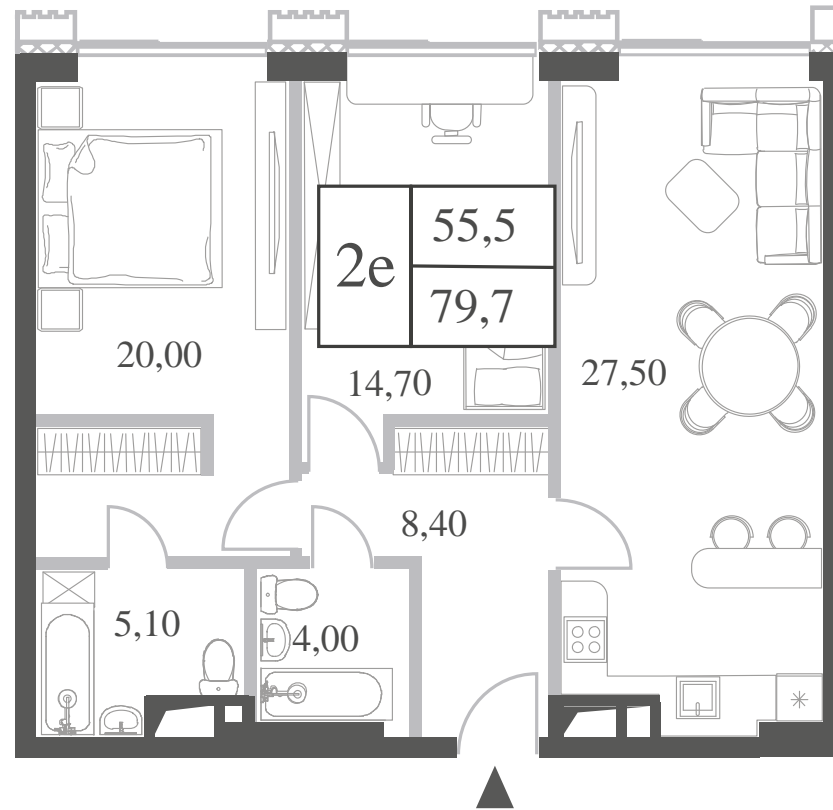

КВАРТИРА №528
КОРПУС CREATIVITY

2 СПАЛЬНИ

ЭТАЖ

39

ПЛОЩАДЬ

79.7

 КВ. М

СТОИМОСТЬ

30 165 812

 РУБ.

ВИДЫ

ПР-Т ГЕНЕРАЛА ДОРОХОВА

ДОЛИНА РЕКИ РАМЕНКИ

WILL TOWERS. Я БУДУ.

КВАРТИРА №528
КОРПУС CREATIVITY

2 СПАЛЬНИ

ЭТАЖ
39

ПЛОЩАДЬ
79.7 КВ. М

СТОИМОСТЬ
30 165 812 РУБ.

ВИДЫ
ПР-Т ГЕНЕРАЛА ДОРОХОВА
ДОЛИНА РЕКИ РАМЕНКИ

ЖДЕМ ВАС В ОФИСЕ ПРОДАЖ ПО АДРЕСУ: МОСКВА, ЗАО, РАМЕНКИ, ПРОСПЕКТ ГЕНЕРАЛА ДОРОХОВА.
КОЛЛ-ЦЕНТР РАБОТАЕТ ЕЖЕДНЕВНО С 9:00 ДО 21:00