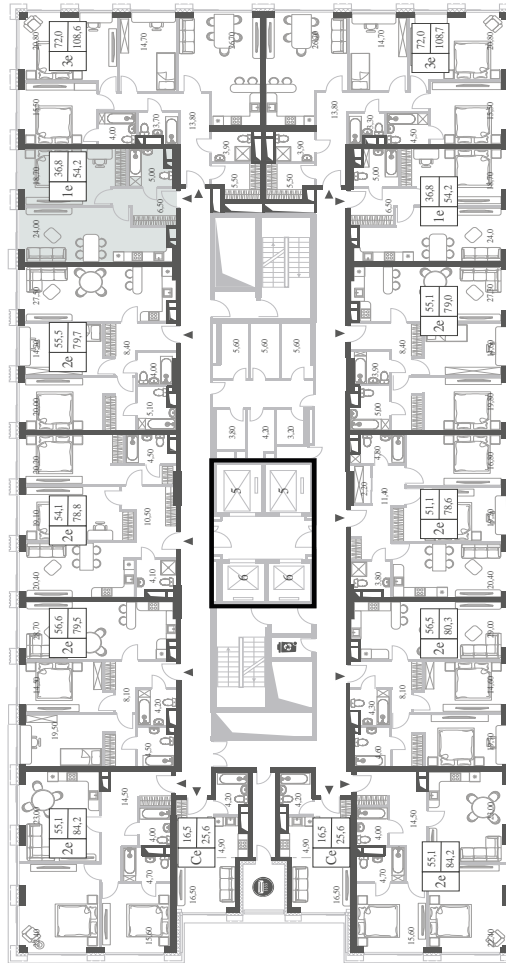

КВАРТИРА №529
КОРПУС CREATIVITY

1 СПАЛЬНЯ

ЭТАЖ

39

ПЛОЩАДЬ

54.2

 КВ. М

СТОИМОСТЬ

23 915 858

 РУБ.

ВИДЫ

ПР-Т ГЕНЕРАЛА ДОРОХОВА

ДОЛИНА РЕКИ РАМЕНКИ

WILL TOWERS. Я БУДУ.

КВАРТИРА №529
КОРПУС CREATIVITY

1 СПАЛЬНЯ

ЭТАЖ
39

ПЛОЩАДЬ
54.2 КВ. М

СТОИМОСТЬ
23 915 858 РУБ.

ВИДЫ
ПР-Т ГЕНЕРАЛА ДОРОХОВА
ДОЛИНА РЕКИ РАМЕНКИ

ЖДЕМ ВАС В ОФИСЕ ПРОДАЖ ПО АДРЕСУ: МОСКВА, ЗАО, РАМЕНКИ, ПРОСПЕКТ ГЕНЕРАЛА ДОРОХОВА.
КОЛЛ-ЦЕНТР РАБОТАЕТ ЕЖЕДНЕВНО С 9:00 ДО 21:00