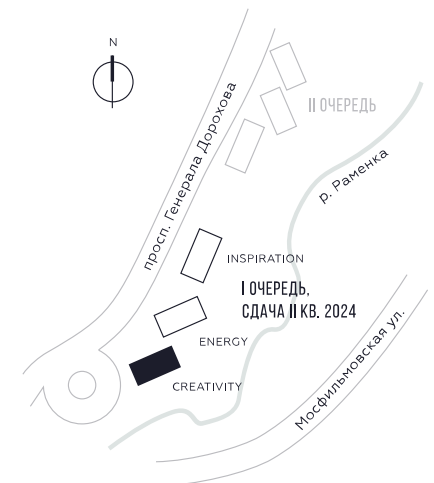

КВАРТИРА №529
КОРПУС CREATIVITY

1 СПАЛЬНЯ

ЭТАЖ

39

ПЛОЩАДЬ

54.2

 КВ. М

СТОИМОСТЬ

23 915 858

 РУБ.

ВИДЫ

ПР-Т ГЕНЕРАЛА ДОРОХОВА

ДОЛИНА РЕКИ РАМЕНКИ

WILL TOWERS. Я БУДУ.

КВАРТИРА №529
КОРПУС CREATIVITY

1 СПАЛЬНЯ

ЭТАЖ
39

ПЛОЩАДЬ
54.2 КВ. М

СТОИМОСТЬ
23 915 858 РУБ.

ВИДЫ
ПР-Т ГЕНЕРАЛА ДОРОХОВА
ДОЛИНА РЕКИ РАМЕНКИ

ЖДЕМ ВАС В ОФИСЕ ПРОДАЖ ПО АДРЕСУ: МОСКВА, ЗАО, РАМЕНКИ, ПРОСПЕКТ ГЕНЕРАЛА ДОРОХОВА.
КОЛЛ-ЦЕНТР РАБОТАЕТ ЕЖЕДНЕВНО С 9:00 ДО 21:00