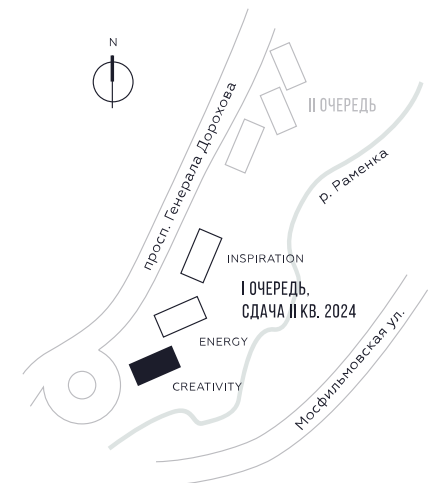

КВАРТИРА №529
КОРПУС CREATIVITY

1 СПАЛЬНЯ

ЭТАЖ

39

ПЛОЩАДЬ

54.2

 КВ. М

СТОИМОСТЬ

23 915 858

 РУБ.

ВИДЫ

ПР-Т ГЕНЕРАЛА ДОРОХОВА

ДОЛИНА РЕКИ РАМЕНКИ

WILL TOWERS. Я БУДУ.

КВАРТИРА №529
КОРПУС CREATIVITY

1 СПАЛЬНЯ

ЭТАЖ
39

ПЛОЩАДЬ
54.2 КВ. М

СТОИМОСТЬ
23 915 858 РУБ.

ВИДЫ
ПР-Т ГЕНЕРАЛА ДОРОХОВА
ДОЛИНА РЕКИ РАМЕНКИ

ЖДЕМ ВАС В ОФИСЕ ПРОДАЖ ПО АДРЕСУ: МОСКВА, ЗАО, РАМЕНКИ, ПРОСПЕКТ ГЕНЕРАЛА ДОРОХОВА.
КОЛЛ-ЦЕНТР РАБОТАЕТ ЕЖЕДНЕВНО С 9:00 ДО 21:00