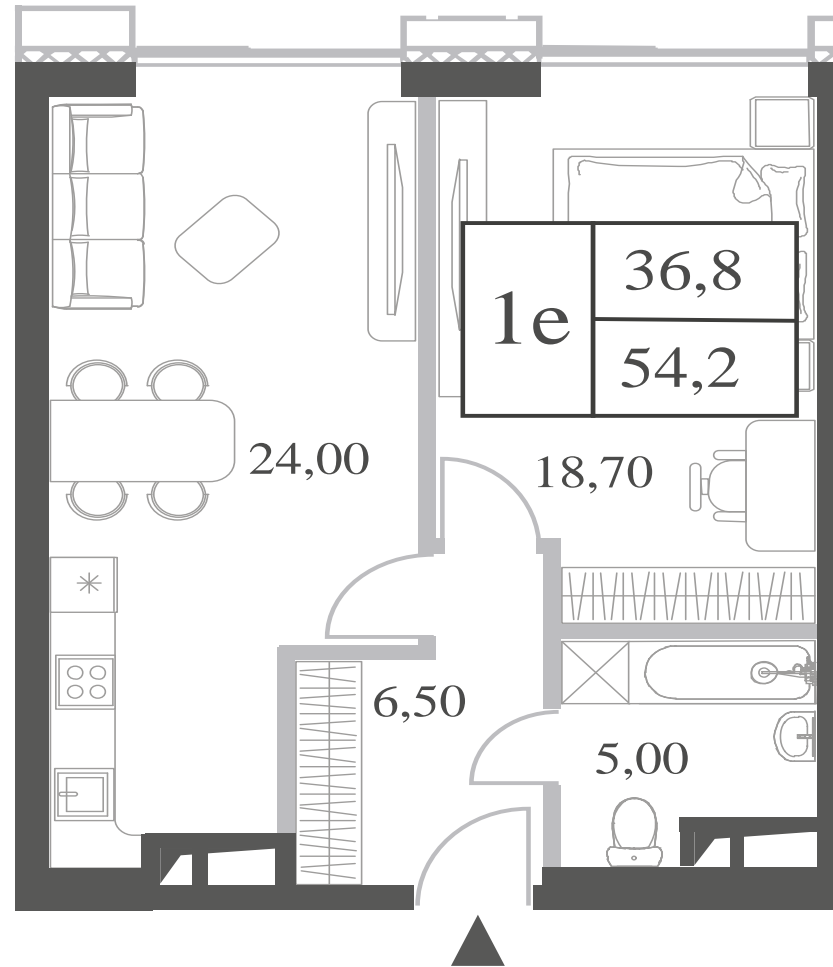

КВАРТИРА №529
КОРПУС CREATIVITY

1 СПАЛЬНЯ

ЭТАЖ

39

ПЛОЩАДЬ

54.2

 КВ. М

СТОИМОСТЬ

23 915 858

 РУБ.

ВИДЫ

ПР-Т ГЕНЕРАЛА ДОРОХОВА

ДОЛИНА РЕКИ РАМЕНКИ

WILL TOWERS. Я БУДУ.

КВАРТИРА №529
КОРПУС CREATIVITY

1 СПАЛЬНЯ

ЭТАЖ
39

ПЛОЩАДЬ
54.2 КВ. М

СТОИМОСТЬ
23 915 858 РУБ.

ВИДЫ
ПР-Т ГЕНЕРАЛА ДОРОХОВА
ДОЛИНА РЕКИ РАМЕНКИ

ЖДЕМ ВАС В ОФИСЕ ПРОДАЖ ПО АДРЕСУ: МОСКВА, ЗАО, РАМЕНКИ, ПРОСПЕКТ ГЕНЕРАЛА ДОРОХОВА.
КОЛЛ-ЦЕНТР РАБОТАЕТ ЕЖЕДНЕВНО С 9:00 ДО 21:00