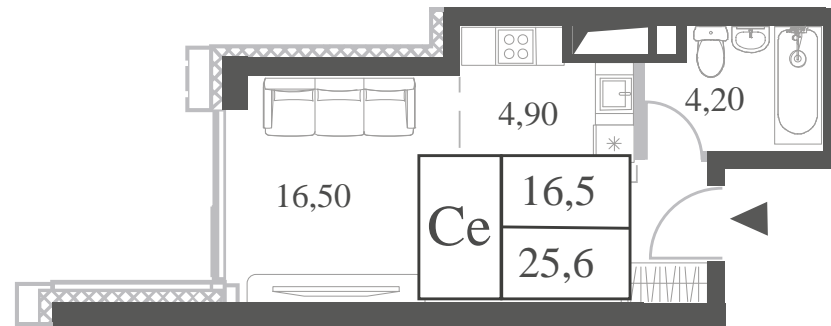

WILL TOWERS. Я БУДУ.

КВАРТИРА №565
КОРПУС CREATIVITY

ВИДЫ
ПР-Т ГЕНЕРАЛА ДОРОХОВА
ДОЛИНА РЕКИ РАМЕНКИ

СТУДИЯ

ЭТАЖ

42

ПЛОЩАДЬ

25.6 КВ. М

СТОИМОСТЬ

13 355 238 РУБ.

ЖДЕМ ВАС В ОФИСЕ ПРОДАЖ ПО АДРЕСУ: МОСКВА, ЗАО, РАМЕНКИ, ПРОСПЕКТ ГЕНЕРАЛА ДОРОХОВА.
КОЛЛ-ЦЕНТР РАБОТАЕТ ЕЖЕДНЕВНО С 9:00 ДО 21:00

+7 495 023 26 52