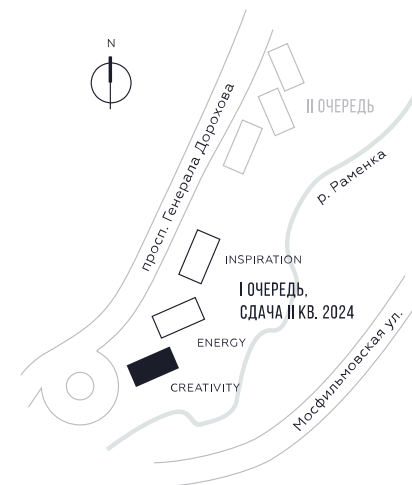

WILL TOWERS. Я БУДУ.

КВАРТИРА №565
КОРПУС CREATIVITY

ВИДЫ
ПР-Т ГЕНЕРАЛА ДОРОХОВА
ДОЛИНА РЕКИ РАМЕНКИ

СТУДИЯ

ЭТАЖ

42

ПЛОЩАДЬ

25.6 КВ. М

СТУДИЯ

ЭТАЖ

42

ПЛОЩАДЬ

25.6 кв. м

СТОИМОСТЬ

13 355 238 руб.

ВИДЫ
ПР-Т ГЕНЕРАЛА ДОРОХОВА
ДОЛИНА РЕКИ РАМЕНКИ