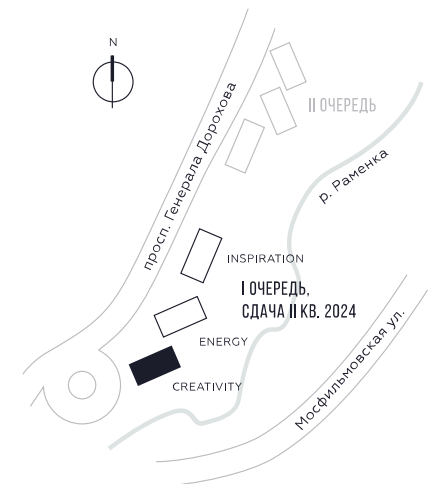

WILL TOWERS. Я БУДУ.

КВАРТИРА №565
КОРПУС CREATIVITY

ВИДЫ
ПР-Т ГЕНЕРАЛА ДОРОХОВА
ДОЛИНА РЕКИ РАМЕНКИ

СТУДИЯ

ЭТАЖ

42

ПЛОЩАДЬ

25.6 КВ. М

СТОИМОСТЬ

13 355 238 РУБ.

ЖДЕМ ВАС В ОФИСЕ ПРОДАЖ ПО АДРЕСУ: МОСКВА, ЗАО, РАМЕНКИ, ПРОСПЕКТ ГЕНЕРАЛА ДОРОХОВА.
КОЛЛ-ЦЕНТР РАБОТАЕТ ЕЖЕДНЕВНО С 9:00 ДО 21:00

+7 495 023 26 52

WILL TOWERS. Я БУДУ.

КВАРТИРА №565
КОРПУС CREATIVITY