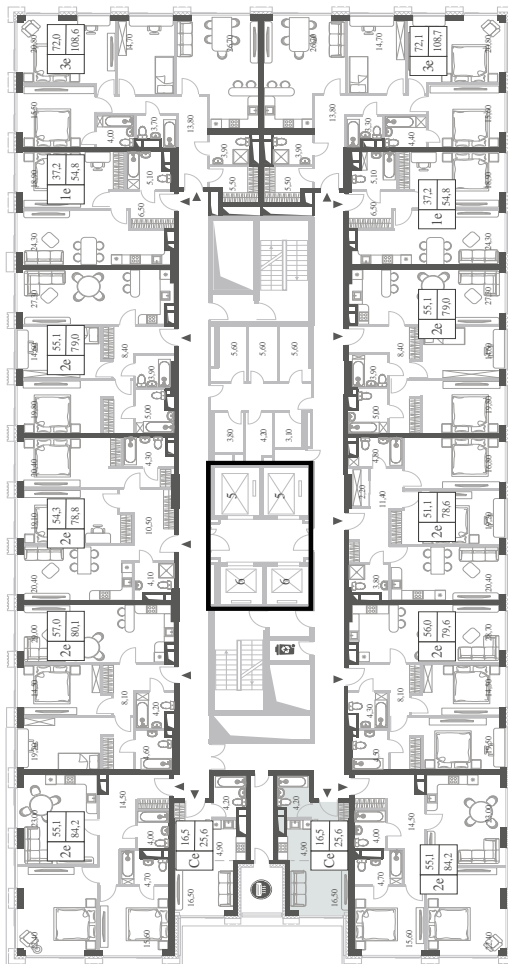

WILL TOWERS. Я БУДУ.

КВАРТИРА №565
КОРПУС CREATIVITY

ВИДЫ
ПР-Т ГЕНЕРАЛА ДОРОХОВА
ДОЛИНА РЕКИ РАМЕНКИ

СТУДИЯ

ЭТАЖ

42

ПЛОЩАДЬ

25.6 КВ. М

СТУДИЯ

ЭТАЖ

42

ПЛОЩАДЬ

25.6 кв. м

СТОИМОСТЬ

13 355 238 руб.

ВИДЫ
ПР-Т ГЕНЕРАЛА ДОРОХОВА
ДОЛИНА РЕКИ РАМЕНКИ