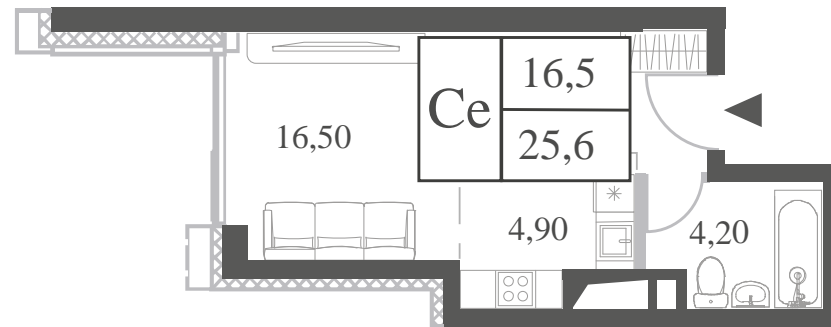

WILL TOWERS. Я БУДУ.

КВАРТИРА №566
КОРПУС CREATIVITY

ВИДЫ
ПР-Т ГЕНЕРАЛА ДОРОХОВА
ДОЛИНА РЕКИ РАМЕНКИ

СТУДИЯ

ЭТАЖ

42

ПЛОЩАДЬ

25.6 КВ. М

СТОИМОСТЬ

13 332 556 РУБ.

ЖДЕМ ВАС В ОФИСЕ ПРОДАЖ ПО АДРЕСУ: МОСКВА, ЗАО, РАМЕНКИ, ПРОСПЕКТ ГЕНЕРАЛА ДОРОХОВА.
КОЛЛ-ЦЕНТР РАБОТАЕТ ЕЖЕДНЕВНО С 9:00 ДО 21:00

+7 495 023 26 52