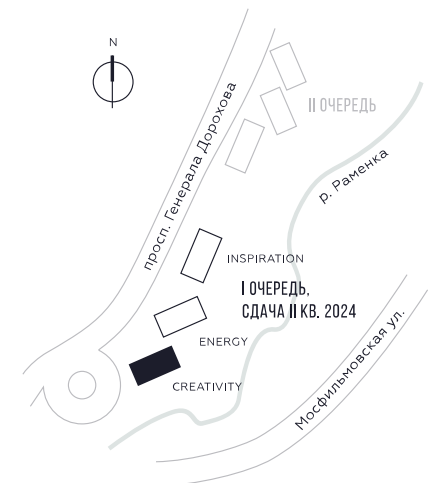

WILL TOWERS. Я БУДУ.

КВАРТИРА №566  
КОРПУС CREATIVITY

ВИДЫ  
ПР-Т ГЕНЕРАЛА ДОРОХОВА  
ДОЛИНА РЕКИ РАМЕНКИ

СТУДИЯ

ЭТАЖ

42

ПЛОЩАДЬ

25.6 КВ. М

СТОИМОСТЬ

13 332 556 РУБ.

ЖДЕМ ВАС В ОФИСЕ ПРОДАЖ ПО АДРЕСУ: МОСКВА, ЗАО, РАМЕНКИ, ПРОСПЕКТ ГЕНЕРАЛА ДОРОХОВА.  
КОЛЛ-ЦЕНТР РАБОТАЕТ ЕЖЕДНЕВНО С 9:00 ДО 21:00

+7 495 023 26 52

WILL TOWERS. Я БУДУ.

КВАРТИРА №566  
КОРПУС CREATIVITY

СТУДИЯ

ЭТАЖ

42

ПЛОЩАДЬ

25.6 кв. м

СТОИМОСТЬ

13 332 556 руб.

ВИДЫ  
ПР-Т ГЕНЕРАЛА ДОРОХОВА  
ДОЛИНА РЕКИ РАМЕНКИ