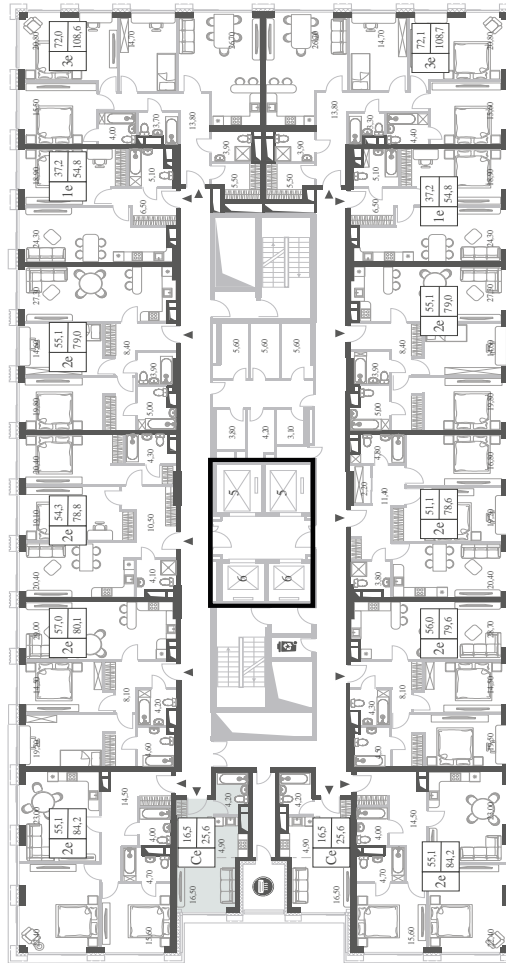

WILL TOWERS. Я БУДУ.

КВАРТИРА №566  
КОРПУС CREATIVITY

ВИДЫ  
ПР-Т ГЕНЕРАЛА ДОРОХОВА  
ДОЛИНА РЕКИ РАМЕНКИ

СТУДИЯ

ЭТАЖ

42

ПЛОЩАДЬ

25.6 КВ. М

СТУДИЯ

ЭТАЖ

42

ПЛОЩАДЬ

25.6 кв. м

СТОИМОСТЬ

13 332 556 руб.

ВИДЫ  
ПР-Т ГЕНЕРАЛА ДОРОХОВА  
ДОЛИНА РЕКИ РАМЕНКИ