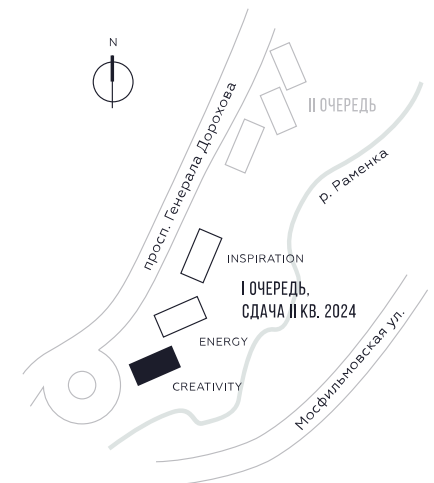

КВАРТИРА №568  
КОРПУС CREATIVITY

# 80.1

 КВ. М

СТОИМОСТЬ

# 28 096 677

 РУБ.

ВИДЫ

ПР-Т ГЕНЕРАЛА ДОРОХОВА

ДОЛИНА РЕКИ РАМЕНКИ

WILL TOWERS. Я БУДУ.

КВАРТИРА №568  
КОРПУС CREATIVITY

2 СПАЛЬНИ

ЭТАЖ

42

ПЛОЩАДЬ

80.1 КВ. М

СТОИМОСТЬ

28 096 677 РУБ.

ВИДЫ  
ПР-Т ГЕНЕРАЛА ДОРОХОВА  
ДОЛИНА РЕКИ РАМЕНКИ

ЖДЕМ ВАС В ОФИСЕ ПРОДАЖ ПО АДРЕСУ: МОСКВА, ЗАО, РАМЕНКИ, ПРОСПЕКТ ГЕНЕРАЛА ДОРОХОВА.  
КОЛЛ-ЦЕНТР РАБОТАЕТ ЕЖЕДНЕВНО С 9:00 ДО 21:00