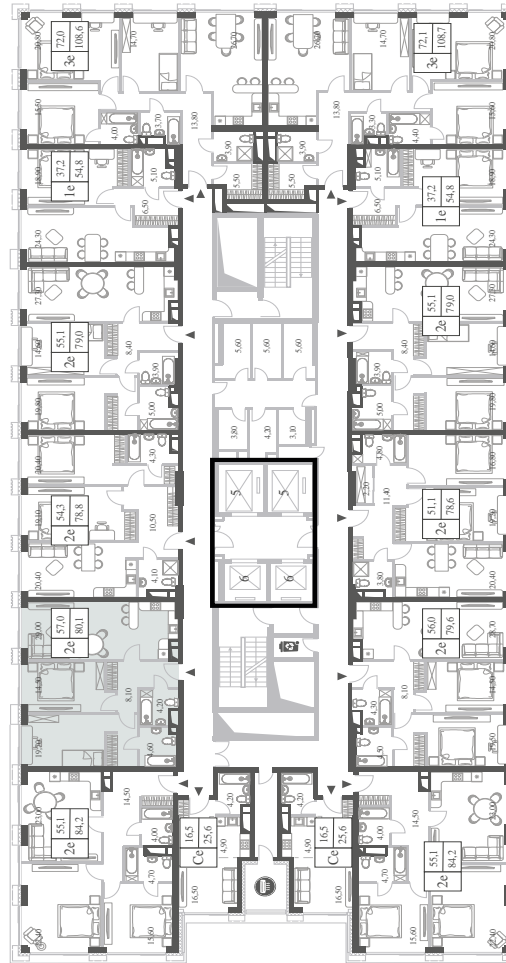

# 80.1

 КВ. М

СТОИМОСТЬ

# 28 096 677

 РУБ.

ВИДЫ

ПР-Т ГЕНЕРАЛА ДОРОХОВА

ДОЛИНА РЕКИ РАМЕНКИ

WILL TOWERS. Я БУДУ.

КВАРТИРА №568  
КОРПУС CREATIVITY

2 СПАЛЬНИ

ЭТАЖ

42

ПЛОЩАДЬ

80.1 КВ. М

СТОИМОСТЬ

28 096 677 РУБ.

ВИДЫ  
ПР-Т ГЕНЕРАЛА ДОРОХОВА  
ДОЛИНА РЕКИ РАМЕНКИ

ЖДЕМ ВАС В ОФИСЕ ПРОДАЖ ПО АДРЕСУ: МОСКВА, ЗАО, РАМЕНКИ, ПРОСПЕКТ ГЕНЕРАЛА ДОРОХОВА.  
КОЛЛ-ЦЕНТР РАБОТАЕТ ЕЖЕДНЕВНО С 9:00 ДО 21:00