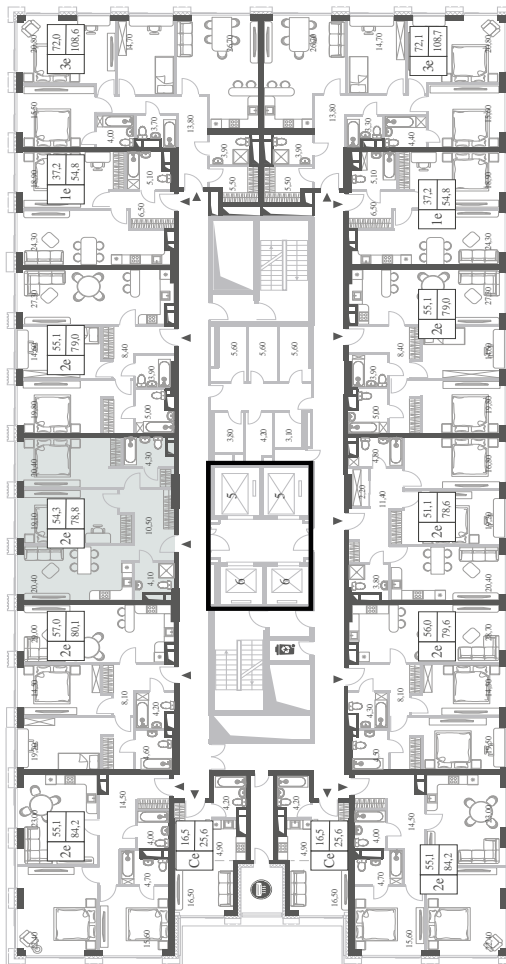

КВАРТИРА №569
КОРПУС CREATIVITY

2 СПАЛЬНИ

ЭТАЖ

42

ПЛОЩАДЬ

78.8

 КВ. М

СТОИМОСТЬ

27 359 202

 РУБ.

ВИДЫ

ПР-Т ГЕНЕРАЛА ДОРОХОВА

ДОЛИНА РЕКИ РАМЕНКИ

WILL TOWERS. Я БУДУ.

КВАРТИРА №569
КОРПУС CREATIVITY

2 СПАЛЬНИ

ЭТАЖ

42

ПЛОЩАДЬ

78.8 КВ. М

СТОИМОСТЬ

27 359 202 РУБ.

ВИДЫ
ПР-Т ГЕНЕРАЛА ДОРОХОВА
ДОЛИНА РЕКИ РАМЕНКИ

ЖДЕМ ВАС В ОФИСЕ ПРОДАЖ ПО АДРЕСУ: МОСКВА, ЗАО, РАМЕНКИ, ПРОСПЕКТ ГЕНЕРАЛА ДОРОХОВА.
КОЛЛ-ЦЕНТР РАБОТАЕТ ЕЖЕДНЕВНО С 9:00 ДО 21:00