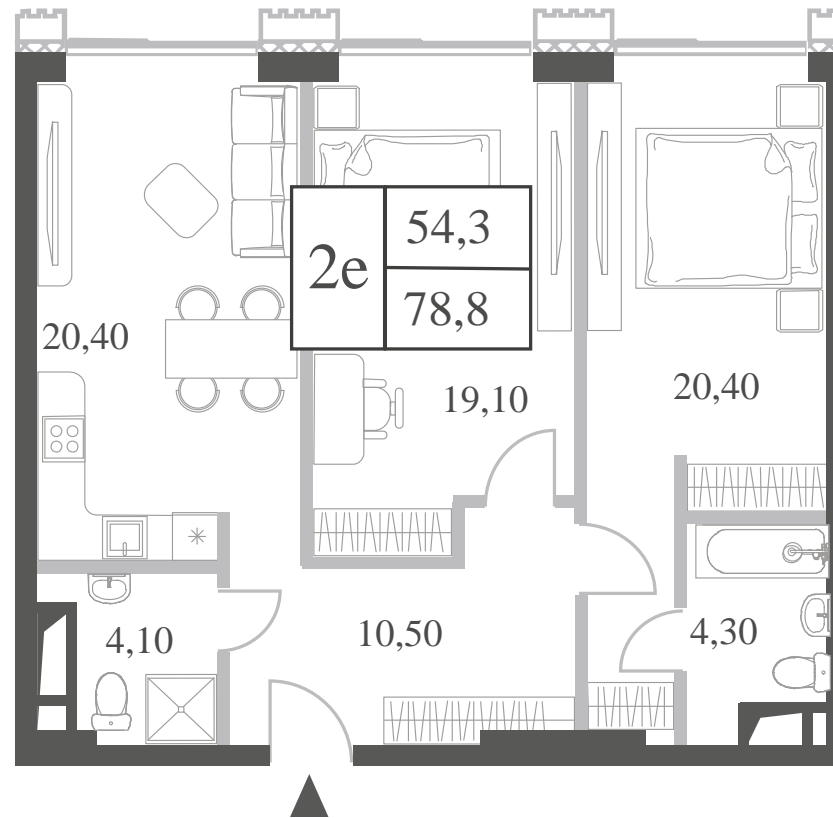

КВАРТИРА №569
КОРПУС CREATIVITY

2 СПАЛЬНИ

ЭТАЖ

42

ПЛОЩАДЬ

78.8

 КВ. М

СТОИМОСТЬ

27 359 202

 РУБ.

ВИДЫ

ПР-Т ГЕНЕРАЛА ДОРОХОВА

ДОЛИНА РЕКИ РАМЕНКИ

WILL TOWERS. Я БУДУ.

КВАРТИРА №569
КОРПУС CREATIVITY

2 СПАЛЬНИ

ЭТАЖ

42

ПЛОЩАДЬ

78.8 КВ. М

СТОИМОСТЬ

27 359 202 РУБ.

ВИДЫ
ПР-Т ГЕНЕРАЛА ДОРОХОВА
ДОЛИНА РЕКИ РАМЕНКИ

ЖДЕМ ВАС В ОФИСЕ ПРОДАЖ ПО АДРЕСУ: МОСКВА, ЗАО, РАМЕНКИ, ПРОСПЕКТ ГЕНЕРАЛА ДОРОХОВА.
КОЛЛ-ЦЕНТР РАБОТАЕТ ЕЖЕДНЕВНО С 9:00 ДО 21:00