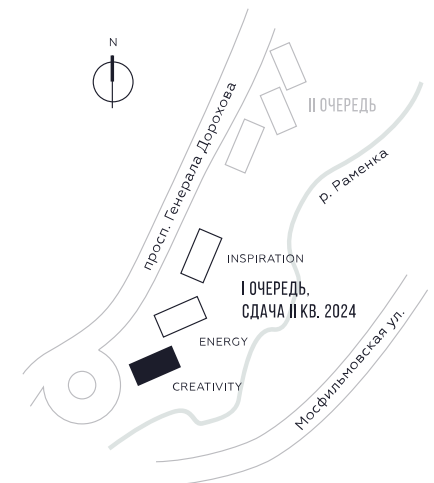

КВАРТИРА №569
КОРПУС CREATIVITY

2 СПАЛЬНИ

ЭТАЖ

42

ПЛОЩАДЬ

78.8

 КВ. М

СТОИМОСТЬ

27 359 202

 РУБ.

ВИДЫ

ПР-Т ГЕНЕРАЛА ДОРОХОВА

ДОЛИНА РЕКИ РАМЕНКИ

WILL TOWERS. Я БУДУ.

КВАРТИРА №569
КОРПУС CREATIVITY

2 СПАЛЬНИ

ЭТАЖ

42

ПЛОЩАДЬ

78.8 КВ. М

СТОИМОСТЬ

27 359 202 РУБ.

ВИДЫ
ПР-Т ГЕНЕРАЛА ДОРОХОВА
ДОЛИНА РЕКИ РАМЕНКИ

ЖДЕМ ВАС В ОФИСЕ ПРОДАЖ ПО АДРЕСУ: МОСКВА, ЗАО, РАМЕНКИ, ПРОСПЕКТ ГЕНЕРАЛА ДОРОХОВА.
КОЛЛ-ЦЕНТР РАБОТАЕТ ЕЖЕДНЕВНО С 9:00 ДО 21:00