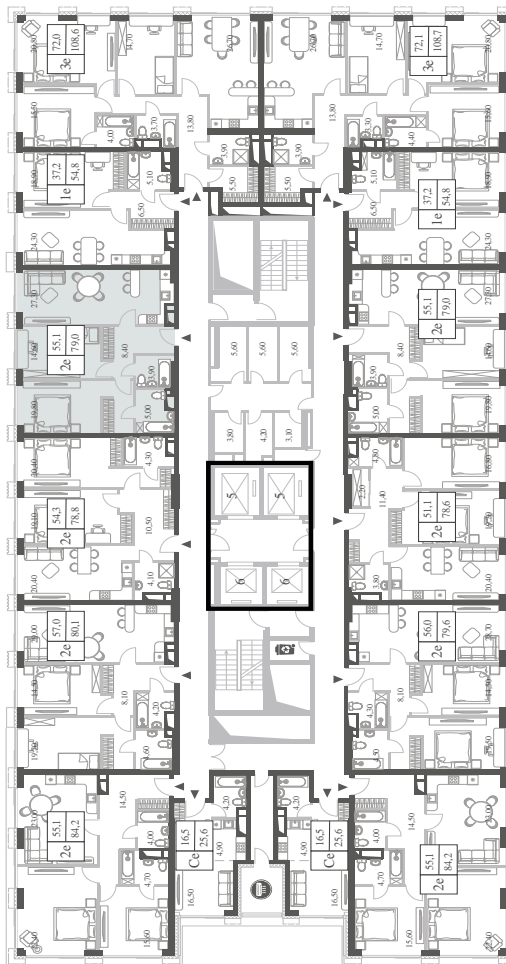

КВАРТИРА №570
КОРПУС CREATIVITY

2 СПАЛЬНИ

ЭТАЖ

42

ПЛОЩАДЬ

79 КВ. М

СТОИМОСТЬ

26 645 594 РУБ.

ВИДЫ

ПР-Т ГЕНЕРАЛА ДОРОХОВА

ДОЛИНА РЕКИ РАМЕНКИ

WILL TOWERS. Я БУДУ.

КВАРТИРА №570
КОРПУС CREATIVITY

2 СПАЛЬНИ

ЭТАЖ

42

ПЛОЩАДЬ

79 КВ. М

СТОИМОСТЬ

26 645 594 РУБ.

ВИДЫ
ПР-Т ГЕНЕРАЛА ДОРОХОВА
ДОЛИНА РЕКИ РАМЕНКИ

ЖДЕМ ВАС В ОФИСЕ ПРОДАЖ ПО АДРЕСУ: МОСКВА, ЗАО, РАМЕНКИ, ПРОСПЕКТ ГЕНЕРАЛА ДОРОХОВА.
КОЛЛ-ЦЕНТР РАБОТАЕТ ЕЖЕДНЕВНО С 9:00 ДО 21:00