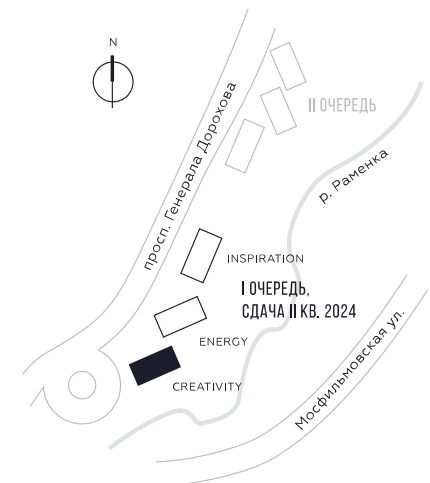

КВАРТИРА №570
КОРПУС CREATIVITY

2 СПАЛЬНИ

ЭТАЖ

42

ПЛОЩАДЬ

79 КВ. М

СТОИМОСТЬ

26 645 594 РУБ.

ВИДЫ

ПР-Т ГЕНЕРАЛА ДОРОХОВА

ДОЛИНА РЕКИ РАМЕНКИ

WILL TOWERS. Я БУДУ.

КВАРТИРА №570
КОРПУС CREATIVITY

2 СПАЛЬНИ

ЭТАЖ

42

ПЛОЩАДЬ

79 КВ. М

СТОИМОСТЬ

26 645 594 РУБ.

ВИДЫ
ПР-Т ГЕНЕРАЛА ДОРОХОВА
ДОЛИНА РЕКИ РАМЕНКИ

ЖДЕМ ВАС В ОФИСЕ ПРОДАЖ ПО АДРЕСУ: МОСКВА, ЗАО, РАМЕНКИ, ПРОСПЕКТ ГЕНЕРАЛА ДОРОХОВА.
КОЛЛ-ЦЕНТР РАБОТАЕТ ЕЖЕДНЕВНО С 9:00 ДО 21:00