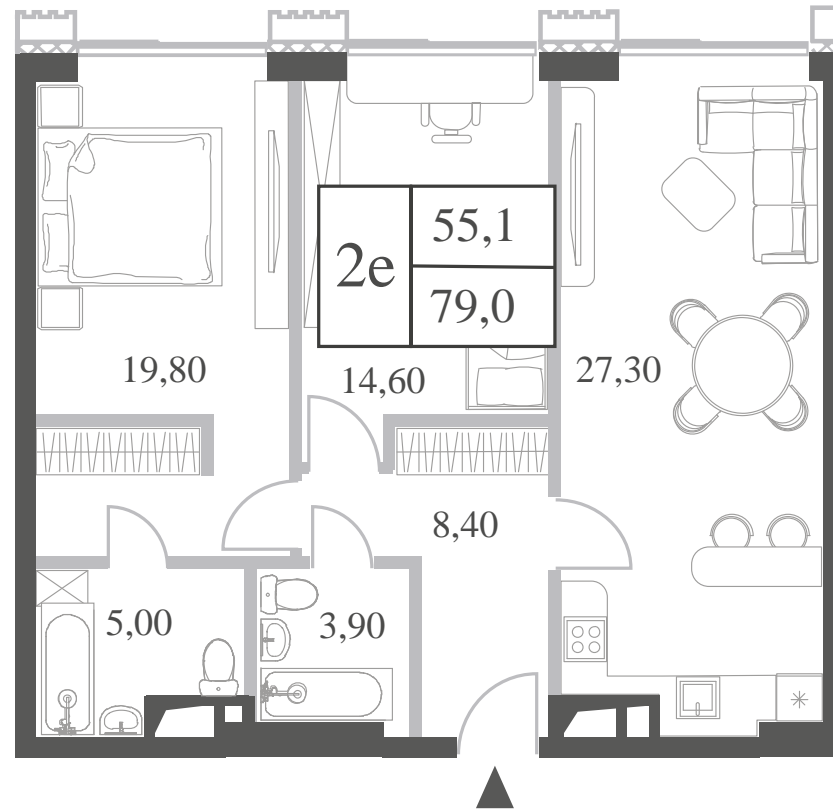

КВАРТИРА №570
КОРПУС CREATIVITY

2 СПАЛЬНИ

ЭТАЖ

42

ПЛОЩАДЬ

79 КВ. М

СТОИМОСТЬ

26 645 594 РУБ.

ВИДЫ

ПР-Т ГЕНЕРАЛА ДОРОХОВА

ДОЛИНА РЕКИ РАМЕНКИ

WILL TOWERS. Я БУДУ.

КВАРТИРА №570
КОРПУС CREATIVITY

2 СПАЛЬНИ

ЭТАЖ

42