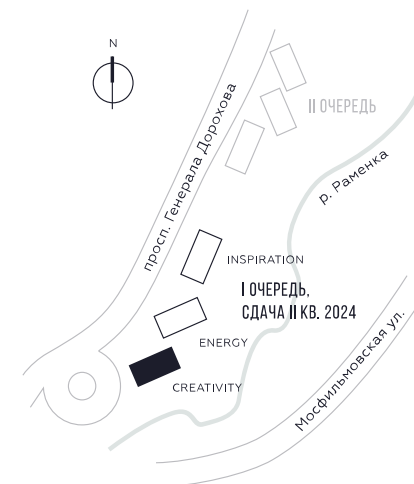

КВАРТИРА №570
КОРПУС CREATIVITY

2 СПАЛЬНИ

ЭТАЖ

42

ПЛОЩАДЬ

79 КВ. М

СТОИМОСТЬ

26 645 594 РУБ.

ВИДЫ

ПР-Т ГЕНЕРАЛА ДОРОХОВА

ДОЛИНА РЕКИ РАМЕНКИ

WILL TOWERS. Я БУДУ.

КВАРТИРА №570
КОРПУС CREATIVITY

2 СПАЛЬНИ

ЭТАЖ

42

ПЛОЩАДЬ

79 КВ. М

СТОИМОСТЬ

26 645 594 РУБ.

ВИДЫ
ПР-Т ГЕНЕРАЛА ДОРОХОВА
ДОЛИНА РЕКИ РАМЕНКИ

ЖДЕМ ВАС В ОФИСЕ ПРОДАЖ ПО АДРЕСУ: МОСКВА, ЗАО, РАМЕНКИ, ПРОСПЕКТ ГЕНЕРАЛА ДОРОХОВА.
КОЛЛ-ЦЕНТР РАБОТАЕТ ЕЖЕДНЕВНО С 9:00 ДО 21:00