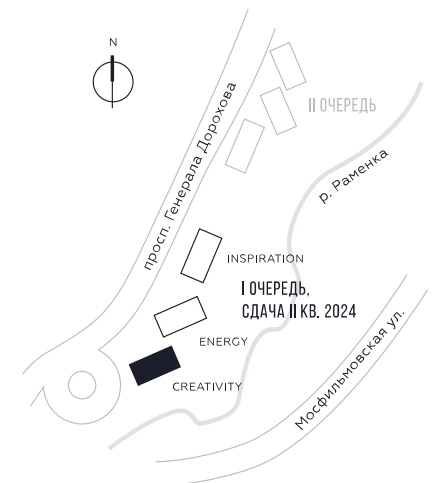

КВАРТИРА №571
КОРПУС CREATIVITY

1 СПАЛЬНЯ

ЭТАЖ

42

ПЛОЩАДЬ

54.8

 КВ. М

СТОИМОСТЬ

21 715 650

 РУБ.

ВИДЫ
ПР-Т ГЕНЕРАЛА ДОРОХОВА
ДОЛИНА РЕКИ РАМЕНКИ

WILL TOWERS. Я БУДУ.

КВАРТИРА №571
КОРПУС CREATIVITY

1 СПАЛЬНЯ

ЭТАЖ

42

ПЛОЩАДЬ

54.8 КВ. М

СТОИМОСТЬ

21 715 650 РУБ.

ВИДЫ

ПР-Т ГЕНЕРАЛА ДОРОХОВА

ДОЛИНА РЕКИ РАМЕНКИ

ЖДЕМ ВАС В ОФИСЕ ПРОДАЖ ПО АДРЕСУ: МОСКВА, ЗАО, РАМЕНКИ, ПРОСПЕКТ ГЕНЕРАЛА ДОРОХОВА.
КОЛЛ-ЦЕНТР РАБОТАЕТ ЕЖЕДНЕВНО С 9:00 ДО 21:00