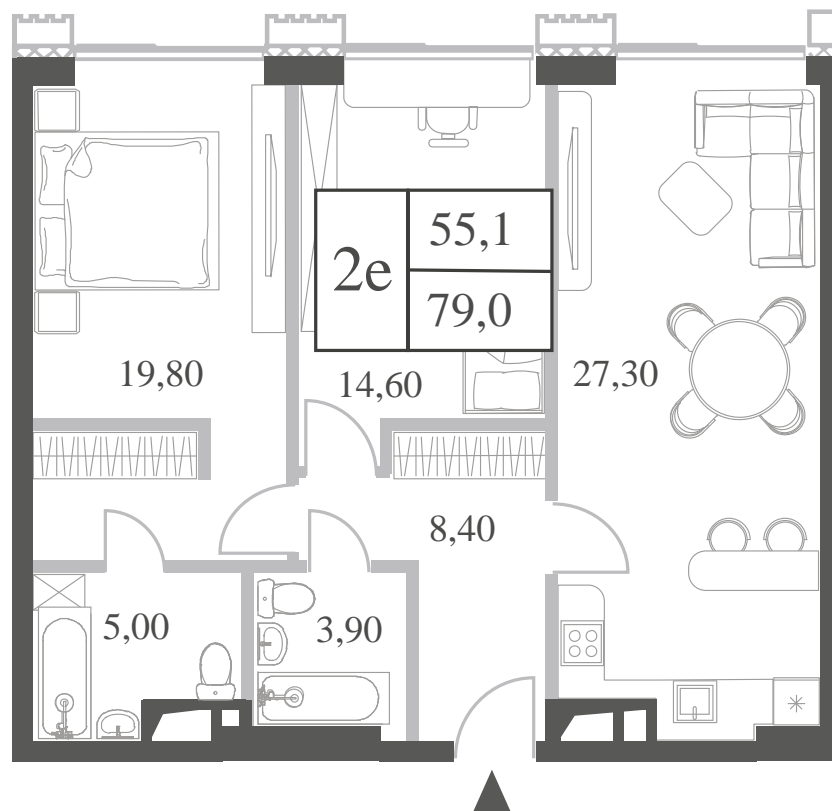

КВАРТИРА №571
КОРПУС CREATIVITY

1 СПАЛЬНЯ

ЭТАЖ

42

ПЛОЩАДЬ

54.8

 КВ. М

СТОИМОСТЬ

21 715 650

 РУБ.

ВИДЫ
ПР-Т ГЕНЕРАЛА ДОРОХОВА
ДОЛИНА РЕКИ РАМЕНКИ

WILL TOWERS. Я БУДУ.

КВАРТИРА №571
КОРПУС CREATIVITY

1 СПАЛЬНЯ

ЭТАЖ

42