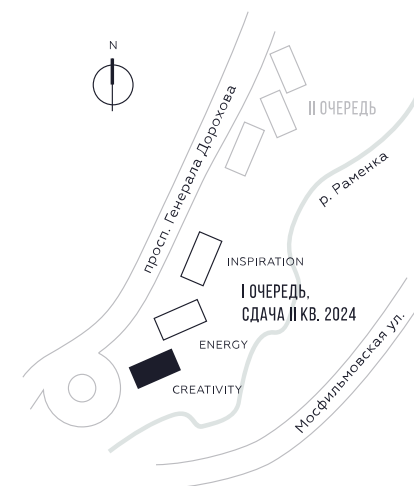

КВАРТИРА №571
КОРПУС CREATIVITY

1 СПАЛЬНЯ

ЭТАЖ

42

ПЛОЩАДЬ

54.8

 КВ. М

СТОИМОСТЬ

21 715 650

 РУБ.

ВИДЫ
ПР-Т ГЕНЕРАЛА ДОРОХОВА
ДОЛИНА РЕКИ РАМЕНКИ

WILL TOWERS. Я БУДУ.

КВАРТИРА №571
КОРПУС CREATIVITY

1 СПАЛЬНЯ

ЭТАЖ

42

ПЛОЩАДЬ

54.8 КВ. М

СТОИМОСТЬ

21 715 650 РУБ.

ВИДЫ

ПР-Т ГЕНЕРАЛА ДОРОХОВА

ДОЛИНА РЕКИ РАМЕНКИ

ЖДЕМ ВАС В ОФИСЕ ПРОДАЖ ПО АДРЕСУ: МОСКВА, ЗАО, РАМЕНКИ, ПРОСПЕКТ ГЕНЕРАЛА ДОРОХОВА.
КОЛЛ-ЦЕНТР РАБОТАЕТ ЕЖЕДНЕВНО С 9:00 ДО 21:00