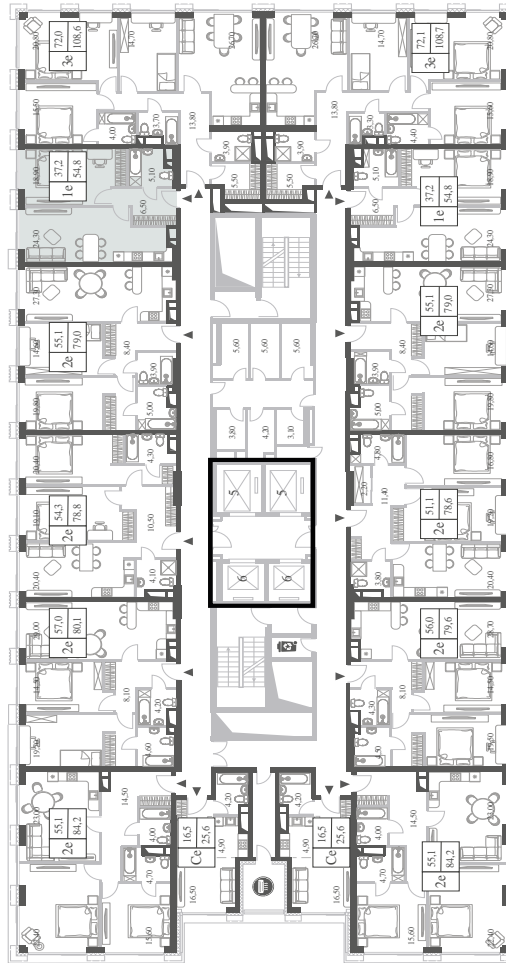

КВАРТИРА №571
КОРПУС CREATIVITY

1 СПАЛЬНЯ

ЭТАЖ

42

ПЛОЩАДЬ

54.8

 КВ. М

СТОИМОСТЬ

21 715 650

 РУБ.

ВИДЫ
ПР-Т ГЕНЕРАЛА ДОРОХОВА
ДОЛИНА РЕКИ РАМЕНКИ

WILL TOWERS. Я БУДУ.

КВАРТИРА №571
КОРПУС CREATIVITY

1 СПАЛЬНЯ

ЭТАЖ

42

ПЛОЩАДЬ

54.8 КВ. М

СТОИМОСТЬ

21 715 650 РУБ.

ВИДЫ

ПР-Т ГЕНЕРАЛА ДОРОХОВА

ДОЛИНА РЕКИ РАМЕНКИ

ЖДЕМ ВАС В ОФИСЕ ПРОДАЖ ПО АДРЕСУ: МОСКВА, ЗАО, РАМЕНКИ, ПРОСПЕКТ ГЕНЕРАЛА ДОРОХОВА.
КОЛЛ-ЦЕНТР РАБОТАЕТ ЕЖЕДНЕВНО С 9:00 ДО 21:00