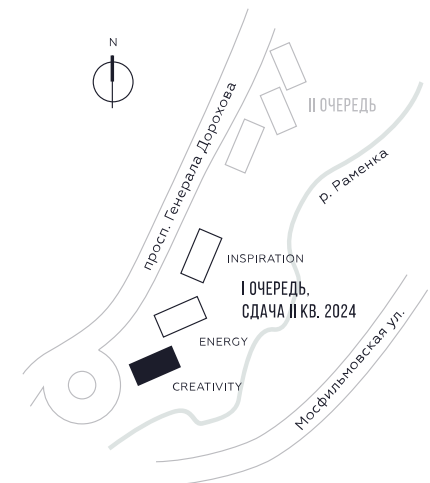

WILL TOWERS

WILL TOWERS. Я БУДУ.

КВАРТИРА №589
КОРПУС CREATIVITY

2 СПАЛЬНИ

ЭТАЖ

44

ПЛОЩАДЬ

79

 КВ. М

СТОИМОСТЬ ПРИ 100% ОПЛАТЕ

33 578 239

 РУБ.

ВИДЫ
ПР-Т ГЕНЕРАЛА ДОРОХОВА
ДОЛИНА РЕКИ РАМЕНКИ

ЖДЕМ ВАС В ОФИСЕ ПРОДАЖ ПО АДРЕСУ: МОСКВА, ЗАО, РАМЕНКИ, ПРОСПЕКТ ГЕНЕРАЛА ДОРОХОВА.
КОЛЛ-ЦЕНТР РАБОТАЕТ ЕЖЕДНЕВНО С 9:00 ДО 21:00