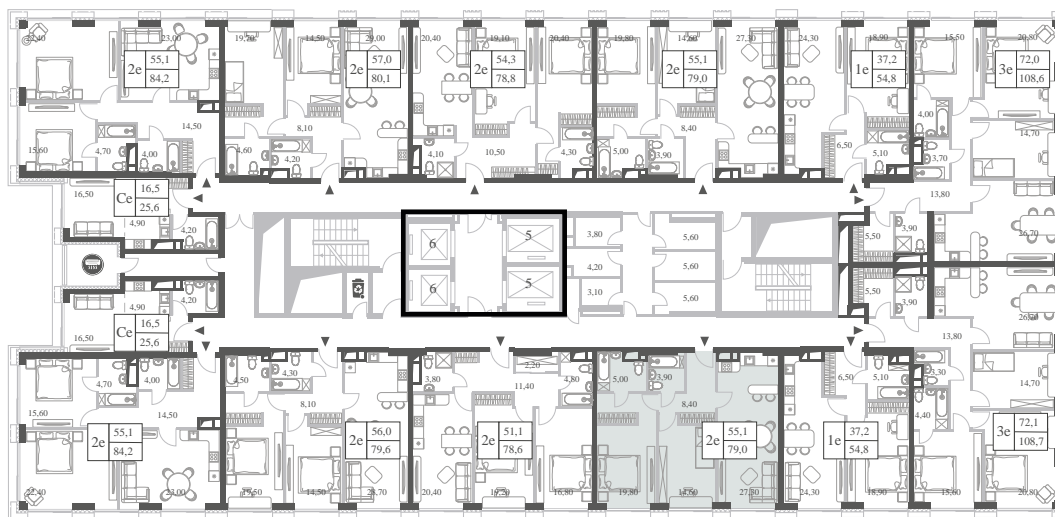

КВАРТИРА №589
КОРПУС CREATIVITY

2 СПАЛЬНИ

ЭТАЖ

44

ПЛОЩАДЬ

79 КВ. М

СТОИМОСТЬ ПРИ 100% ОПЛАТЕ

33 578 239 РУБ.

ВИДЫ

ПР-Т ГЕНЕРАЛА ДОРОХОВА

ДОЛИНА РЕКИ РАМЕНКИ