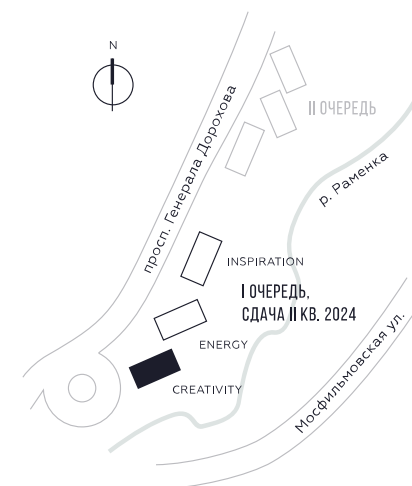

ЖДЕМ ВАС В ОФИСЕ ПРОДАЖ ПО АДРЕСУ: МОСКВА, ЗАО, РАМЕНКИ, ПРОСПЕКТ ГЕНЕРАЛА ДОРОХОВА.
КОЛЛ-ЦЕНТР РАБОТАЕТ ЕЖЕДНЕВНО С 9:00 ДО 21:00

+7 495 023 26 52