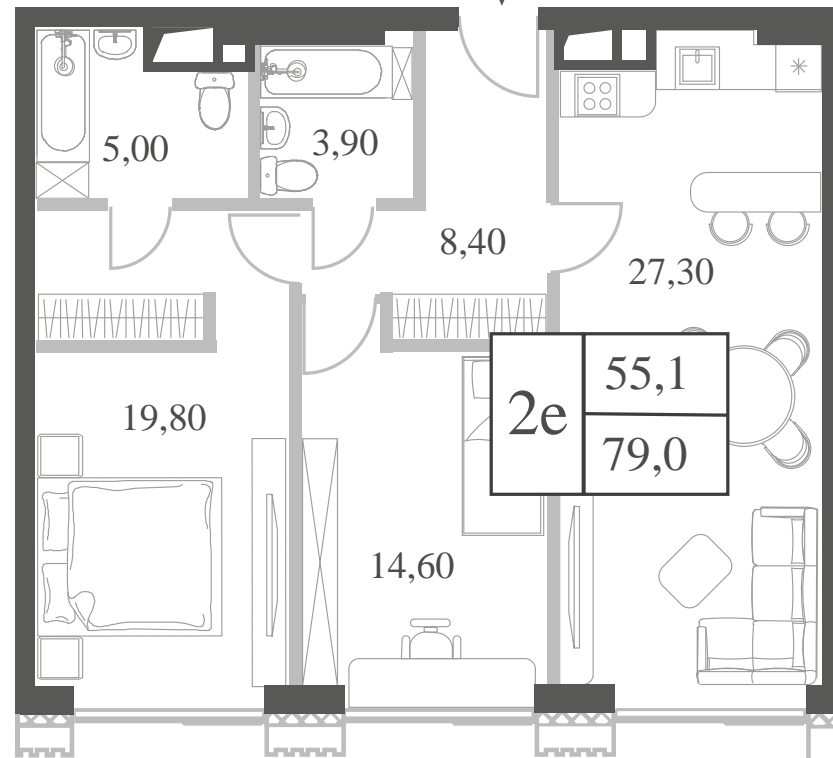

WILL TOWERS

WILL TOWERS. Я БУДУ.

КВАРТИРА №589
КОРПУС CREATIVITY

2 СПАЛЬНИ

ЭТАЖ

44

ПЛОЩАДЬ

79

 КВ. М

СТОИМОСТЬ ПРИ 100% ОПЛАТЕ

33 578 239

 РУБ.

ВИДЫ
ПР-Т ГЕНЕРАЛА ДОРОХОВА
ДОЛИНА РЕКИ РАМЕНКИ

ЖДЕМ ВАС В ОФИСЕ ПРОДАЖ ПО АДРЕСУ: МОСКВА, ЗАО, РАМЕНКИ, ПРОСПЕКТ ГЕНЕРАЛА ДОРОХОВА.
КОЛЛ-ЦЕНТР РАБОТАЕТ ЕЖЕДНЕВНО С 9:00 ДО 21:00

+7 495 023 26 52

КВАРТИРА №589
КОРПУС CREATIVITY

2 СПАЛЬНИ

ЭТАЖ

44

ПЛОЩАДЬ

79 КВ. М

СТОИМОСТЬ ПРИ 100% ОПЛАТЕ