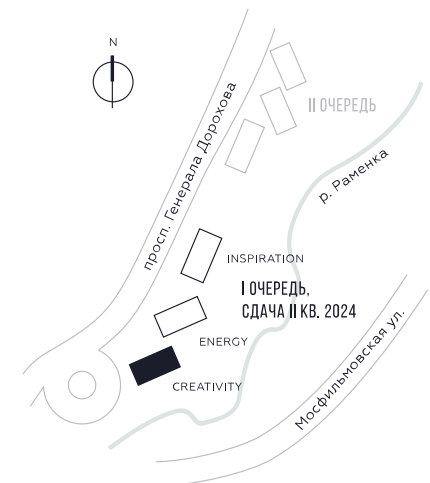

КВАРТИРА №599
КОРПУС CREATIVITY

1 СПАЛЬНЯ

ЭТАЖ

44

ПЛОЩАДЬ

54.8

 КВ. М

СТОИМОСТЬ

23 630 965

 РУБ.

ВИДЫ

ПР-Т ГЕНЕРАЛА ДОРОХОВА

ДОЛИНА РЕКИ РАМЕНКИ

WILL TOWERS. Я БУДУ.

КВАРТИРА №599
КОРПУС CREATIVITY

1 СПАЛЬНЯ

ЭТАЖ
44

ПЛОЩАДЬ
54.8 КВ. М

СТОИМОСТЬ
23 630 965 РУБ.

ВИДЫ
ПР-Т ГЕНЕРАЛА ДОРОХОВА
ДОЛИНА РЕКИ РАМЕНКИ

ЖДЕМ ВАС В ОФИСЕ ПРОДАЖ ПО АДРЕСУ: МОСКВА, ЗАО, РАМЕНКИ, ПРОСПЕКТ ГЕНЕРАЛА ДОРОХОВА.
КОЛЛ-ЦЕНТР РАБОТАЕТ ЕЖЕДНЕВНО С 9:00 ДО 21:00