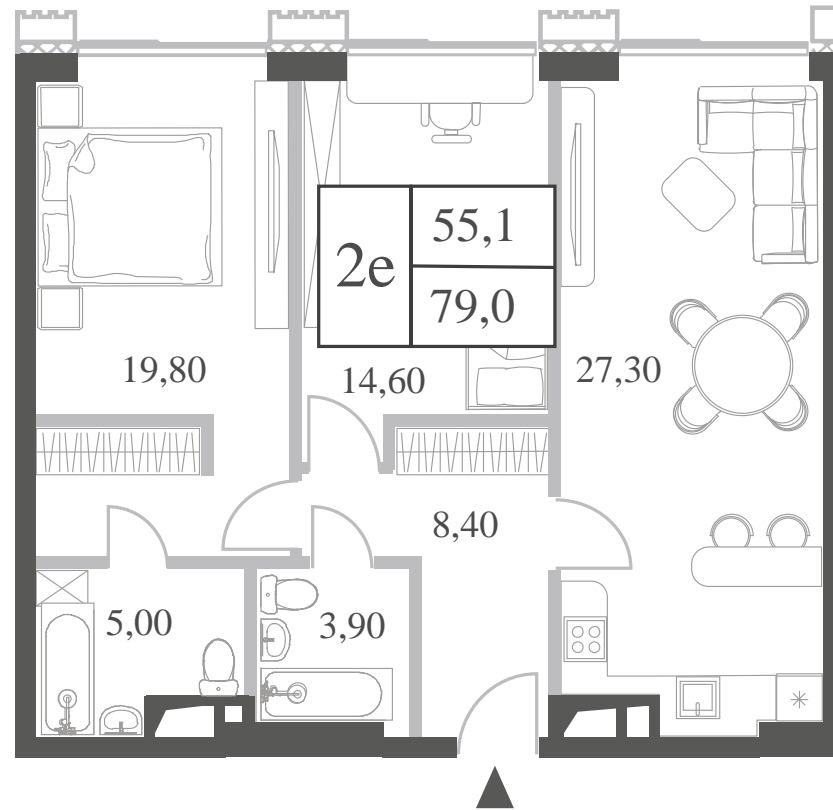

КВАРТИРА №599
КОРПУС CREATIVITY

1 СПАЛЬНЯ

ЭТАЖ

44

ПЛОЩАДЬ

54.8

 КВ. М

СТОИМОСТЬ

23 630 965

 РУБ.

ВИДЫ

ПР-Т ГЕНЕРАЛА ДОРОХОВА

ДОЛИНА РЕКИ РАМЕНКИ

WILL TOWERS. Я БУДУ.

КВАРТИРА №599
КОРПУС CREATIVITY

1 СПАЛЬНЯ

ЭТАЖ
44

ПЛОЩАДЬ
54.8 КВ. М

СТОИМОСТЬ
23 630 965 РУБ.

ВИДЫ
ПР-Т ГЕНЕРАЛА ДОРОХОВА
ДОЛИНА РЕКИ РАМЕНКИ

ЖДЕМ ВАС В ОФИСЕ ПРОДАЖ ПО АДРЕСУ: МОСКВА, ЗАО, РАМЕНКИ, ПРОСПЕКТ ГЕНЕРАЛА ДОРОХОВА.
КОЛЛ-ЦЕНТР РАБОТАЕТ ЕЖЕДНЕВНО С 9:00 ДО 21:00