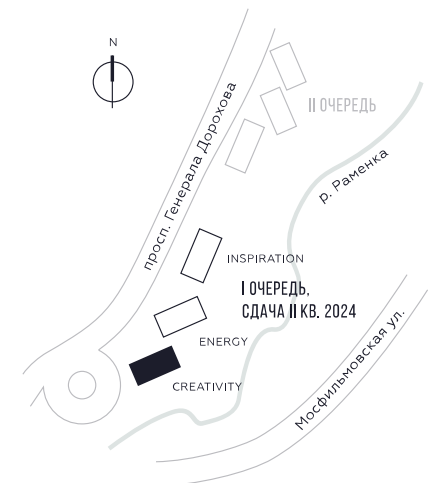

КВАРТИРА №599
КОРПУС CREATIVITY

1 СПАЛЬНЯ

ЭТАЖ

44

ПЛОЩАДЬ

54.8

 КВ. М

СТОИМОСТЬ

23 630 965

 РУБ.

ВИДЫ

ПР-Т ГЕНЕРАЛА ДОРОХОВА

ДОЛИНА РЕКИ РАМЕНКИ

WILL TOWERS. Я БУДУ.

КВАРТИРА №599
КОРПУС CREATIVITY

1 СПАЛЬНЯ

ЭТАЖ
44

ПЛОЩАДЬ
54.8 КВ. М

СТОИМОСТЬ
23 630 965 РУБ.

ВИДЫ
ПР-Т ГЕНЕРАЛА ДОРОХОВА
ДОЛИНА РЕКИ РАМЕНКИ

ЖДЕМ ВАС В ОФИСЕ ПРОДАЖ ПО АДРЕСУ: МОСКВА, ЗАО, РАМЕНКИ, ПРОСПЕКТ ГЕНЕРАЛА ДОРОХОВА.
КОЛЛ-ЦЕНТР РАБОТАЕТ ЕЖЕДНЕВНО С 9:00 ДО 21:00