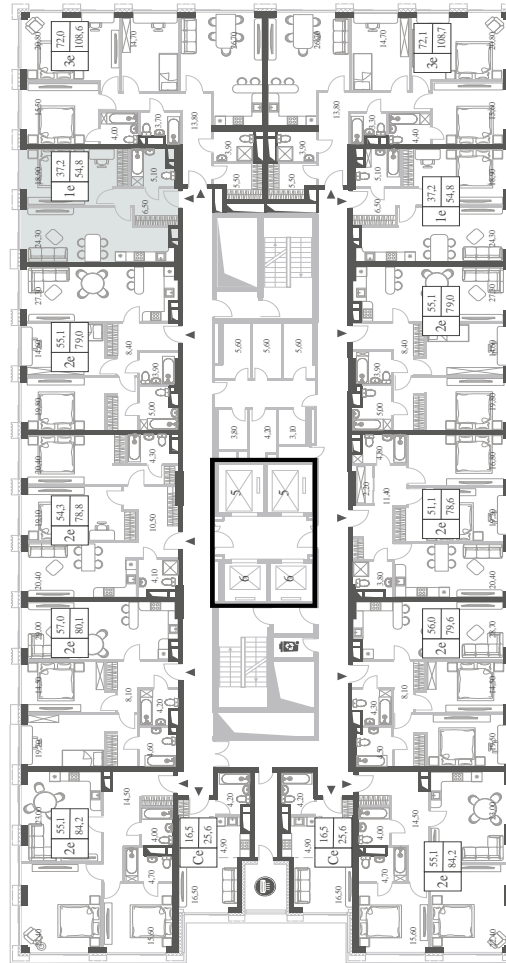

КВАРТИРА №599
КОРПУС CREATIVITY

1 СПАЛЬНЯ

ЭТАЖ

44

ПЛОЩАДЬ

54.8

 КВ. М

СТОИМОСТЬ

23 630 965

 РУБ.

ВИДЫ

ПР-Т ГЕНЕРАЛА ДОРОХОВА

ДОЛИНА РЕКИ РАМЕНКИ

WILL TOWERS. Я БУДУ.

КВАРТИРА №599
КОРПУС CREATIVITY

1 СПАЛЬНЯ

ЭТАЖ
44

ПЛОЩАДЬ
54.8 КВ. М

СТОИМОСТЬ
23 630 965 РУБ.

ВИДЫ
ПР-Т ГЕНЕРАЛА ДОРОХОВА
ДОЛИНА РЕКИ РАМЕНКИ

ЖДЕМ ВАС В ОФИСЕ ПРОДАЖ ПО АДРЕСУ: МОСКВА, ЗАО, РАМЕНКИ, ПРОСПЕКТ ГЕНЕРАЛА ДОРОХОВА.
КОЛЛ-ЦЕНТР РАБОТАЕТ ЕЖЕДНЕВНО С 9:00 ДО 21:00