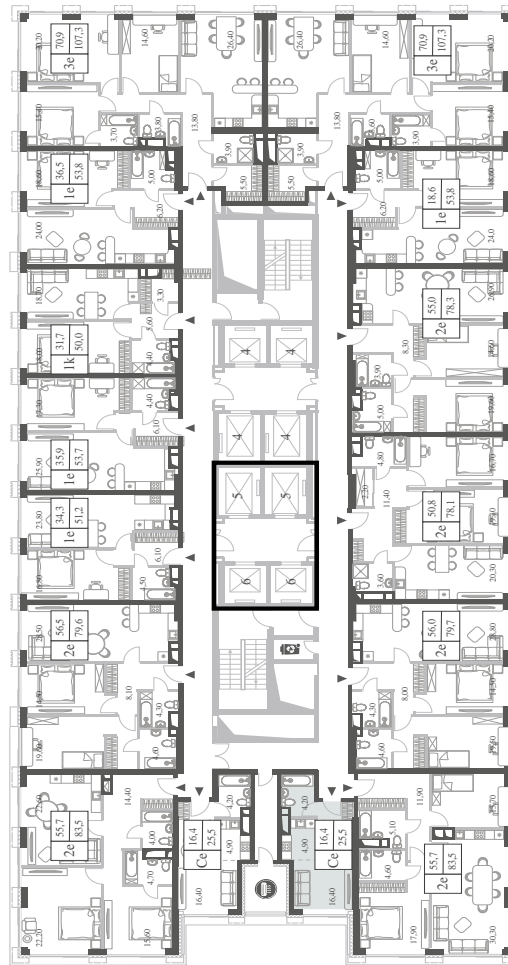

WILL TOWERS. Я БУДУ.

КВАРТИРА №60
КОРПУС CREATIVITY

ВИДЫ
ПР-Т ГЕНЕРАЛА ДОРОХОВА
ДОЛИНА РЕКИ РАМЕНКИ

СТУДИЯ

ЭТАЖ

7

ПЛОЩАДЬ

25.5 КВ. М

СТУДИЯ

ЭТАЖ

7

ПЛОЩАДЬ

25.5 кв. м

СТОИМОСТЬ

12 852 892 руб.

ВИДЫ
ПР-Т ГЕНЕРАЛА ДОРОХОВА
ДОЛИНА РЕКИ РАМЕНКИ