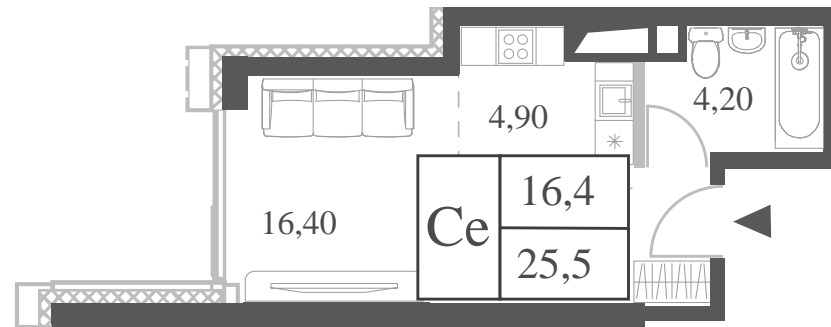

WILL TOWERS. Я БУДУ.

КВАРТИРА №60
КОРПУС CREATIVITY

ВИДЫ
ПР-Т ГЕНЕРАЛА ДОРОХОВА
ДОЛИНА РЕКИ РАМЕНКИ

СТУДИЯ

ЭТАЖ

7

ПЛОЩАДЬ

25.5 КВ. М

СТОИМОСТЬ

12 852 892 РУБ.

ЖДЕМ ВАС В ОФИСЕ ПРОДАЖ ПО АДРЕСУ: МОСКВА, ЗАО, РАМЕНКИ, ПРОСПЕКТ ГЕНЕРАЛА ДОРОХОВА.
КОЛЛ-ЦЕНТР РАБОТАЕТ ЕЖЕДНЕВНО С 9:00 ДО 21:00

+7 495 023 26 52