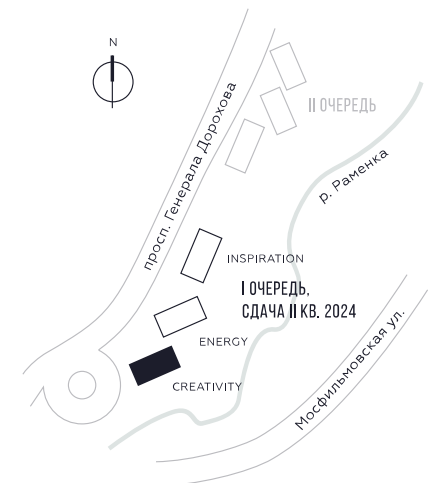

WILL TOWERS. Я БУДУ.

КВАРТИРА №60
КОРПУС CREATIVITY

ВИДЫ
ПР-Т ГЕНЕРАЛА ДОРОХОВА
ДОЛИНА РЕКИ РАМЕНКИ

СТУДИЯ

ЭТАЖ

7

ПЛОЩАДЬ

25.5 КВ. М

СТОИМОСТЬ

12 852 892 РУБ.

ЖДЕМ ВАС В ОФИСЕ ПРОДАЖ ПО АДРЕСУ: МОСКВА, ЗАО, РАМЕНКИ, ПРОСПЕКТ ГЕНЕРАЛА ДОРОХОВА.
КОЛЛ-ЦЕНТР РАБОТАЕТ ЕЖЕДНЕВНО С 9:00 ДО 21:00

+7 495 023 26 52

WILL TOWERS. Я БУДУ.

КВАРТИРА №60
КОРПУС CREATIVITY

СТУДИЯ

ЭТАЖ

7

ПЛОЩАДЬ

25.5 кв. м

СТОИМОСТЬ

12 852 892 руб.

ВИДЫ
ПР-Т ГЕНЕРАЛА ДОРОХОВА
ДОЛИНА РЕКИ РАМЕНКИ