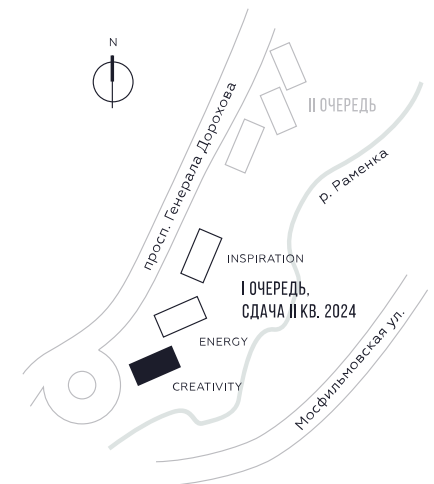

WILL TOWERS. Я БУДУ.

КВАРТИРА №610  
КОРПУС CREATIVITY

1 СПАЛЬНЯ

ЭТАЖ

46

ПЛОЩАДЬ

52.1 КВ. М

СТОИМОСТЬ

20 542 717 РУБ.

ВИДЫ

ПР-Т ГЕНЕРАЛА ДОРОХОВА

ДОЛИНА РЕКИ РАМЕНКИ

ЖДЕМ ВАС В ОФИСЕ ПРОДАЖ ПО АДРЕСУ: МОСКВА, ЗАО, РАМЕНКИ, ПРОСПЕКТ ГЕНЕРАЛА ДОРОХОВА.  
КОЛЛ-ЦЕНТР РАБОТАЕТ ЕЖЕДНЕВНО С 9:00 ДО 21:00

+7 495 023 26 52