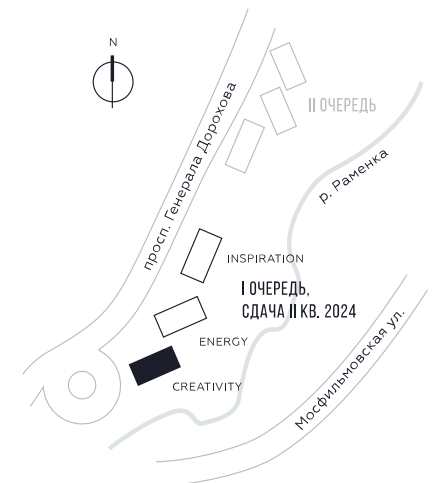

WILL TOWERS. Я БУДУ.

КВАРТИРА №610  
КОРПУС CREATIVITY

1 СПАЛЬНЯ

ЭТАЖ

46

ПЛОЩАДЬ

52.1 КВ. М

СТОИМОСТЬ

20 542 717 РУБ.

ВИДЫ

ПР-Т ГЕНЕРАЛА ДОРОХОВА

ДОЛИНА РЕКИ РАМЕНКИ

ЖДЕМ ВАС В ОФИСЕ ПРОДАЖ ПО АДРЕСУ: МОСКВА, ЗАО, РАМЕНКИ, ПРОСПЕКТ ГЕНЕРАЛА ДОРОХОВА.  
КОЛЛ-ЦЕНТР РАБОТАЕТ ЕЖЕДНЕВНО С 9:00 ДО 21:00

+7 495 023 26 52