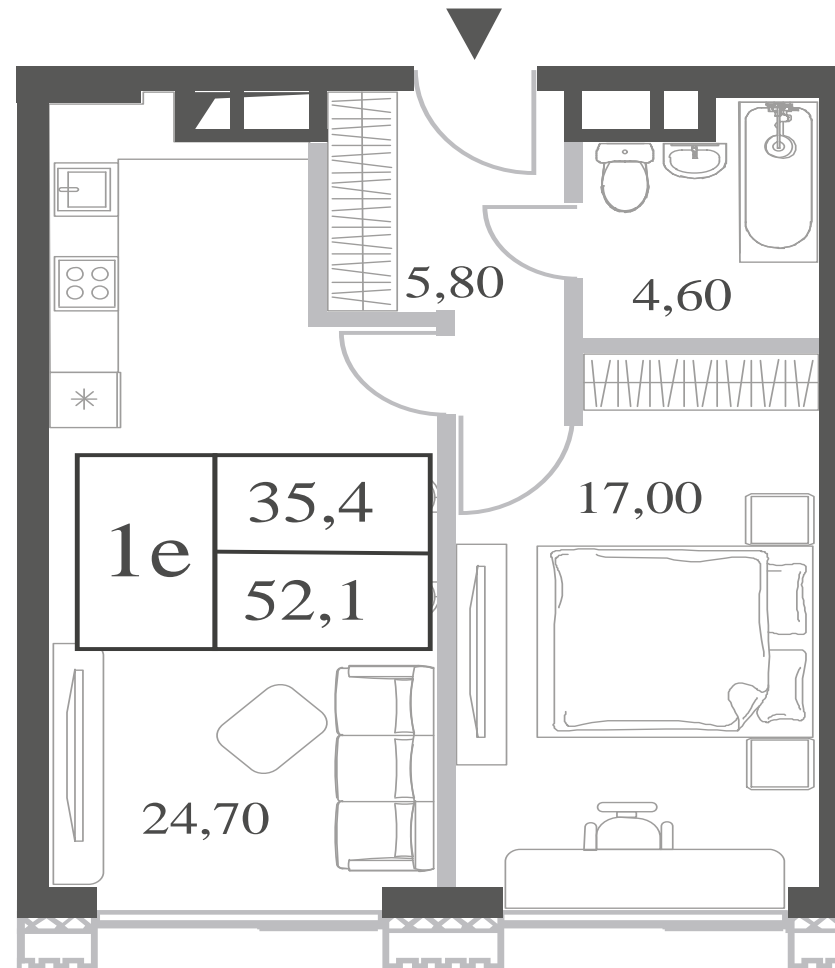

WILL TOWERS. Я БУДУ.

КВАРТИРА №610
КОРПУС CREATIVITY

1 СПАЛЬНЯ

ЭТАЖ

46

ПЛОЩАДЬ

52.1 КВ. М

СТОИМОСТЬ

20 542 717 РУБ.

ВИДЫ

ПР-Т ГЕНЕРАЛА ДОРОХОВА

ДОЛИНА РЕКИ РАМЕНКИ