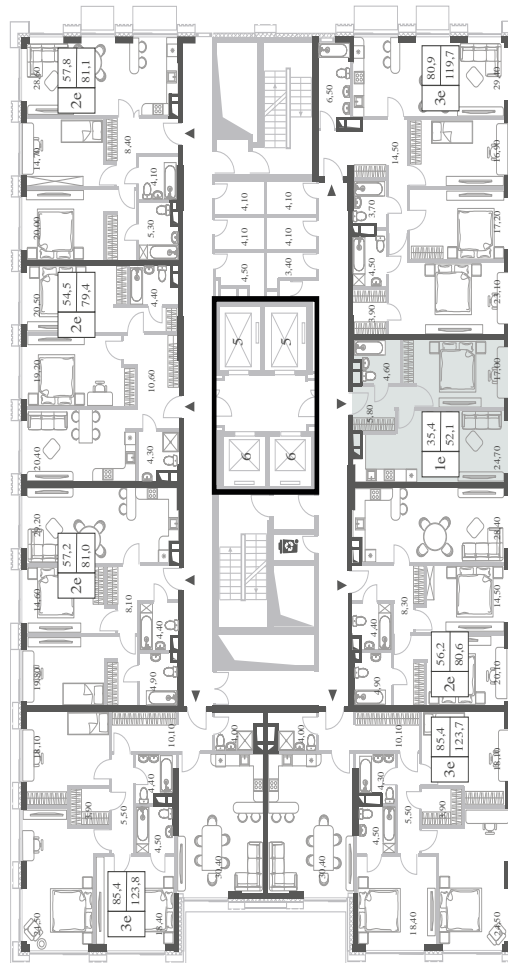

WILL TOWERS. Я БУДУ.

КВАРТИРА №610
КОРПУС CREATIVITY

1 СПАЛЬНЯ

ЭТАЖ

46

ПЛОЩАДЬ

52.1 КВ. М

СТОИМОСТЬ

20 542 717 РУБ.

ВИДЫ

ПР-Т ГЕНЕРАЛА ДОРОХОВА

ДОЛИНА РЕКИ РАМЕНКИ