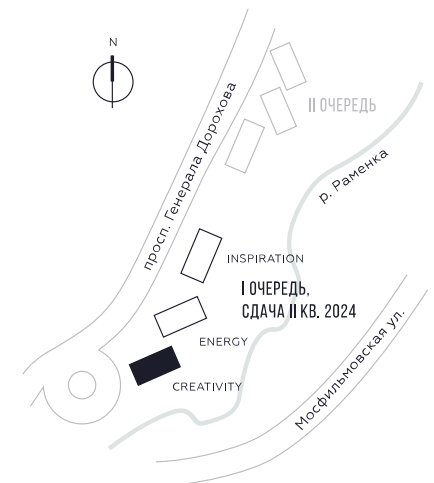

WILL TOWERS. Я БУДУ.

КВАРТИРА №611
КОРПУС CREATIVITY

2 СПАЛЬНИ

ЭТАЖ

46

ПЛОЩАДЬ

80.6 КВ. М

СТОИМОСТЬ

31 064 852 РУБ.

ВИДЫ

ПР-Т ГЕНЕРАЛА ДОРОХОВА

ДОЛИНА РЕКИ РАМЕНКИ

ЖДЕМ ВАС В ОФИСЕ ПРОДАЖ ПО АДРЕСУ: МОСКВА, ЗАО, РАМЕНКИ, ПРОСПЕКТ ГЕНЕРАЛА ДОРОХОВА.
КОЛЛ-ЦЕНТР РАБОТАЕТ ЕЖЕДНЕВНО С 9:00 ДО 21:00

+7 495 023 26 52