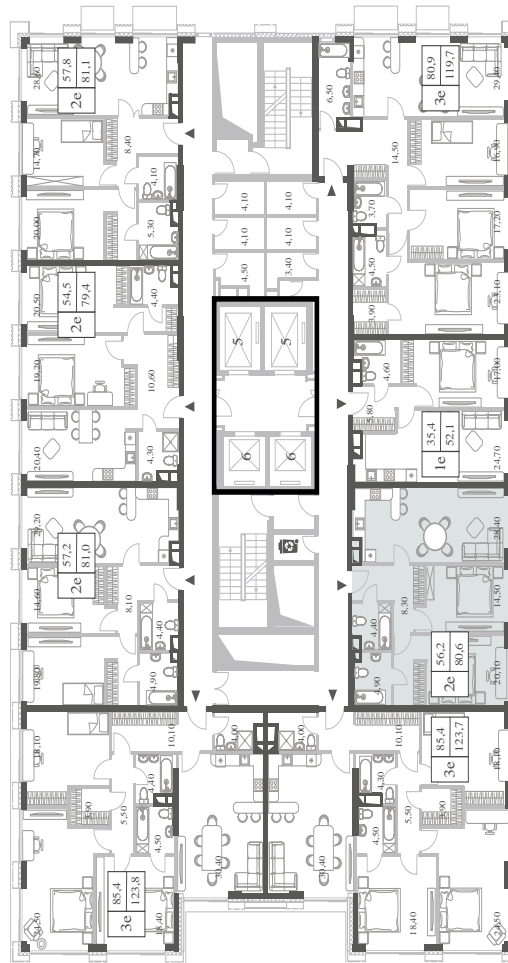

WILL TOWERS. Я БУДУ.

КВАРТИРА №611
КОРПУС CREATIVITY

2 СПАЛЬНИ

ЭТАЖ

46

ПЛОЩАДЬ

80.6 КВ. М

СТОИМОСТЬ

31 064 852 РУБ.

ВИДЫ

ПР-Т ГЕНЕРАЛА ДОРОХОВА

ДОЛИНА РЕКИ РАМЕНКИ