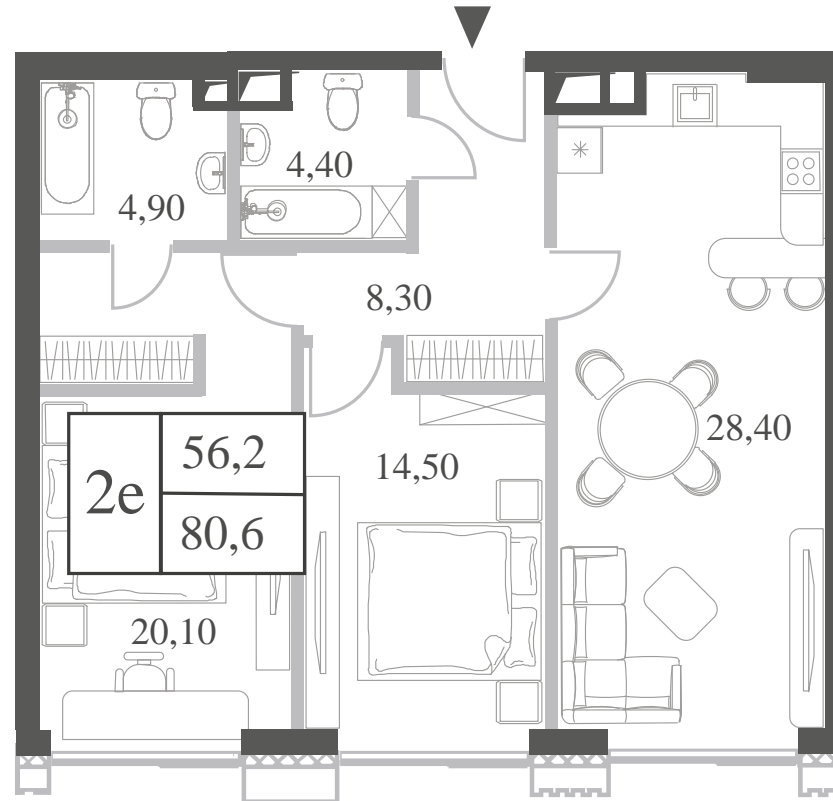

WILL TOWERS. Я БУДУ.

КВАРТИРА №611
КОРПУС CREATIVITY

2 СПАЛЬНИ

ЭТАЖ

46

ПЛОЩАДЬ

80.6 КВ. М

СТОИМОСТЬ

31 064 852 РУБ.

ВИДЫ

ПР-Т ГЕНЕРАЛА ДОРОХОВА

ДОЛИНА РЕКИ РАМЕНКИ