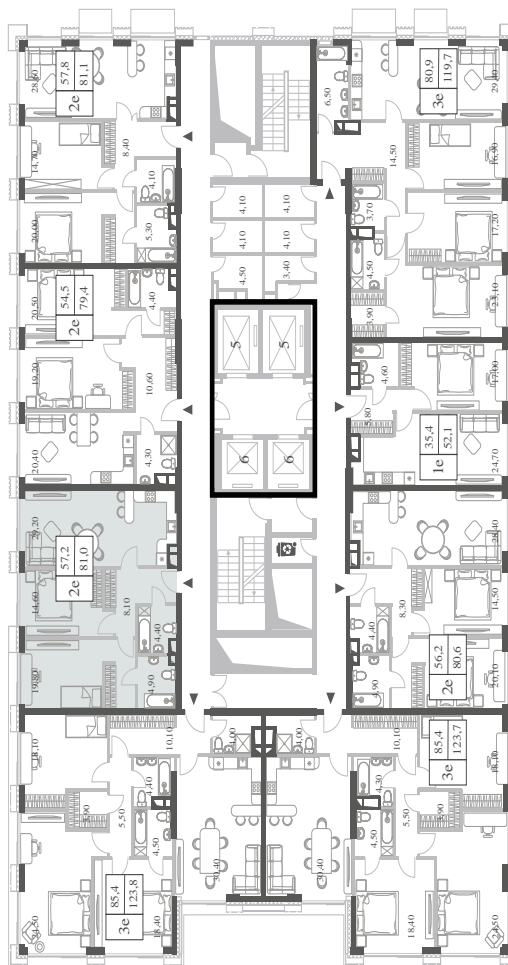

КВАРТИРА №614
КОРПУС CREATIVITY

2 СПАЛЬНИ

ЭТАЖ

46

ПЛОЩАДЬ

81

 КВ. М

СТОИМОСТЬ

26 482 545

 РУБ.

ВИДЫ

ПР-Т ГЕНЕРАЛА ДОРОХОВА

ДОЛИНА РЕКИ РАМЕНКИ

WILL TOWERS. Я БУДУ.

КВАРТИРА №614
КОРПУС CREATIVITY

2 СПАЛЬНИ

ЭТАЖ

46

ПЛОЩАДЬ

81 кв. м

СТОИМОСТЬ

26 482 545 руб.

ВИДЫ
ПР-Т ГЕНЕРАЛА ДОРОХОВА
ДОЛИНА РЕКИ РАМЕНКИ

ЖДЕМ ВАС В ОФИСЕ ПРОДАЖ ПО АДРЕСУ: МОСКВА, ЗАО, РАМЕНКИ, ПРОСПЕКТ ГЕНЕРАЛА ДОРОХОВА.
КОЛЛ-ЦЕНТР РАБОТАЕТ ЕЖЕДНЕВНО С 9:00 ДО 21:00