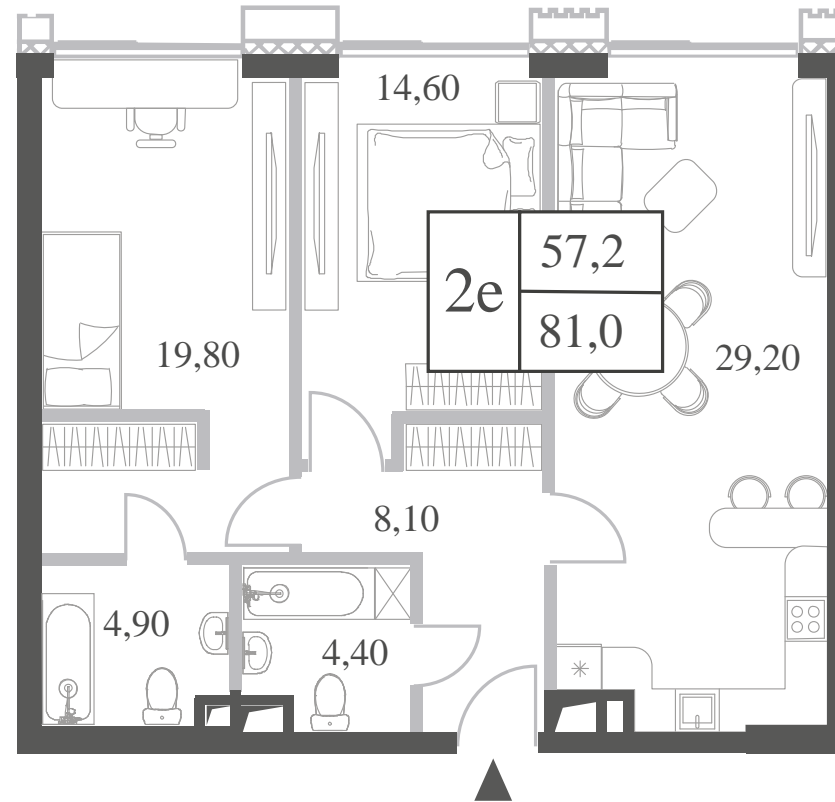

КВАРТИРА №614
КОРПУС CREATIVITY

2 СПАЛЬНИ

ЭТАЖ

46

ПЛОЩАДЬ

81

 КВ. М

СТОИМОСТЬ

26 482 545

 РУБ.

ВИДЫ

ПР-Т ГЕНЕРАЛА ДОРОХОВА

ДОЛИНА РЕКИ РАМЕНКИ

WILL TOWERS. Я БУДУ.

КВАРТИРА №614
КОРПУС CREATIVITY

2 СПАЛЬНИ

ЭТАЖ

46

ПЛОЩАДЬ

81 кв. м

СТОИМОСТЬ

26 482 545 руб.

ВИДЫ
ПР-Т ГЕНЕРАЛА ДОРОХОВА
ДОЛИНА РЕКИ РАМЕНКИ

ЖДЕМ ВАС В ОФИСЕ ПРОДАЖ ПО АДРЕСУ: МОСКВА, ЗАО, РАМЕНКИ, ПРОСПЕКТ ГЕНЕРАЛА ДОРОХОВА.
КОЛЛ-ЦЕНТР РАБОТАЕТ ЕЖЕДНЕВНО С 9:00 ДО 21:00