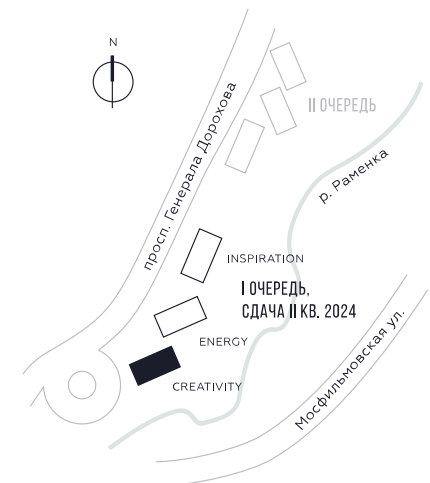

КВАРТИРА №614
КОРПУС CREATIVITY

2 СПАЛЬНИ

ЭТАЖ

46

ПЛОЩАДЬ

81

 КВ. М

СТОИМОСТЬ

26 482 545

 РУБ.

ВИДЫ

ПР-Т ГЕНЕРАЛА ДОРОХОВА

ДОЛИНА РЕКИ РАМЕНКИ

WILL TOWERS. Я БУДУ.

КВАРТИРА №614
КОРПУС CREATIVITY

2 СПАЛЬНИ

ЭТАЖ

46

ПЛОЩАДЬ

81 кв. м

СТОИМОСТЬ

26 482 545 руб.

ВИДЫ
ПР-Т ГЕНЕРАЛА ДОРОХОВА
ДОЛИНА РЕКИ РАМЕНКИ

ЖДЕМ ВАС В ОФИСЕ ПРОДАЖ ПО АДРЕСУ: МОСКВА, ЗАО, РАМЕНКИ, ПРОСПЕКТ ГЕНЕРАЛА ДОРОХОВА.
КОЛЛ-ЦЕНТР РАБОТАЕТ ЕЖЕДНЕВНО С 9:00 ДО 21:00