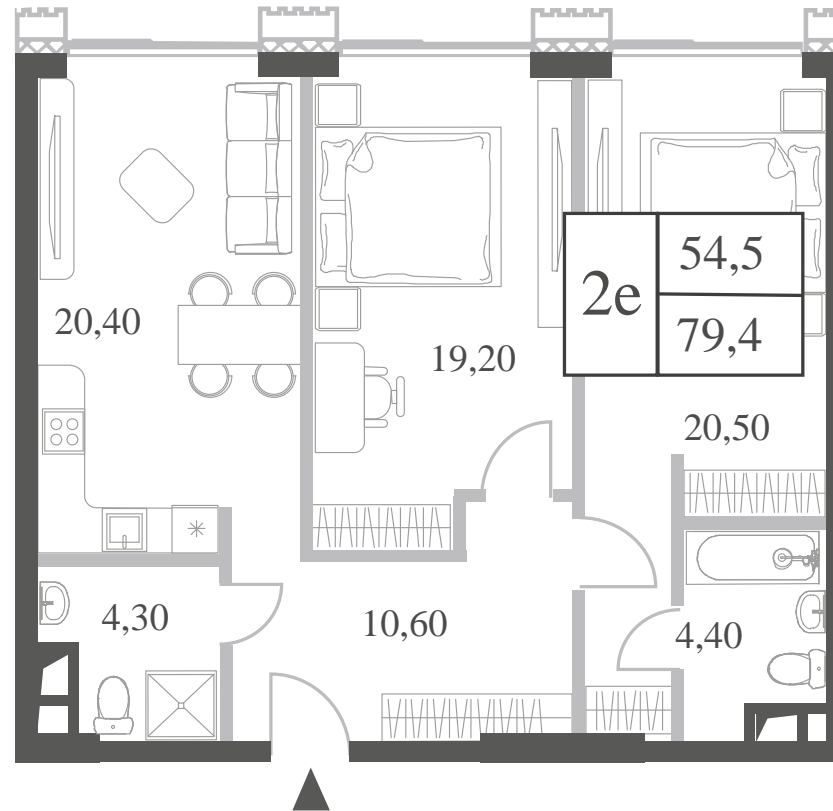

КВАРТИРА №615
КОРПУС CREATIVITY

2 СПАЛЬНИ

ЭТАЖ

46

ПЛОЩАДЬ

79.4

КВ. М

СТОИМОСТЬ

25 959 433

РУБ.