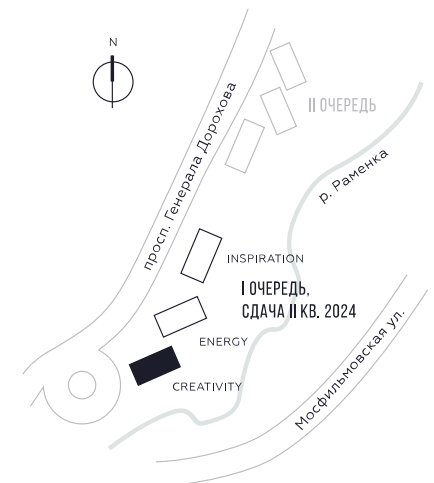

КВАРТИРА №615  
КОРПУС CREATIVITY

### 79.4

 КВ. М

СТОИМОСТЬ

### 25 959 433

 РУБ.

ВИДЫ

ПР-Т ГЕНЕРАЛА ДОРОХОВА

ДОЛИНА РЕКИ РАМЕНКИ

WILL TOWERS. Я БУДУ.

КВАРТИРА №615  
КОРПУС CREATIVITY

2 СПАЛЬНИ