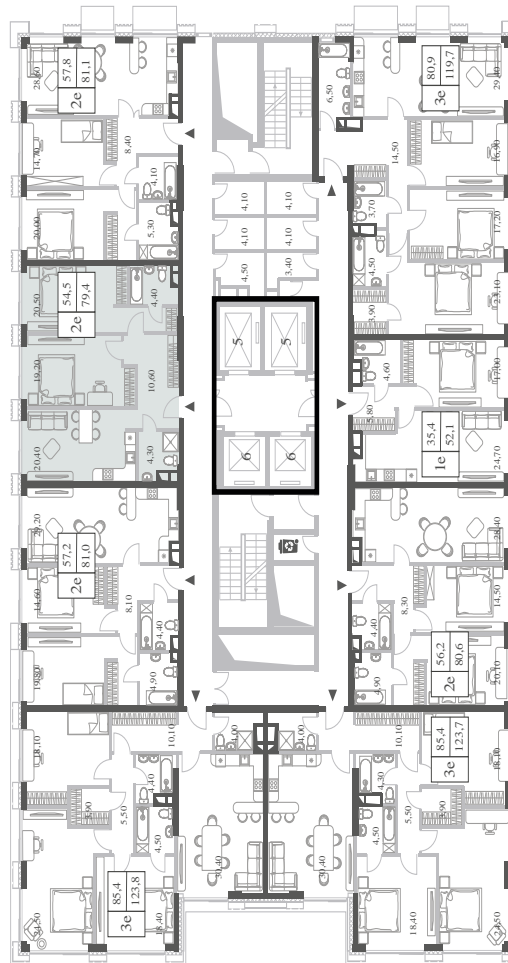

### 46

ПЛОЩАДЬ

### 79.4

 КВ. М

СТОИМОСТЬ

### 25 959 433

 РУБ.

ВИДЫ

ПР-Т ГЕНЕРАЛА ДОРОХОВА

ДОЛИНА РЕКИ РАМЕНКИ

WILL TOWERS. Я БУДУ.

КВАРТИРА №615  
КОРПУС CREATIVITY

2 СПАЛЬНИ

ЭТАЖ

46

ПЛОЩАДЬ

79.4 КВ. М

СТОИМОСТЬ

25 959 433 РУБ.

ВИДЫ

ПР-Т ГЕНЕРАЛА ДОРОХОВА