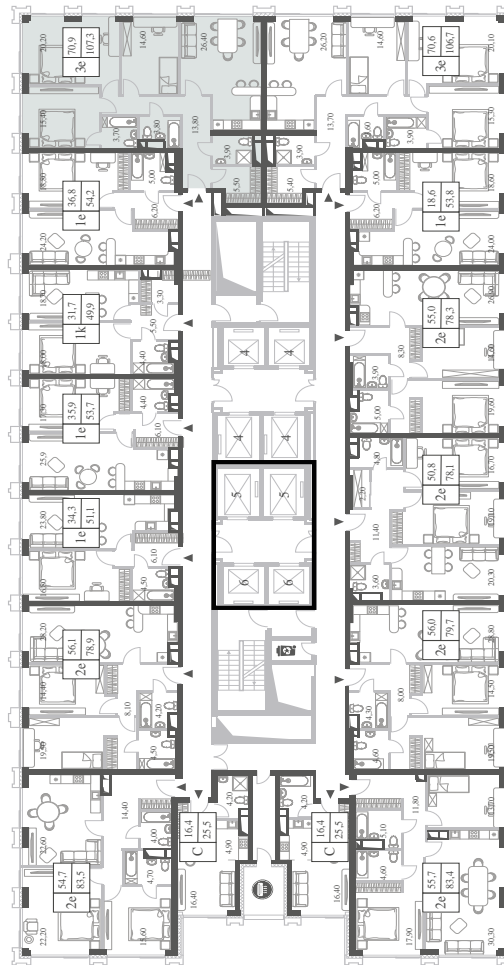

WILL TOWERS. Я БУДУ.

КВАРТИРА №689
КОРПУС ENERGY

ВИДЫ
ПР-Т ГЕНЕРАЛА ДОРОХОВА
ДОЛИНА РЕКИ РАМЕНКИ

3 СПАЛЬНИ

ЭТАЖ

6

ПЛОЩАДЬ

107.3 КВ. М

3 СПАЛЬНИ

ЭТАЖ

6

ПЛОЩАДЬ

107.3 КВ. М

СТОИМОСТЬ

34 521 843 РУБ.

ВИДЫ
ПР-Т ГЕНЕРАЛА ДОРОХОВА
ДОЛИНА РЕКИ РАМЕНКИ