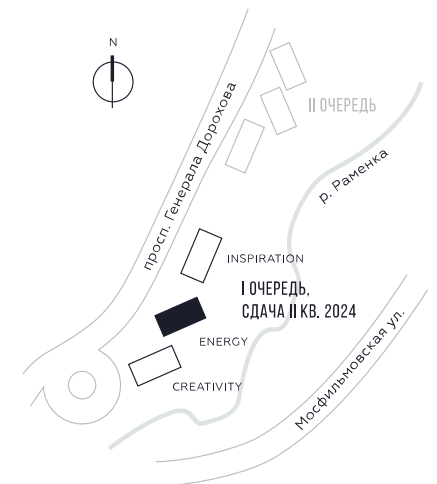

WILL TOWERS. Я БУДУ.

КВАРТИРА №689
КОРПУС ENERGY

ВИДЫ
ПР-Т ГЕНЕРАЛА ДОРОХОВА
ДОЛИНА РЕКИ РАМЕНКИ

3 СПАЛЬНИ

ЭТАЖ

6

ПЛОЩАДЬ

107.3 КВ. М

СТОИМОСТЬ

34 521 843 РУБ.

ЖДЕМ ВАС В ОФИСЕ ПРОДАЖ ПО АДРЕСУ: МОСКВА, ЗАО, РАМЕНКИ, ПРОСПЕКТ ГЕНЕРАЛА ДОРОХОВА.
КОЛЛ-ЦЕНТР РАБОТАЕТ ЕЖЕДНЕВНО С 9:00 ДО 21:00

+7 495 023 26 52