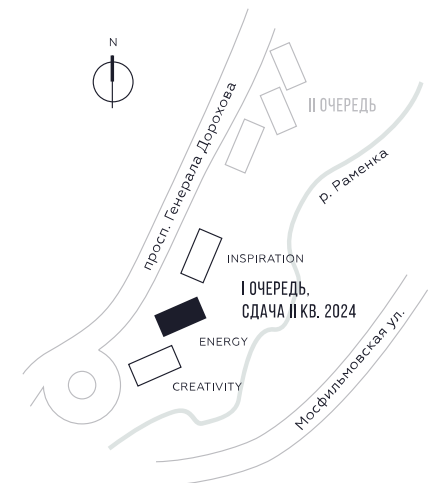

WILL TOWERS. Я БУДУ.

КВАРТИРА №689
КОРПУС ENERGY

ВИДЫ
ПР-Т ГЕНЕРАЛА ДОРОХОВА
ДОЛИНА РЕКИ РАМЕНКИ

3 СПАЛЬНИ

ЭТАЖ

6

ПЛОЩАДЬ

107.3 КВ. М

3 СПАЛЬНИ

ЭТАЖ

6

ПЛОЩАДЬ

107.3 КВ. М

СТОИМОСТЬ

34 521 843 РУБ.

ВИДЫ
ПР-Т ГЕНЕРАЛА ДОРОХОВА
ДОЛИНА РЕКИ РАМЕНКИ