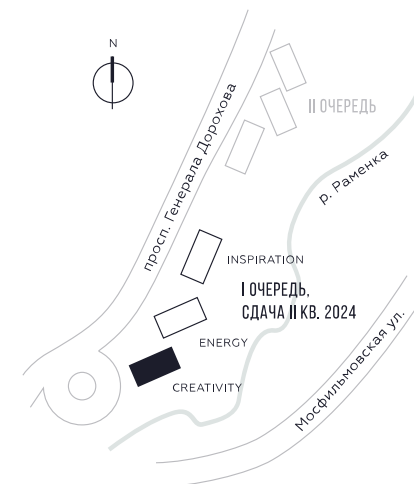

WILL TOWERS. Я БУДУ.

КВАРТИРА №7
КОРПУС CREATIVITY

СТУДИЯ

ЭТАЖ

2

ПЛОЩАДЬ

43 КВ. М

СТОИМОСТЬ

14 585 600 РУБ.

ВИДЫ
ПР-Т ГЕНЕРАЛА ДОРОХОВА
ДОЛИНА РЕКИ РАМЕНКИ

ЖДЕМ ВАС В ОФИСЕ ПРОДАЖ ПО АДРЕСУ: МОСКВА, ЗАО, РАМЕНКИ, ПРОСПЕКТ ГЕНЕРАЛА ДОРОХОВА.
КОЛЛ-ЦЕНТР РАБОТАЕТ ЕЖЕДНЕВНО С 9:00 ДО 21:00

+7 495 023 26 52