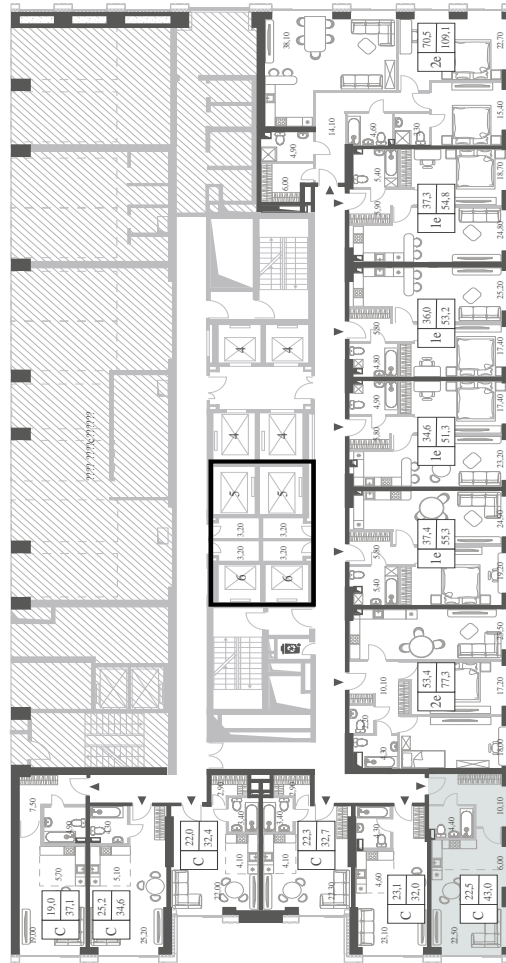

WILL TOWERS. Я БУДУ.

КВАРТИРА №7
КОРПУС CREATIVITY

СТУДИЯ

ЭТАЖ

2

ПЛОЩАДЬ

43 КВ. М

СТОИМОСТЬ

14 585 600 РУБ.

ВИДЫ
ПР-Т ГЕНЕРАЛА ДОРОХОВА
ДОЛИНА РЕКИ РАМЕНКИ