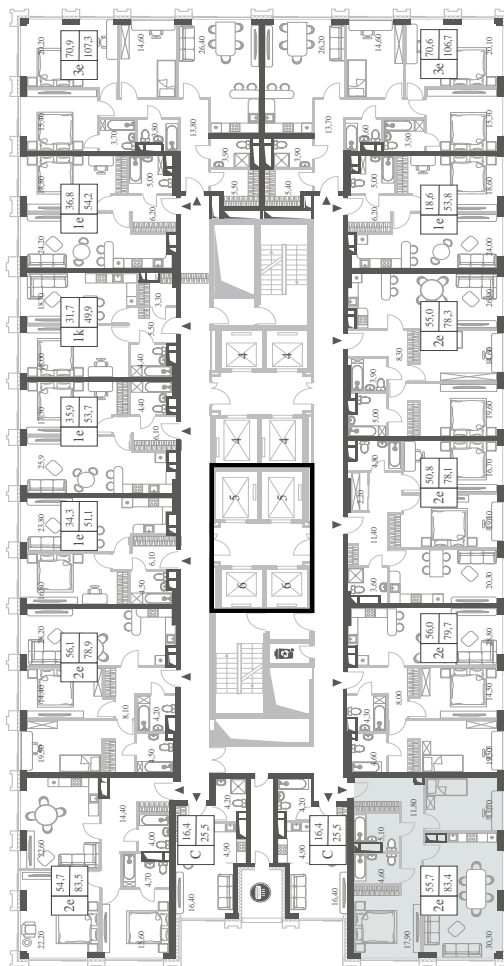

# 83.4

 КВ. М

СТОИМОСТЬ

# 26 464 154

 РУБ.

ВИДЫ

ПР-Т ГЕНЕРАЛА ДОРОХОВА  
ДОЛИНА РЕКИ РАМЕНКИ

WILL TOWERS. Я БУДУ.

КВАРТИРА №725  
КОРПУС ENERGY

2 СПАЛЬНИ

ЭТАЖ

9

ПЛОЩАДЬ

83.4 КВ. М

СТОИМОСТЬ

26 464 154 РУБ.

ВИДЫ  
ПР-Т ГЕНЕРАЛА ДОРОХОВА  
ДОЛИНА РЕКИ РАМЕНКИ

ЖДЕМ ВАС В ОФИСЕ ПРОДАЖ ПО АДРЕСУ: МОСКВА, ЗАО, РАМЕНКИ, ПРОСПЕКТ ГЕНЕРАЛА ДОРОХОВА.  
КОЛЛ-ЦЕНТР РАБОТАЕТ ЕЖЕДНЕВНО С 9:00 ДО 21:00