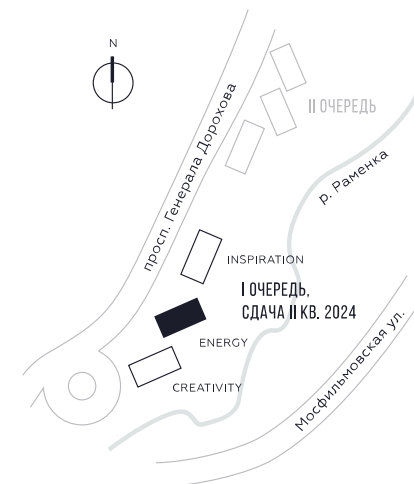

КВАРТИРА №725  
КОРПУС ENERGY

9

ПЛОЩАДЬ

83.4 КВ. М

СТОИМОСТЬ

26 464 154 РУБ.

ВИДЫ  
ПР-Т ГЕНЕРАЛА ДОРОХОВА  
ДОЛИНА РЕКИ РАМЕНКИ

ЖДЕМ ВАС В ОФИСЕ ПРОДАЖ ПО АДРЕСУ: МОСКВА, ЗАО, РАМЕНКИ, ПРОСПЕКТ ГЕНЕРАЛА ДОРОХОВА.  
КОЛЛ-ЦЕНТР РАБОТАЕТ ЕЖЕДНЕВНО С 9:00 ДО 21:00