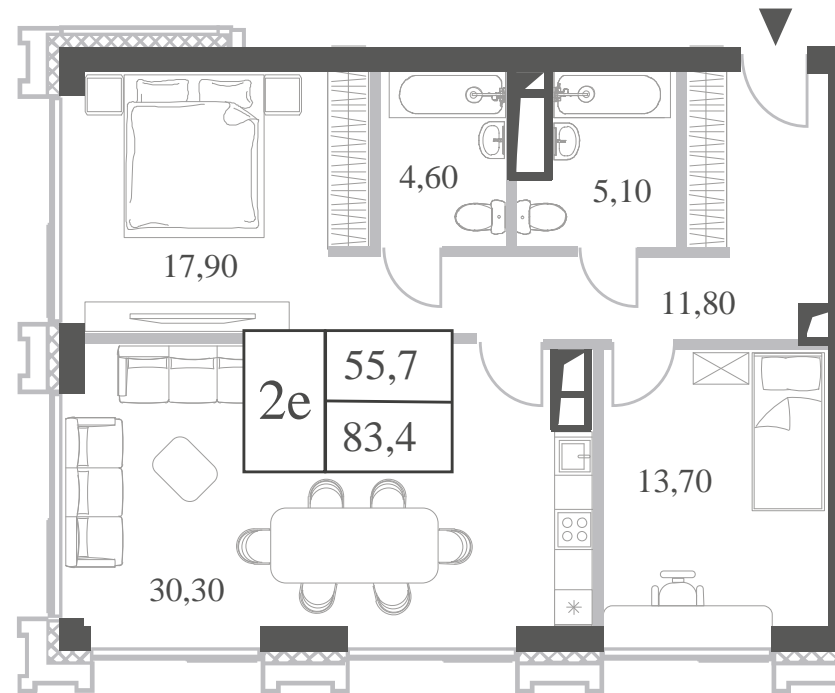

КВАРТИРА №725
КОРПУС ENERGY

2 СПАЛЬНИ

ЭТАЖ

9

ПЛОЩАДЬ

83.4

КВ. М

СТОИМОСТЬ

26 464 154

РУБ.