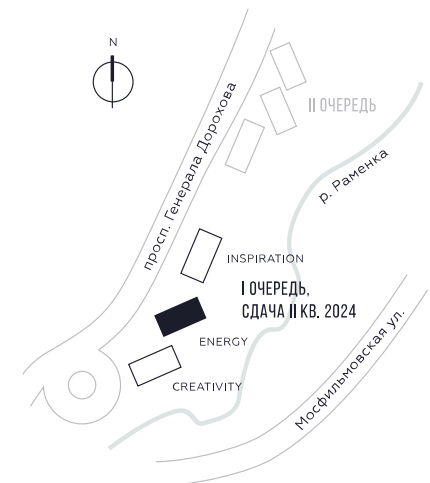

WILL TOWERS. Я БУДУ.

КВАРТИРА №731
КОРПУС ENERGY

1 СПАЛЬНЯ

ЭТАЖ

9

ПЛОЩАДЬ

53.7 КВ. М

СТОИМОСТЬ

18 165 152 РУБ.

ВИДЫ

ПР-Т ГЕНЕРАЛА ДОРОХОВА

ДОЛИНА РЕКИ РАМЕНКИ

ЖДЕМ ВАС В ОФИСЕ ПРОДАЖ ПО АДРЕСУ: МОСКВА, ЗАО, РАМЕНКИ, ПРОСПЕКТ ГЕНЕРАЛА ДОРОХОВА.
КОЛЛ-ЦЕНТР РАБОТАЕТ ЕЖЕДНЕВНО С 9:00 ДО 21:00

+7 495 023 26 52