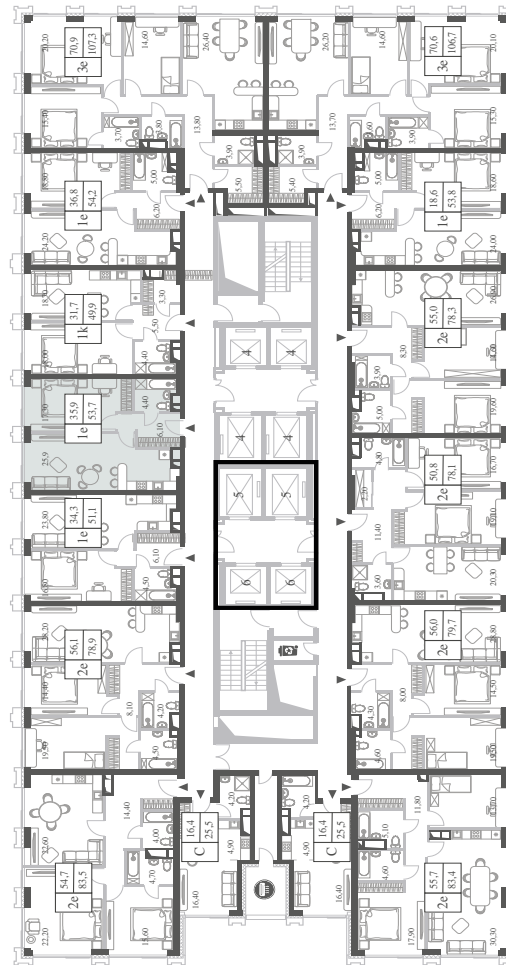

WILL TOWERS. Я БУДУ.

КВАРТИРА №731
КОРПУС ENERGY

1 СПАЛЬНЯ

ЭТАЖ

9

ПЛОЩАДЬ

53.7 КВ. М

СТОИМОСТЬ

18 165 152 РУБ.

ВИДЫ

ПР-Т ГЕНЕРАЛА ДОРОХОВА

ДОЛИНА РЕКИ РАМЕНКИ