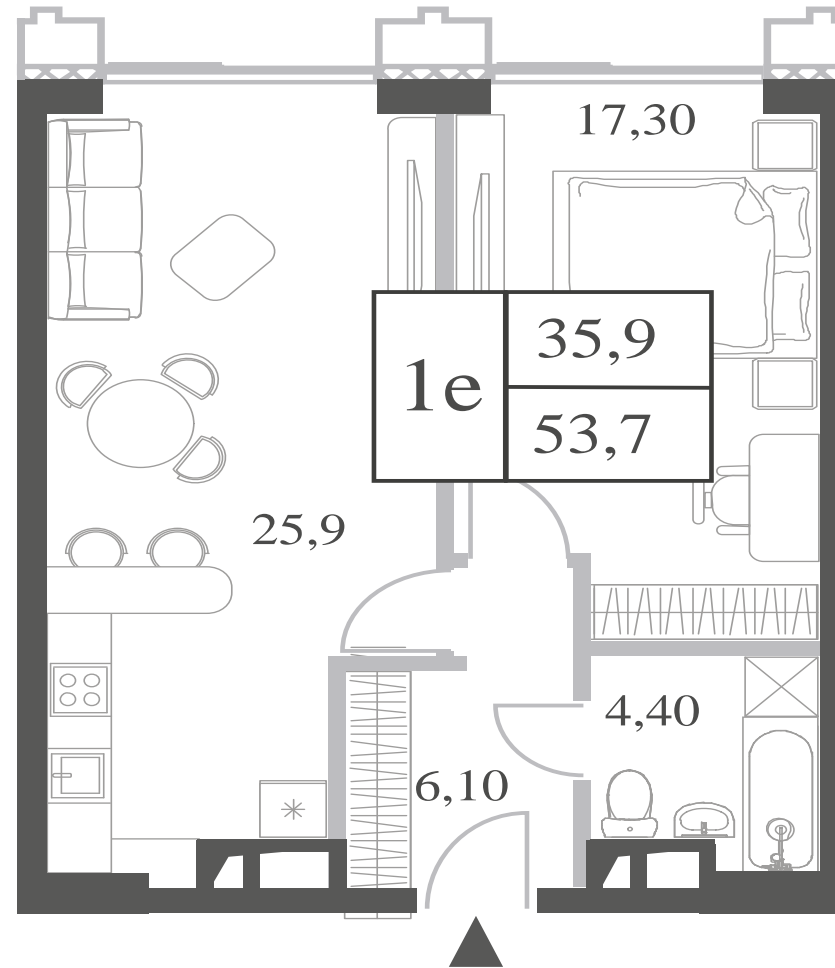

WILL TOWERS. Я БУДУ.

КВАРТИРА №731
КОРПУС ENERGY

1 СПАЛЬНЯ

ЭТАЖ

9

ПЛОЩАДЬ

53.7 КВ. М

СТОИМОСТЬ

18 165 152 РУБ.

ВИДЫ

ПР-Т ГЕНЕРАЛА ДОРОХОВА

ДОЛИНА РЕКИ РАМЕНКИ