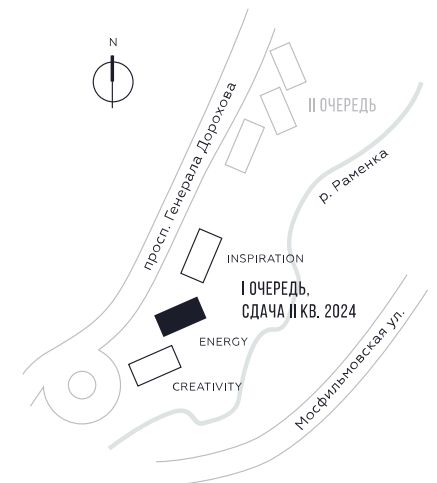

WILL TOWERS. Я БУДУ.

КВАРТИРА №731
КОРПУС ENERGY

1 СПАЛЬНЯ

ЭТАЖ

9

ПЛОЩАДЬ

53.7 КВ. М

СТОИМОСТЬ

18 165 152 РУБ.

ВИДЫ

ПР-Т ГЕНЕРАЛА ДОРОХОВА

ДОЛИНА РЕКИ РАМЕНКИ

ЖДЕМ ВАС В ОФИСЕ ПРОДАЖ ПО АДРЕСУ: МОСКВА, ЗАО, РАМЕНКИ, ПРОСПЕКТ ГЕНЕРАЛА ДОРОХОВА.
КОЛЛ-ЦЕНТР РАБОТАЕТ ЕЖЕДНЕВНО С 9:00 ДО 21:00

+7 495 023 26 52