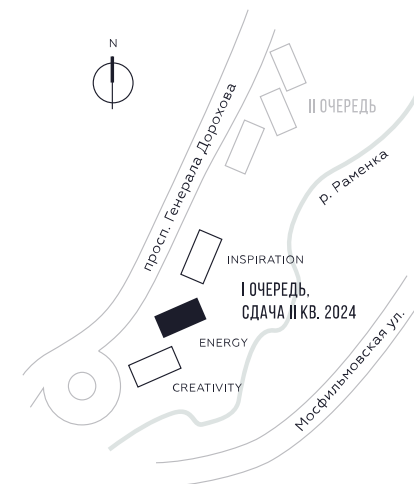

ПЛОЩАДЬ

49.9 КВ. М

СТОИМОСТЬ

17 300 230 РУБ.

ВИДЫ
ПР-Т ГЕНЕРАЛА ДОРОХОВА
ДОЛИНА РЕКИ РАМЕНКИ

ЖДЕМ ВАС В ОФИСЕ ПРОДАЖ ПО АДРЕСУ: МОСКВА, ЗАО, РАМЕНКИ, ПРОСПЕКТ ГЕНЕРАЛА ДОРОХОВА.
КОЛЛ-ЦЕНТР РАБОТАЕТ ЕЖЕДНЕВНО С 9:00 ДО 21:00