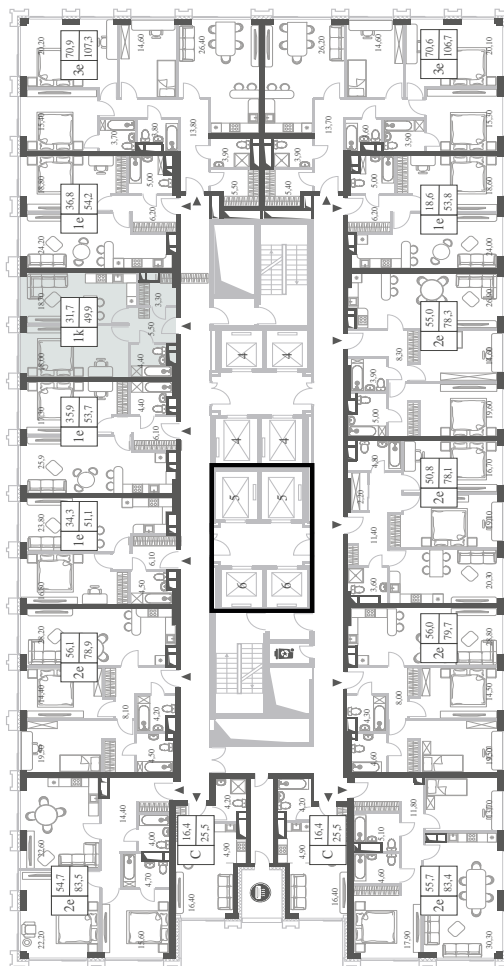

КВАРТИРА №732
КОРПУС ENERGY

1 СПАЛЬНЯ

ЭТАЖ

9

ПЛОЩАДЬ

49.9 КВ. М

СТОИМОСТЬ

17 300 230 РУБ.

ВИДЫ

ПР-Т ГЕНЕРАЛА ДОРОХОВА

ДОЛИНА РЕКИ РАМЕНКИ

WILL TOWERS. Я БУДУ.

КВАРТИРА №732
КОРПУС ENERGY

1 СПАЛЬНЯ

ЭТАЖ

9

ПЛОЩАДЬ

49.9 КВ. М

СТОИМОСТЬ

17 300 230 РУБ.

ВИДЫ
ПР-Т ГЕНЕРАЛА ДОРОХОВА
ДОЛИНА РЕКИ РАМЕНКИ

ЖДЕМ ВАС В ОФИСЕ ПРОДАЖ ПО АДРЕСУ: МОСКВА, ЗАО, РАМЕНКИ, ПРОСПЕКТ ГЕНЕРАЛА ДОРОХОВА.
КОЛЛ-ЦЕНТР РАБОТАЕТ ЕЖЕДНЕВНО С 9:00 ДО 21:00