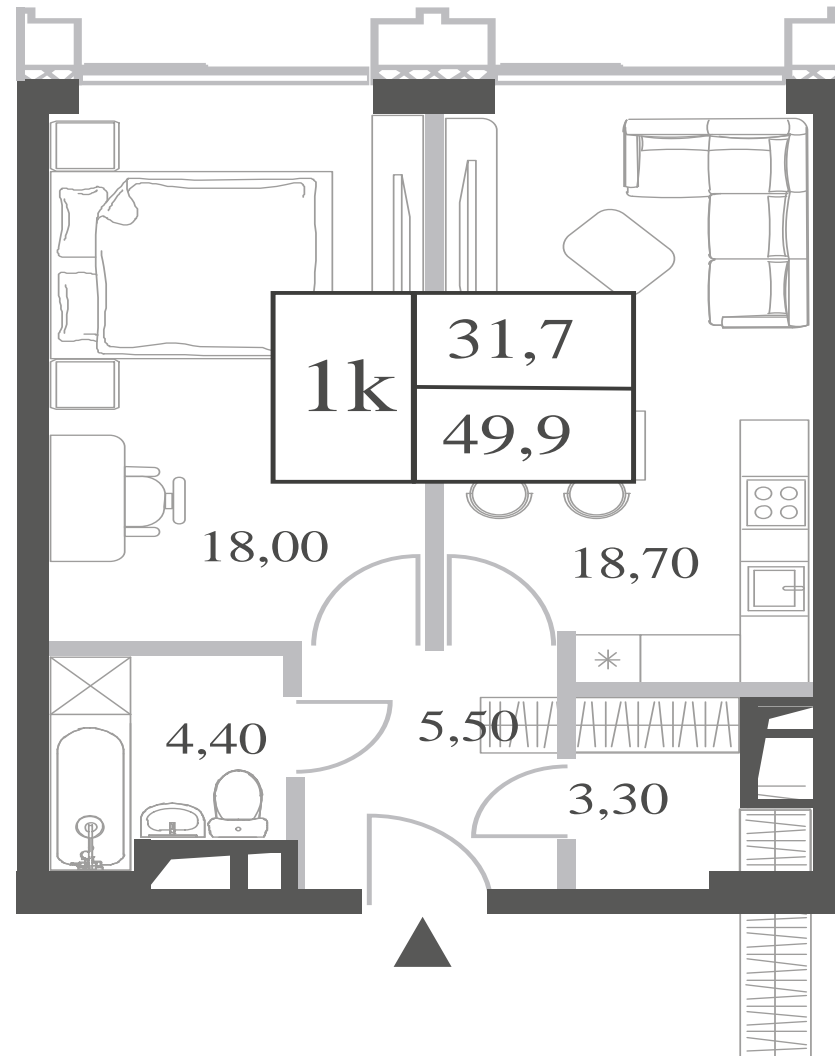

КВАРТИРА №732
КОРПУС ENERGY

1 СПАЛЬНЯ

ЭТАЖ

9

ПЛОЩАДЬ

49.9 КВ. М

СТОИМОСТЬ

17 300 230 РУБ.

ВИДЫ

ПР-Т ГЕНЕРАЛА ДОРОХОВА

ДОЛИНА РЕКИ РАМЕНКИ

WILL TOWERS. Я БУДУ.

КВАРТИРА №732
КОРПУС ENERGY

1 СПАЛЬНЯ

ЭТАЖ

9

ПЛОЩАДЬ

49.9 КВ. М

СТОИМОСТЬ

17 300 230 РУБ.

ВИДЫ
ПР-Т ГЕНЕРАЛА ДОРОХОВА
ДОЛИНА РЕКИ РАМЕНКИ

ЖДЕМ ВАС В ОФИСЕ ПРОДАЖ ПО АДРЕСУ: МОСКВА, ЗАО, РАМЕНКИ, ПРОСПЕКТ ГЕНЕРАЛА ДОРОХОВА.
КОЛЛ-ЦЕНТР РАБОТАЕТ ЕЖЕДНЕВНО С 9:00 ДО 21:00