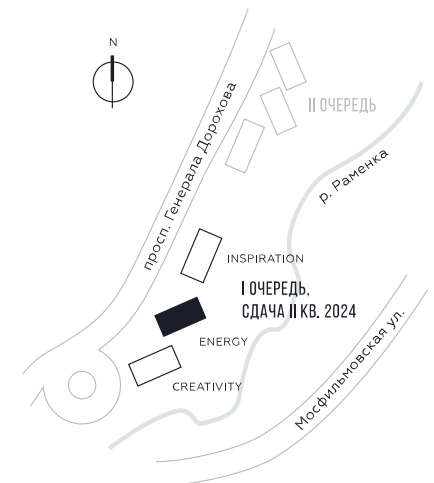

КВАРТИРА №732
КОРПУС ENERGY

1 СПАЛЬНЯ

ЭТАЖ

9

ПЛОЩАДЬ

49.9 КВ. М

СТОИМОСТЬ

17 300 230 РУБ.

ВИДЫ

ПР-Т ГЕНЕРАЛА ДОРОХОВА

ДОЛИНА РЕКИ РАМЕНКИ

WILL TOWERS. Я БУДУ.

КВАРТИРА №732
КОРПУС ENERGY

1 СПАЛЬНЯ

ЭТАЖ

9

ПЛОЩАДЬ

49.9 КВ. М

СТОИМОСТЬ

17 300 230 РУБ.

ВИДЫ
ПР-Т ГЕНЕРАЛА ДОРОХОВА
ДОЛИНА РЕКИ РАМЕНКИ

ЖДЕМ ВАС В ОФИСЕ ПРОДАЖ ПО АДРЕСУ: МОСКВА, ЗАО, РАМЕНКИ, ПРОСПЕКТ ГЕНЕРАЛА ДОРОХОВА.
КОЛЛ-ЦЕНТР РАБОТАЕТ ЕЖЕДНЕВНО С 9:00 ДО 21:00