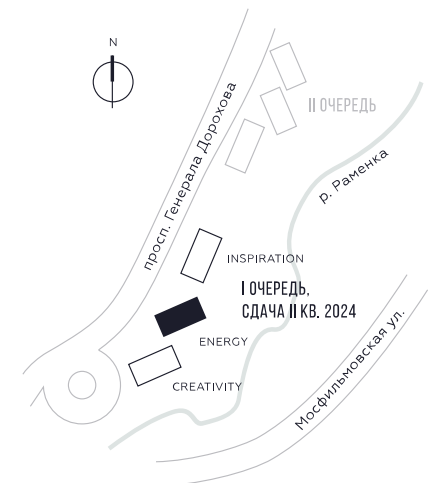

WILL TOWERS. Я БУДУ.

КВАРТИРА №760  
КОРПУС ENERGY

1 СПАЛЬНЯ

ЭТАЖ

11

ПЛОЩАДЬ

51.2 КВ. М

СТОИМОСТЬ

20 911 001 РУБ.

ВИДЫ

ПР-Т ГЕНЕРАЛА ДОРОХОВА

ДОЛИНА РЕКИ РАМЕНКИ

ЖДЕМ ВАС В ОФИСЕ ПРОДАЖ ПО АДРЕСУ: МОСКВА, ЗАО, РАМЕНКИ, ПРОСПЕКТ ГЕНЕРАЛА ДОРОХОВА.  
КОЛЛ-ЦЕНТР РАБОТАЕТ ЕЖЕДНЕВНО С 9:00 ДО 21:00

+7 495 023 26 52