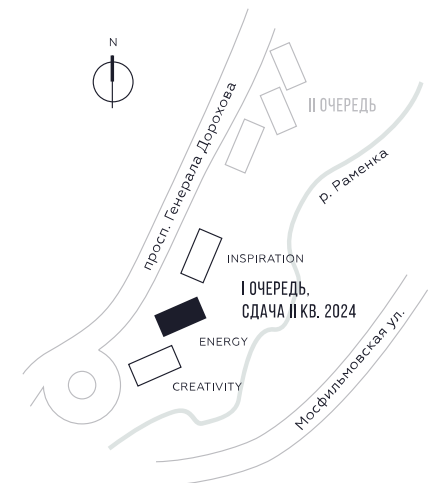

WILL TOWERS. Я БУДУ.

КВАРТИРА №760  
КОРПУС ENERGY

1 СПАЛЬНЯ

ЭТАЖ

11

ПЛОЩАДЬ

51.2 КВ. М

СТОИМОСТЬ

20 911 001 РУБ.

ВИДЫ  
ПР-Т ГЕНЕРАЛА ДОРОХОВА  
ДОЛИНА РЕКИ РАМЕНКИ

ЖДЕМ ВАС В ОФИСЕ ПРОДАЖ ПО АДРЕСУ: МОСКВА, ЗАО, РАМЕНКИ, ПРОСПЕКТ ГЕНЕРАЛА ДОРОХОВА.  
КОЛЛ-ЦЕНТР РАБОТАЕТ ЕЖЕДНЕВНО С 9:00 ДО 21:00

+7 495 023 26 52