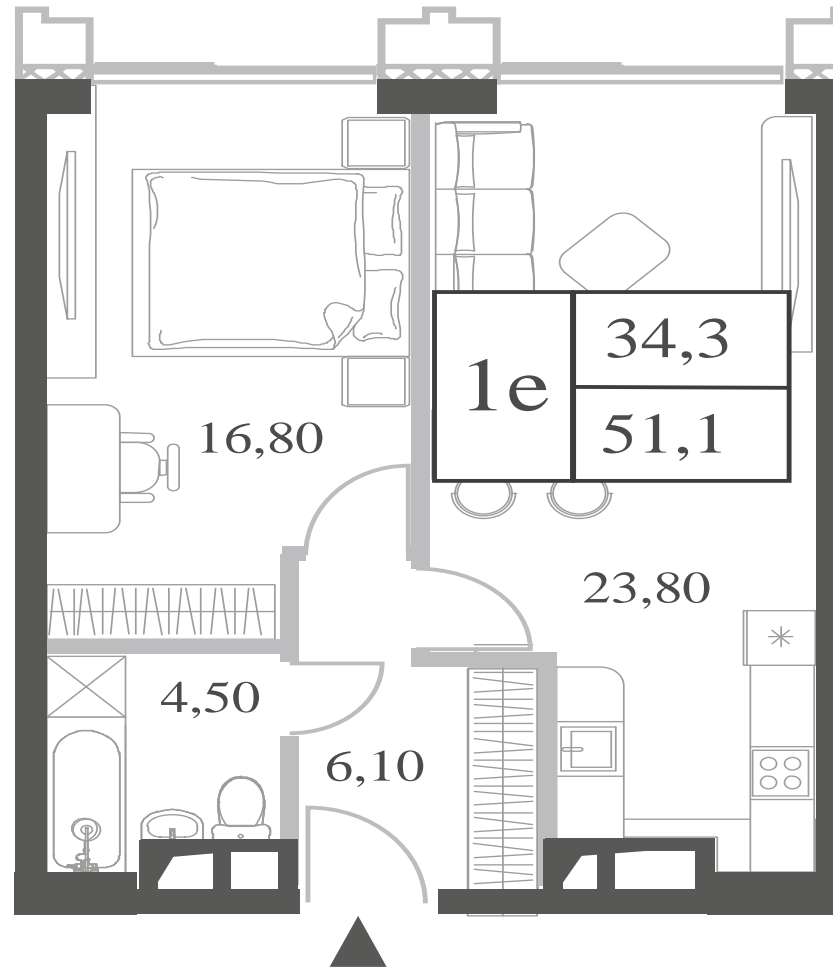

WILL TOWERS. Я БУДУ.

КВАРТИРА №760
КОРПУС ENERGY

1 СПАЛЬНЯ

ЭТАЖ

11

ПЛОЩАДЬ

51.2 КВ. М

СТОИМОСТЬ

20 911 001 РУБ.

ВИДЫ

ПР-Т ГЕНЕРАЛА ДОРОХОВА

ДОЛИНА РЕКИ РАМЕНКИ