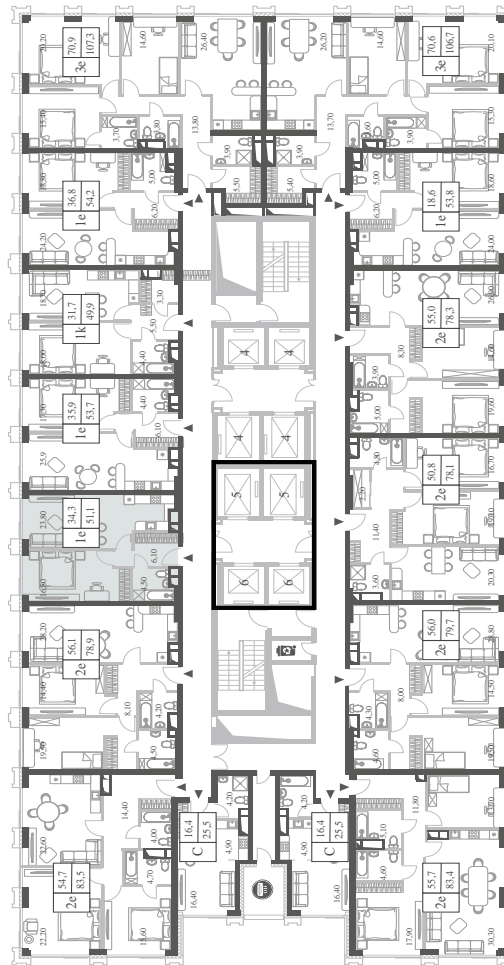

WILL TOWERS. Я БУДУ.

КВАРТИРА №760
КОРПУС ENERGY

1 СПАЛЬНЯ

ЭТАЖ

11

ПЛОЩАДЬ

51.2 КВ. М

СТОИМОСТЬ

20 911 001 РУБ.

ВИДЫ
ПР-Т ГЕНЕРАЛА ДОРОХОВА
ДОЛИНА РЕКИ РАМЕНКИ